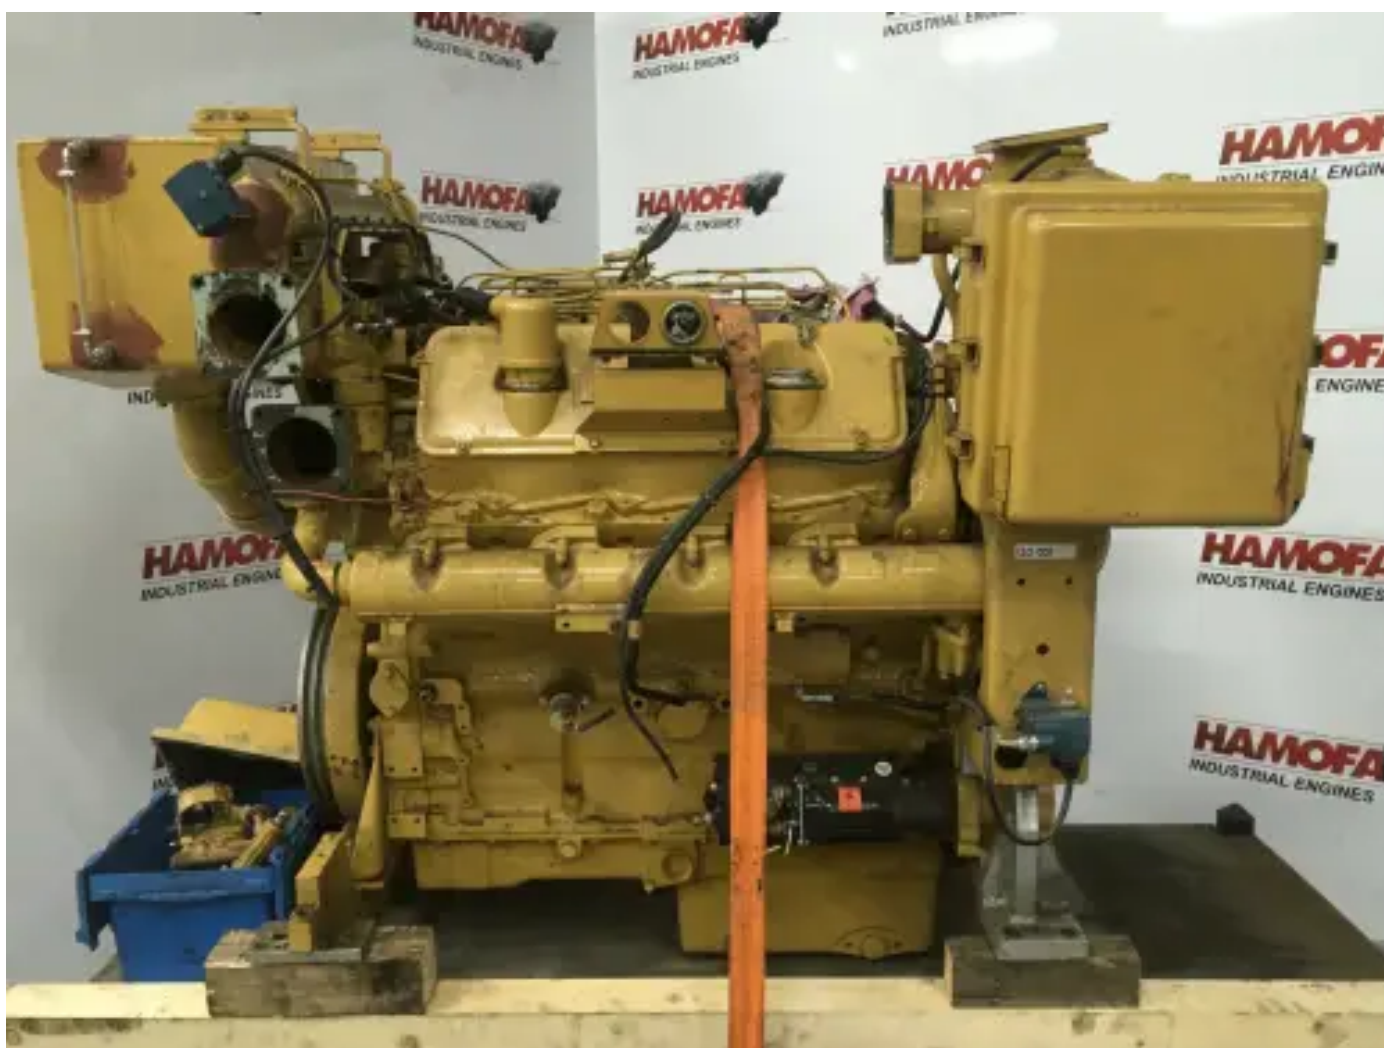

CATERPILLAR 3408 99U-4W4000 ÜBERHOLTER

[Kontaktieren Sie uns](#)

Spezifikationen

Zustand:	Überholt
Marke:	caterpillar
Typ:	Dieselmotoren
Produktart:	Original
Luftkühlungstyp	watergekoelde intercooler

Bohrung	137.2 mm
Art der Aufladung	turbo intercooler
Hubraum	18000 cc
Engine Fuel Type	diesel
Motor-Einspritztyp	directe injectie
Nennleistung bei Nenndrehzahl	350 kw
Nenndrehzahl @ Nennleistung	1800 rpm
Anzahl Zylinder	8 qty
Hub	152.4 mm