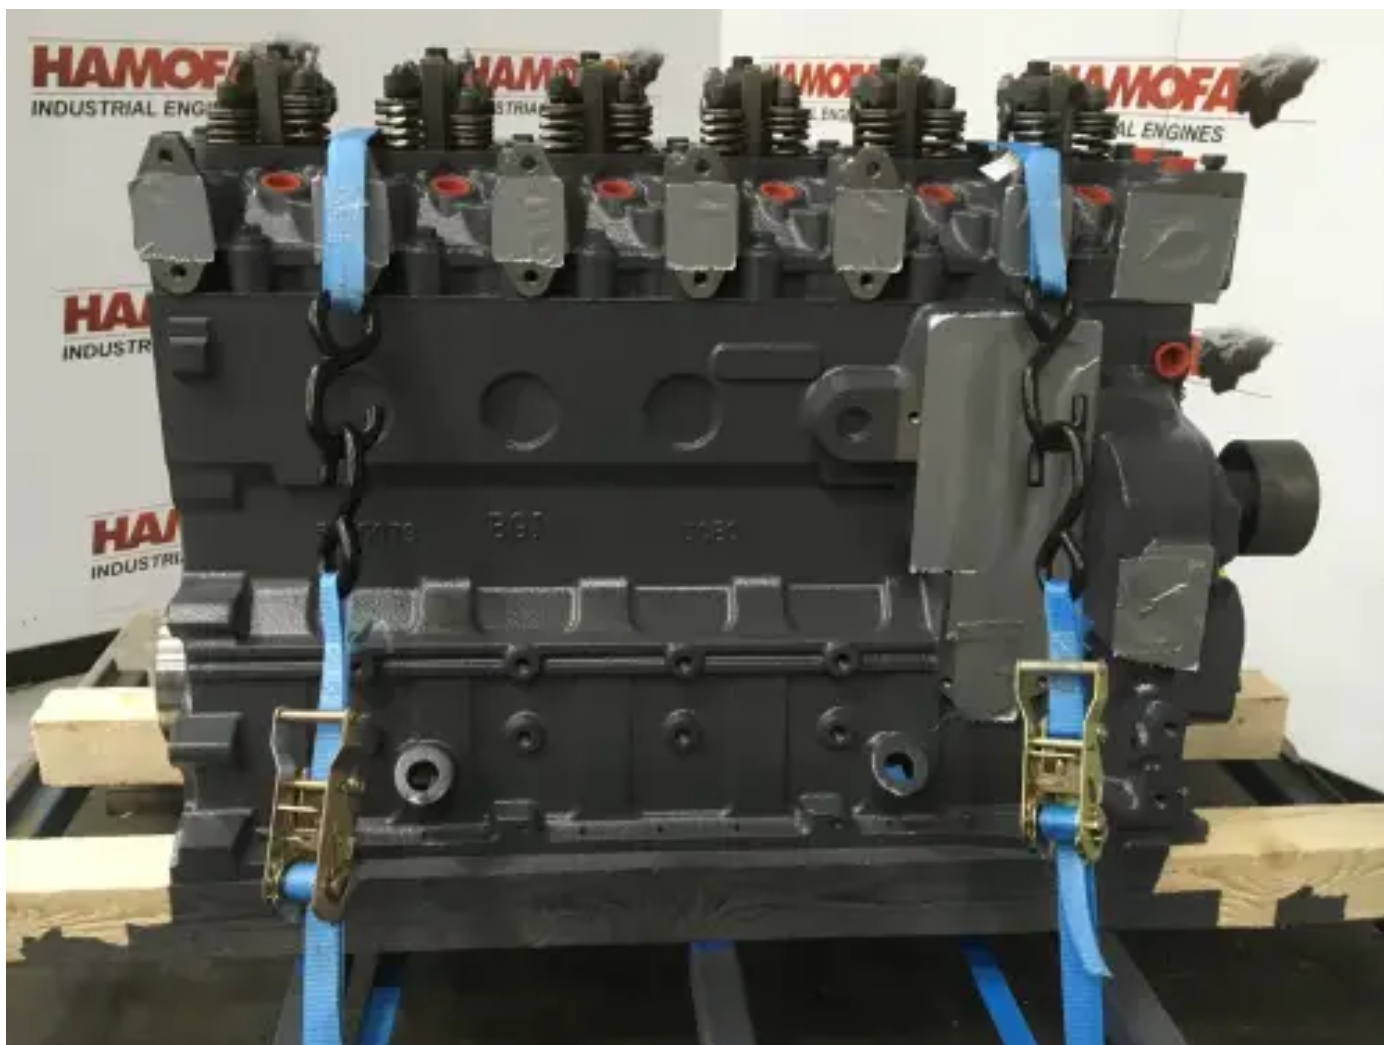

CUMMINS 6B5.9 CPL2678 MOTOR LONG REKONDITIONIERT

[Kontaktieren Sie uns](#)

Spezifikationen

Zustand:	Überholt
Marke:	cummins
Typ:	Dieselmotoren
Produktart:	Original