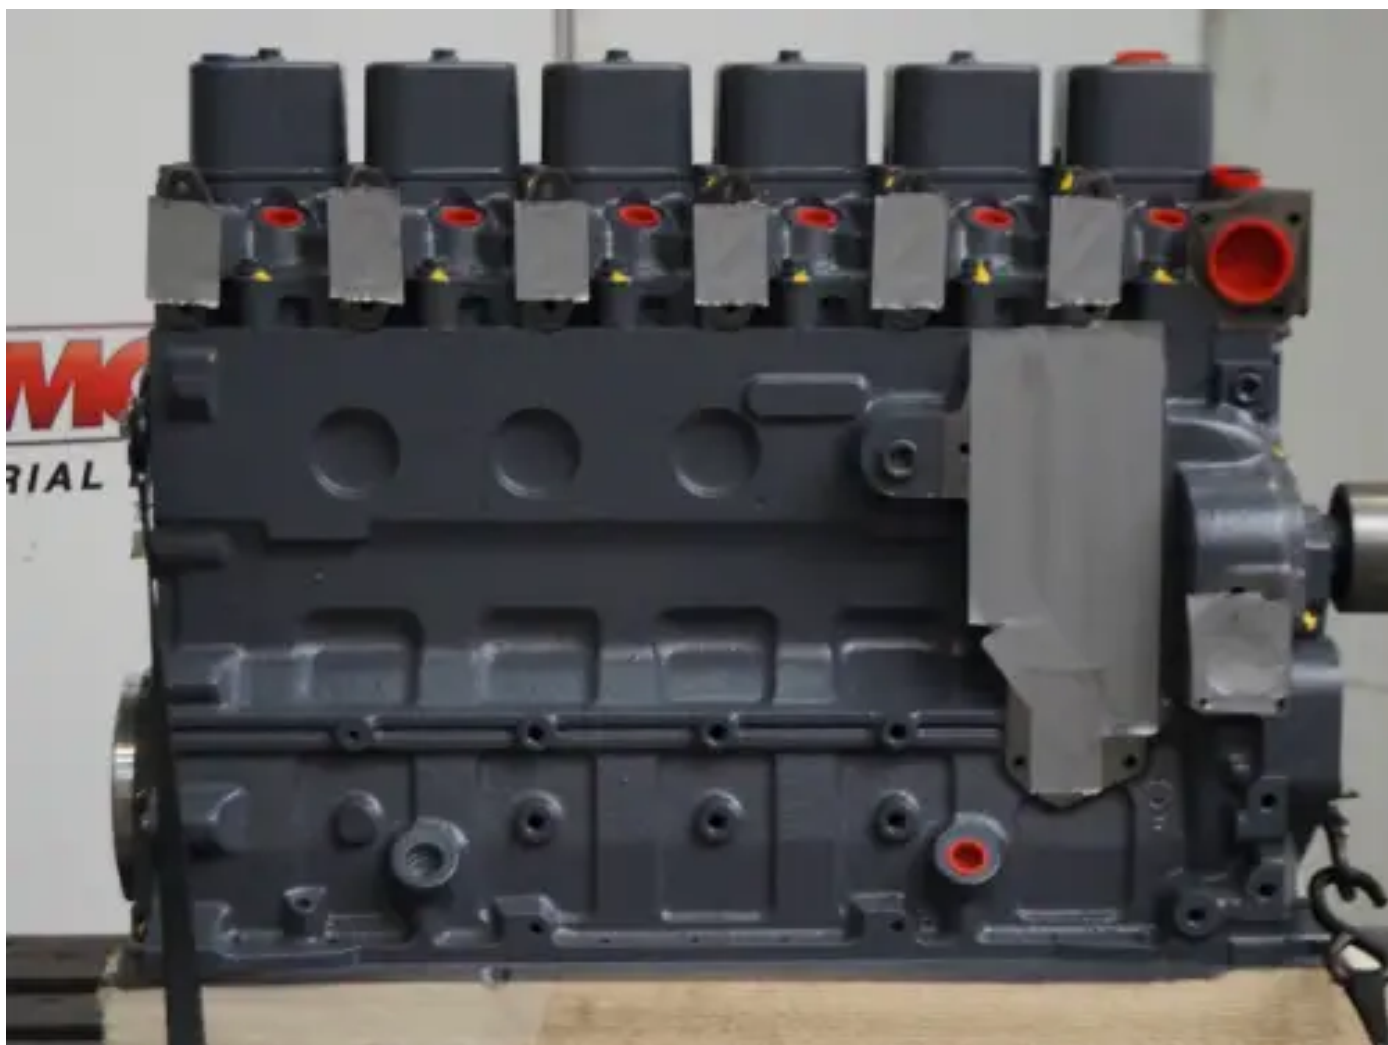

# REKONDITIONIERTER CUMMINS 6BTA5.9 CPL1961 LONGBLOCK

[Kontaktieren Sie uns](#)

## Spezifikationen

Zustand:	Überholt
Marke:	cummins
Typ:	Dieselmotoren
Produktart:	Original
Bohrung	102 mm

Hubraum	5900 cc
Engine Fuel Type	diesel
Nennleistung bei Nenndrehzahl	127 kw
Nenndrehzahl @ Nennleistung	2500 rpm
Anzahl Zylinder	6 qty
Hub	120 mm