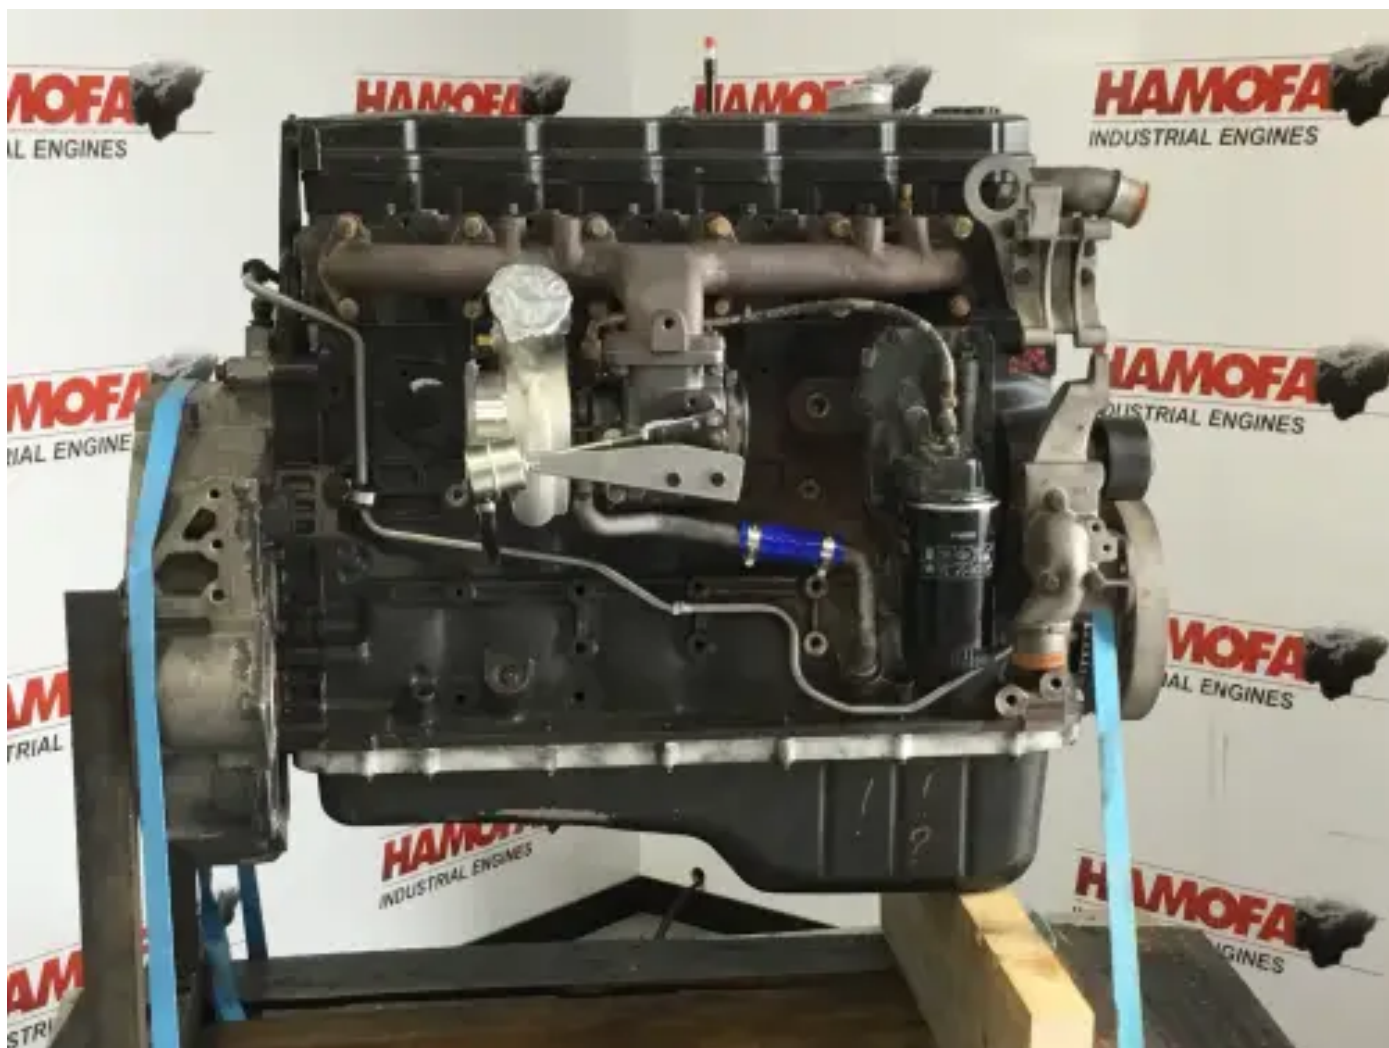

CUMMINS ISBE6.7 COMMONRAIL ÜBERHOLT

[Kontaktieren Sie uns](#)

Spezifikationen

Projektnummer: PRJB2020055154

Zustand: Überholt

Marke: cummins

Motornummer: 21981772

Typ: Dieselmotoren

Produktart:	Original
Luftkühlungstyp	lucht-lucht intercooler
Zustand des Motors	rebuild
Baujahr	2020
Bohrung	107 mm
ECU vorhanden?	no
Emission Certificate	euro 4
Art der Aufladung	turbo
Hubraum	6700 cc
Motorfarbe	black
Motorkühlungstyp	radiator cooled (std)
Auspuffanlage	dry
Engine Fuel Type	diesel
Einspritztyp	ecu (electronic control unit)
Motor-Einspritztyp	direct commonrail
Nennleistung bei Nenndrehzahl	163 kw
Nenndrehzahl @ Nennleistung	2500 rpm
Anzahl Zylinder	6 qty
Schwungrad SAE	unknown
Schwungradgehäuse SAE	sae 2
Anlasserspannung	24 volt
Hub	124 mm
Turbolader-Typ	dry
Gewicht (spezifisch)	614 kg