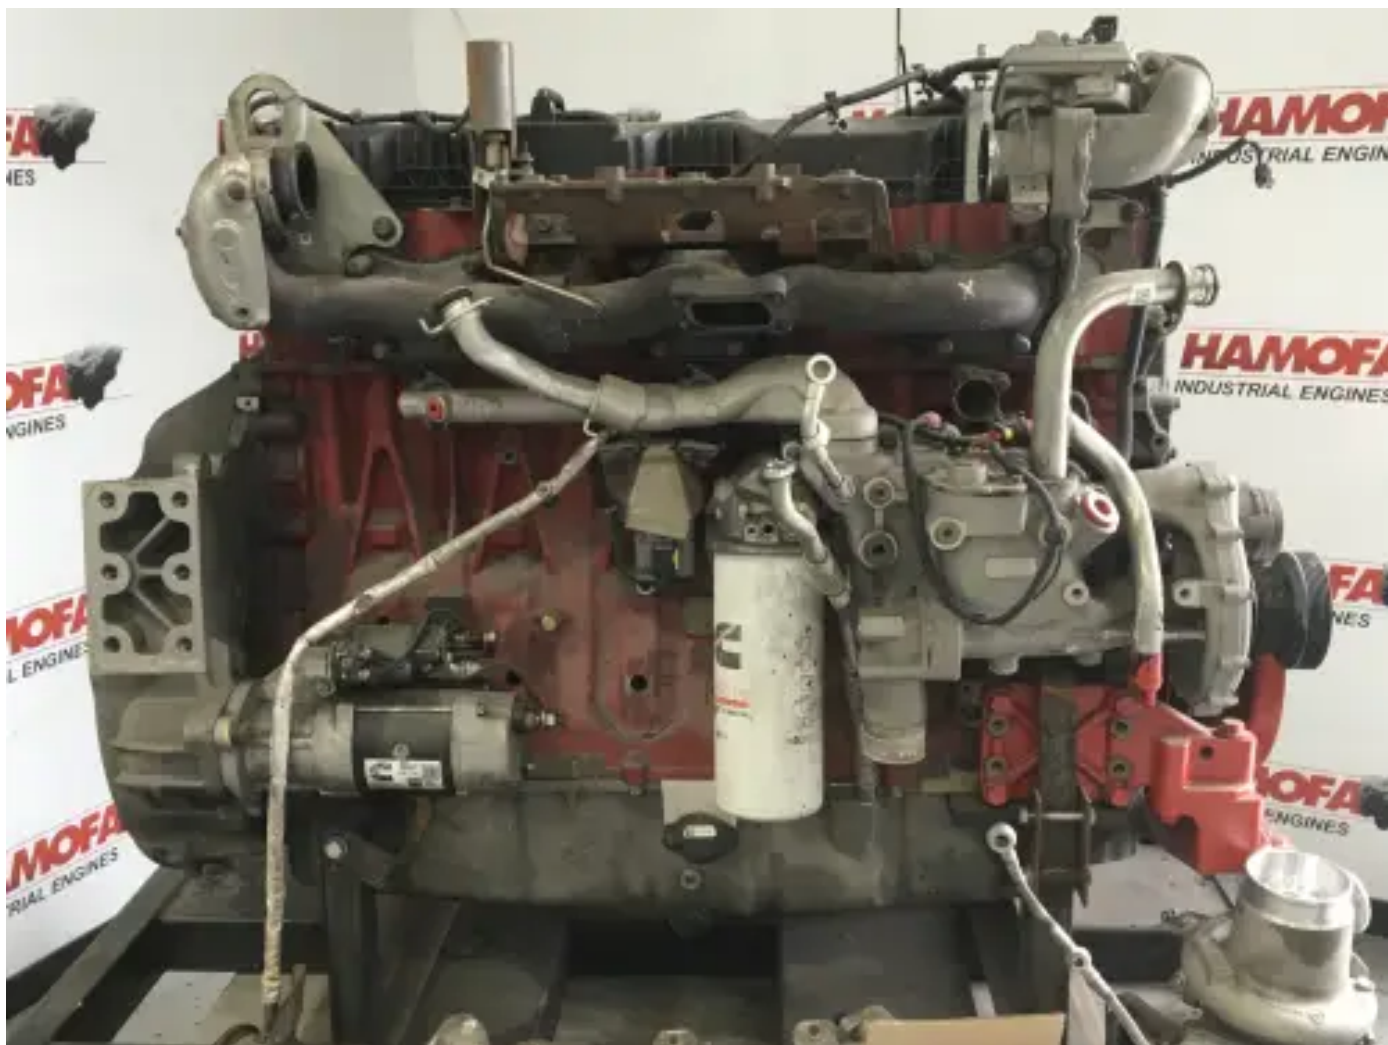

CUMMINS ISX12 CPL4814 GEBRAUCHT

[Kontaktieren Sie uns](#)

Spezifikationen

Projektnummer: PRJU20231122052

Zustand: Gebraucht

Marke: cummins

Motornummer: 75060252

Typ: Dieselmotoren

Produktart: Original

Baujahr	2017
ECU vorhanden?	no
Motorfarbe	red
Motorkühlungstyp	radiator cooled (std)
Auspuffanlage	dry
Einspritztyp	ecu (electronic control unit)
Schwungrad SAE	unknown
Schwungradgehäuse SAE	sae 1
Anlasserspannung	24 volt
Gesamthöhe	135 cm
Länge	170 cm
Breite	115 cm
Turbolader-Typ	dry
Gewicht (spezifisch)	1150 kg