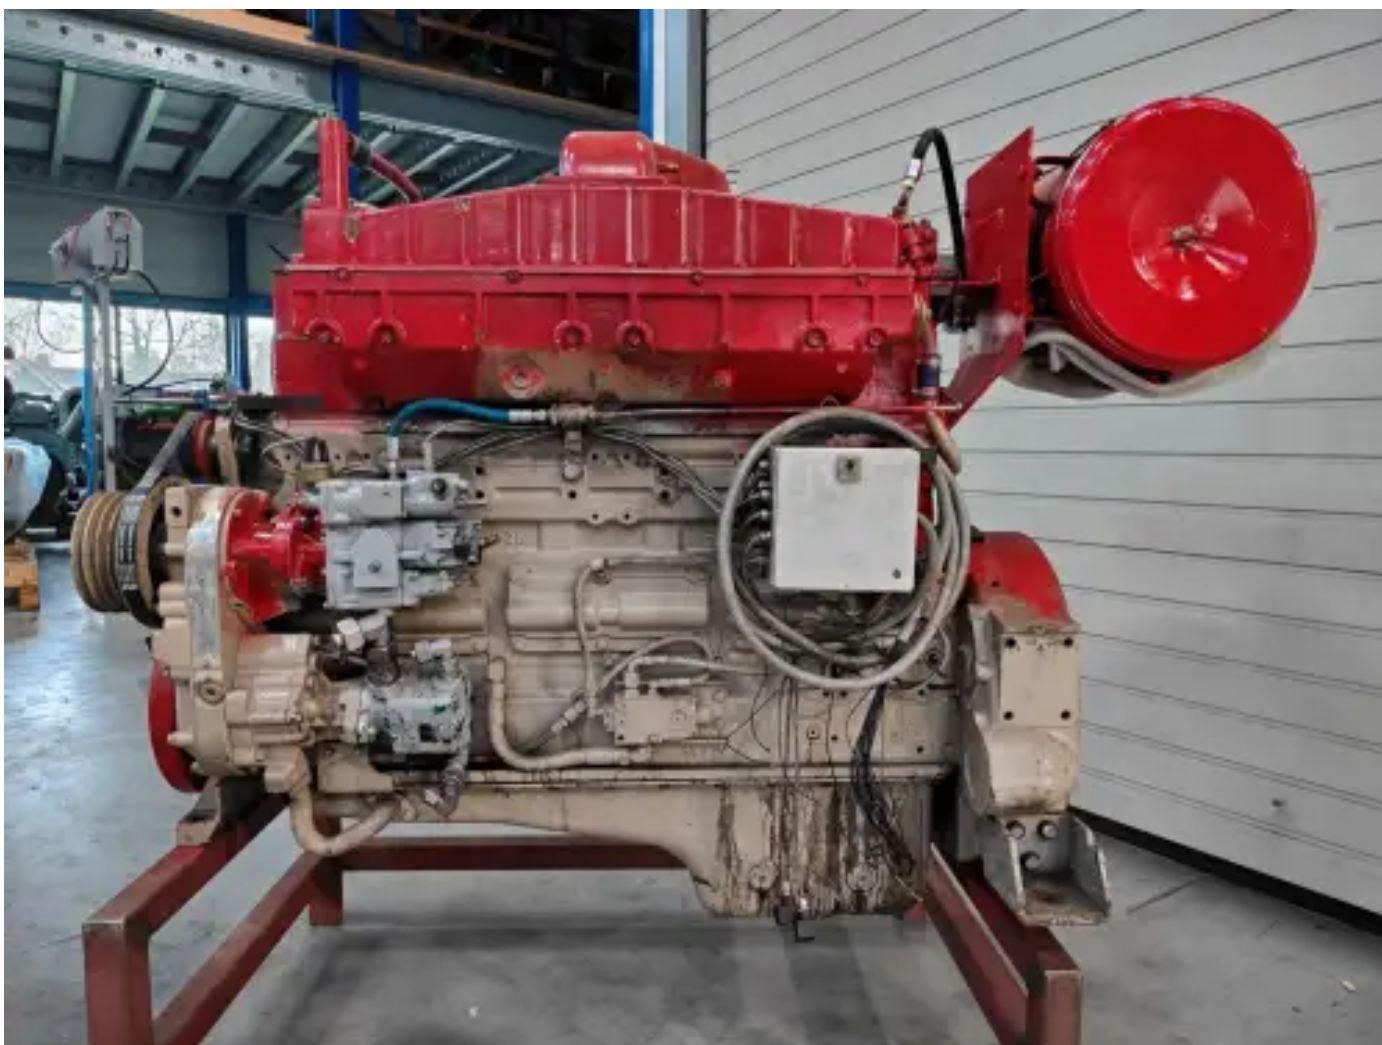

CUMMINS NTA855 CPL1383

GEBRAUCHT

[Kontaktieren Sie uns](#)

Spezifikationen

Projektnummer: PRJN2025100006

Zustand: Gebraucht

Marke: cummins

Motornummer: 25289117

Typ: Dieselmotoren

Produktart:	Gebraucht
Zustand des Motors	used
Motorfarbe	red
Motorkühlungstyp	external exchanger (eg. keel cooled)
Auspuffanlage	watercooled
Einspritztyp	mechanical fuelpump
Gesamthöhe	160 cm
Länge	250 cm
Breite	110 cm
Turbolader-Typ	dry
Gewicht (spezifisch)	1575 kg