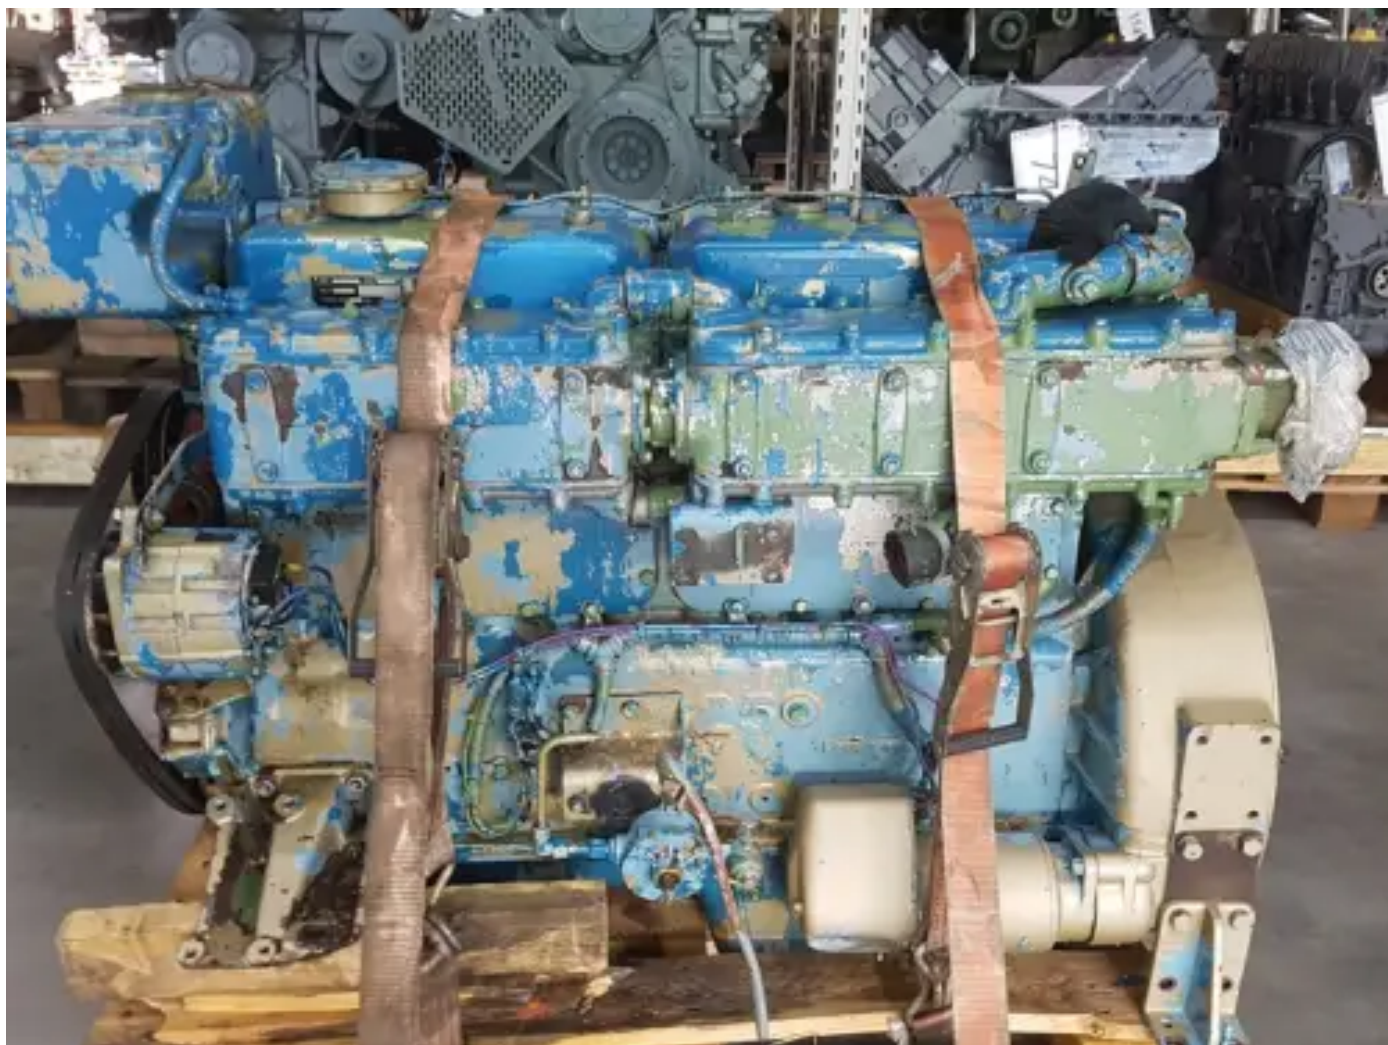

DAF DH 825 MG GEBRAUCHT

[Kontaktieren Sie uns](#)

Spezifikationen

Projektnummer: PRJN2025100091

Zustand: Gebraucht

Marke: daf

Motornummer: D-98449

Typ: Dieselmotoren

Produktart: Original

Zustand des Motors	used
Bohrung	118 mm
ECU vorhanden?	no
Art der Aufladung	natuurlijk aangezogen
Hubraum	8270 cc
Motorfarbe	blue
Motorkühlungstyp	external exchanger (eg. keel cooled)
Auspuffanlage	watercooled
Einspritztyp	mechanical fuelpump
Anzahl Zylinder	6 qty
Anlasserspannung	24 volt
Hub	126 mm
Gesamthöhe	120 cm
Länge	130 cm
Breite	85 cm
Turbolader-Typ	none mounted
Gewicht (spezifisch)	1200 kg
Working Hours	5580 hour(s)