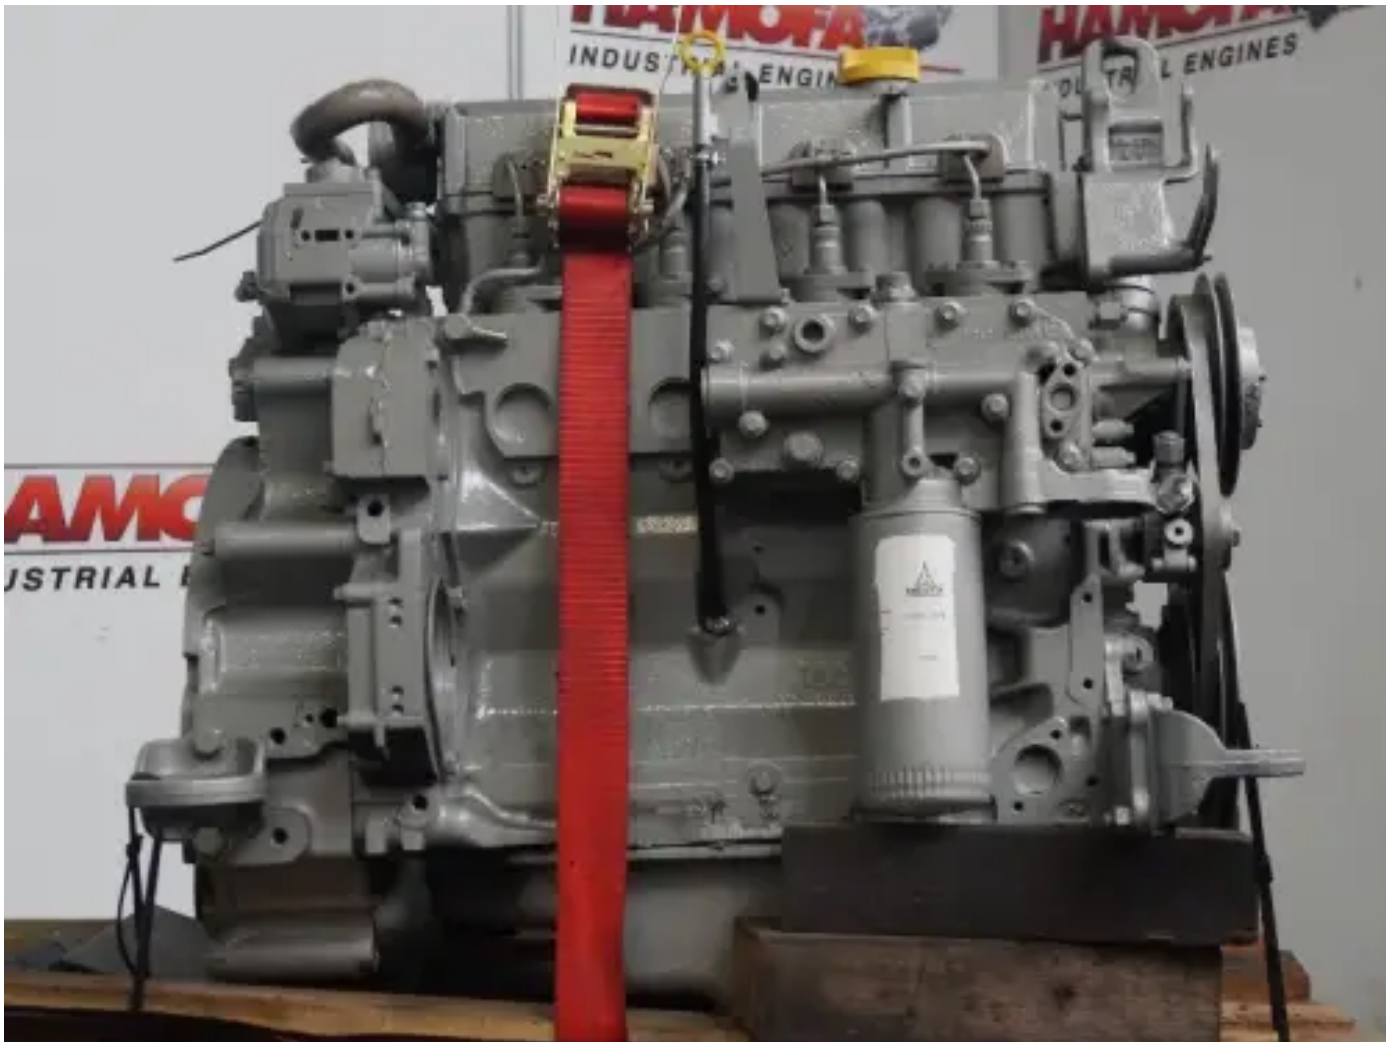

DEUTZ BF4M1012E GEBRAUCHT

[Kontaktieren Sie uns](#)

Spezifikationen

Zustand: Gebraucht

Marke: deutz

Typ: Dieselmotoren

Produktart: Original

Bohrung 94 mm

Art der Aufladung direct turbo

Hubraum	3192 cc
Engine Fuel Type	diesel
Motor-Einspritztyp	direct
Nennleistung bei Nenndrehzahl	47 kw
Anzahl Zylinder	4 qty
Hub	115 mm