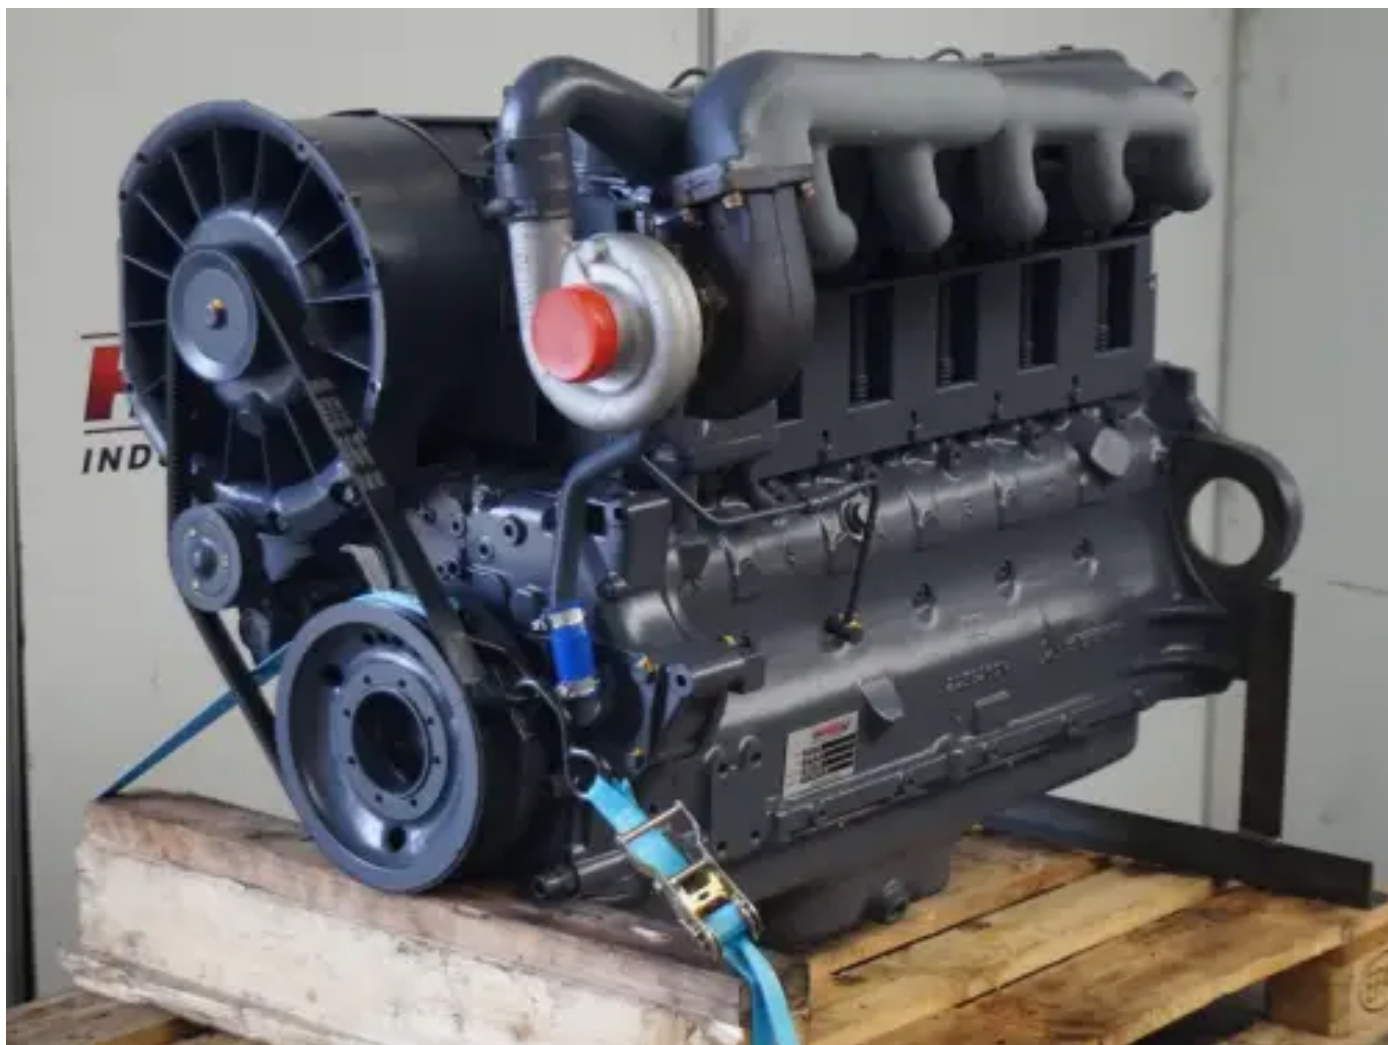

DEUTZ BF6L913T-96 ÜBERHOLTE

[Kontaktieren Sie uns](#)

Spezifikationen

Zustand:	Überholt
Marke:	deutz
Typ:	Dieselmotoren
Produktart:	Original
Bohrung	102 mm
Hubraum	6128 cc

Nennleistung bei Nenndrehzahl	96 kw
Anzahl Zylinder	6 qty
Hub	125 mm