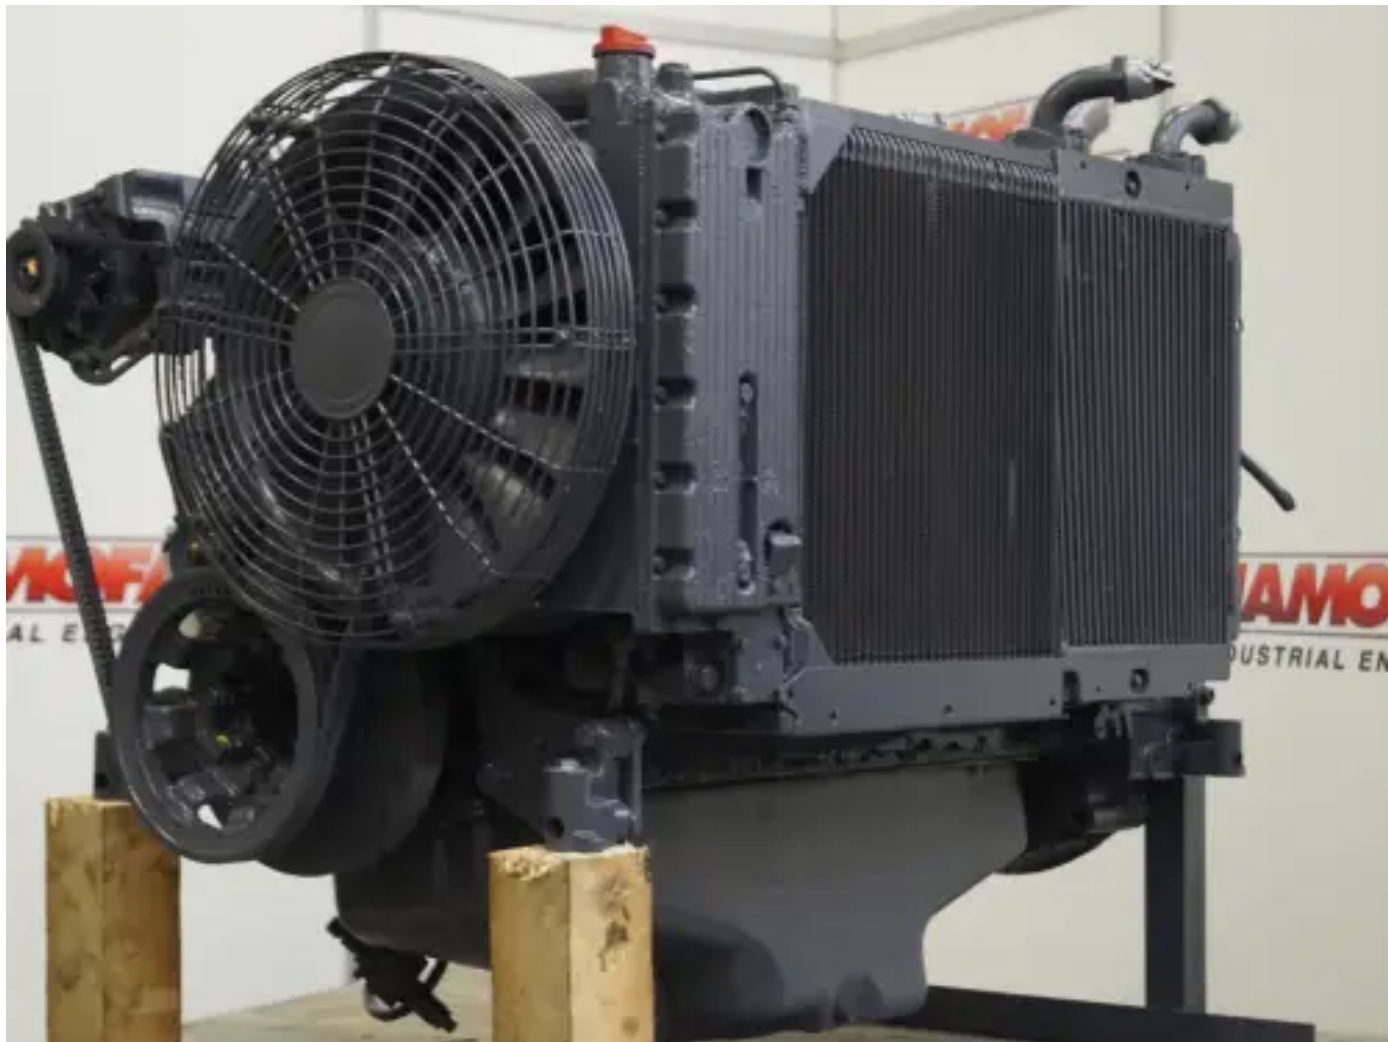

# DEUTZ BF6M1013 ÜBERHOLT

[Kontaktieren Sie uns](#)

## Spezifikationen

Zustand:	Überholt
Marke:	deutz
Typ:	Dieselmotoren
Produktart:	Original
Luftkühlungstyp	intercooler
Bohrung	108 mm

Art der Aufladung	turbo
Hubraum	7145 cc
Engine Fuel Type	diesel
Motor-Einspritztyp	direct
Nennleistung bei Nenndrehzahl	235 kw
Anzahl Zylinder	6 qty
Hub	130 mm