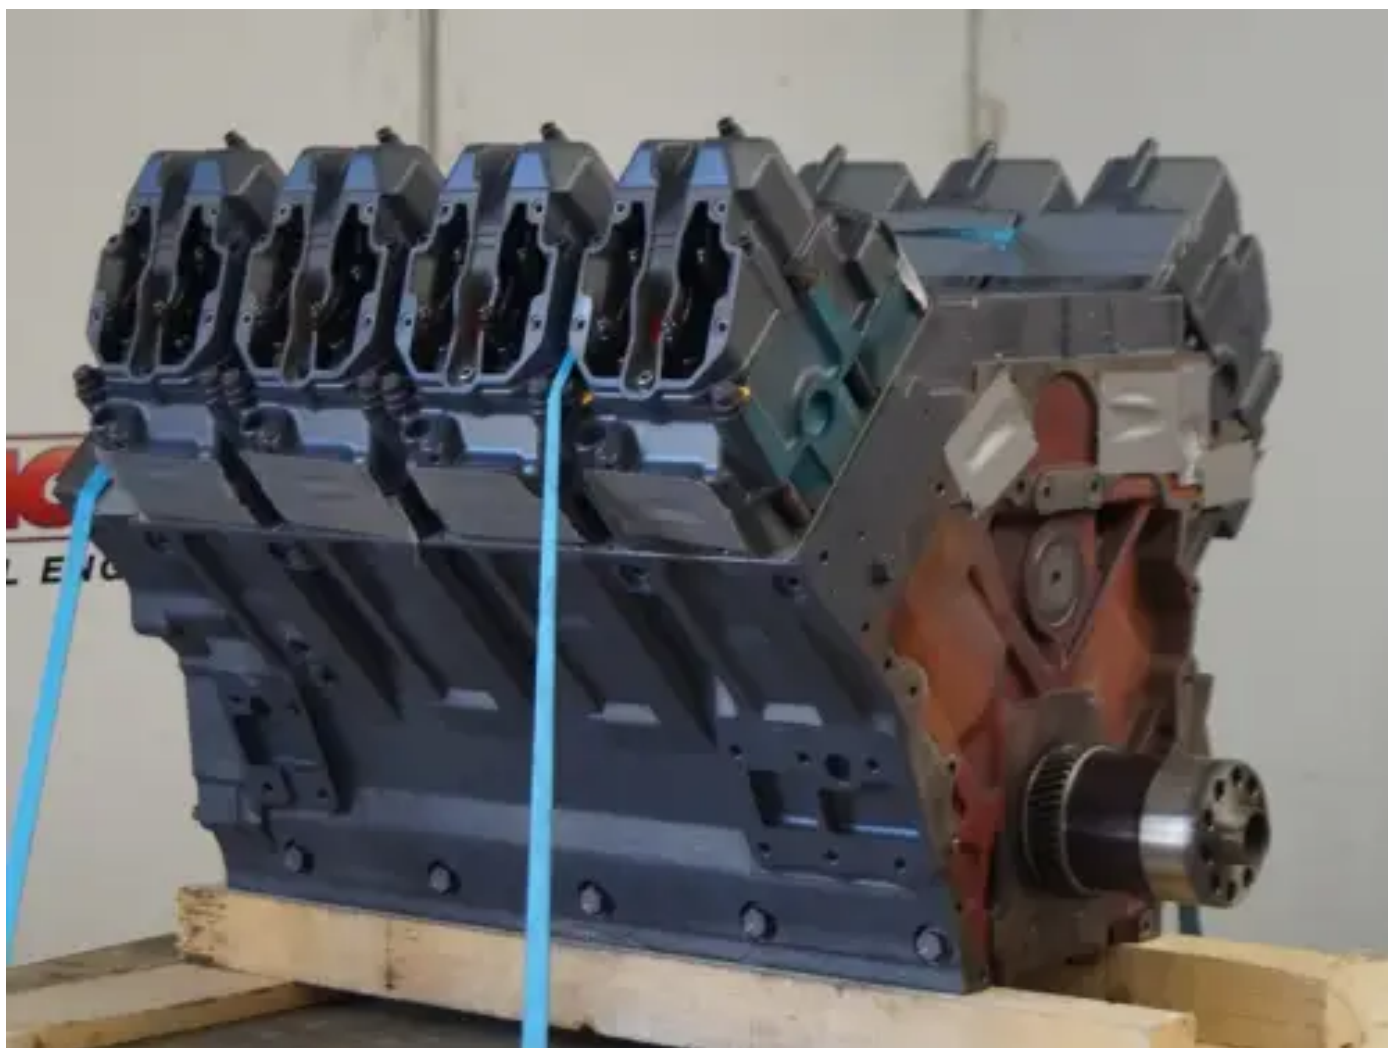

DEUTZ BF8M1015CP LONGBLOCK ÜBERHOLT

[Kontaktieren Sie uns](#)

Spezifikationen

Zustand:	Überholt
Marke:	deutz
Typ:	Dieselmotoren
Produktart:	Original
Luftkühlungstyp	lucht-lucht intercooled

Bohrung	132 mm
Art der Aufladung	turbo
Hubraum	15870 cc
Engine Fuel Type	diesel
Motor-Einspritztyp	direct
Nennleistung bei Nenndrehzahl	440 kw
Anzahl Zylinder	8 qty
Hub	145 mm