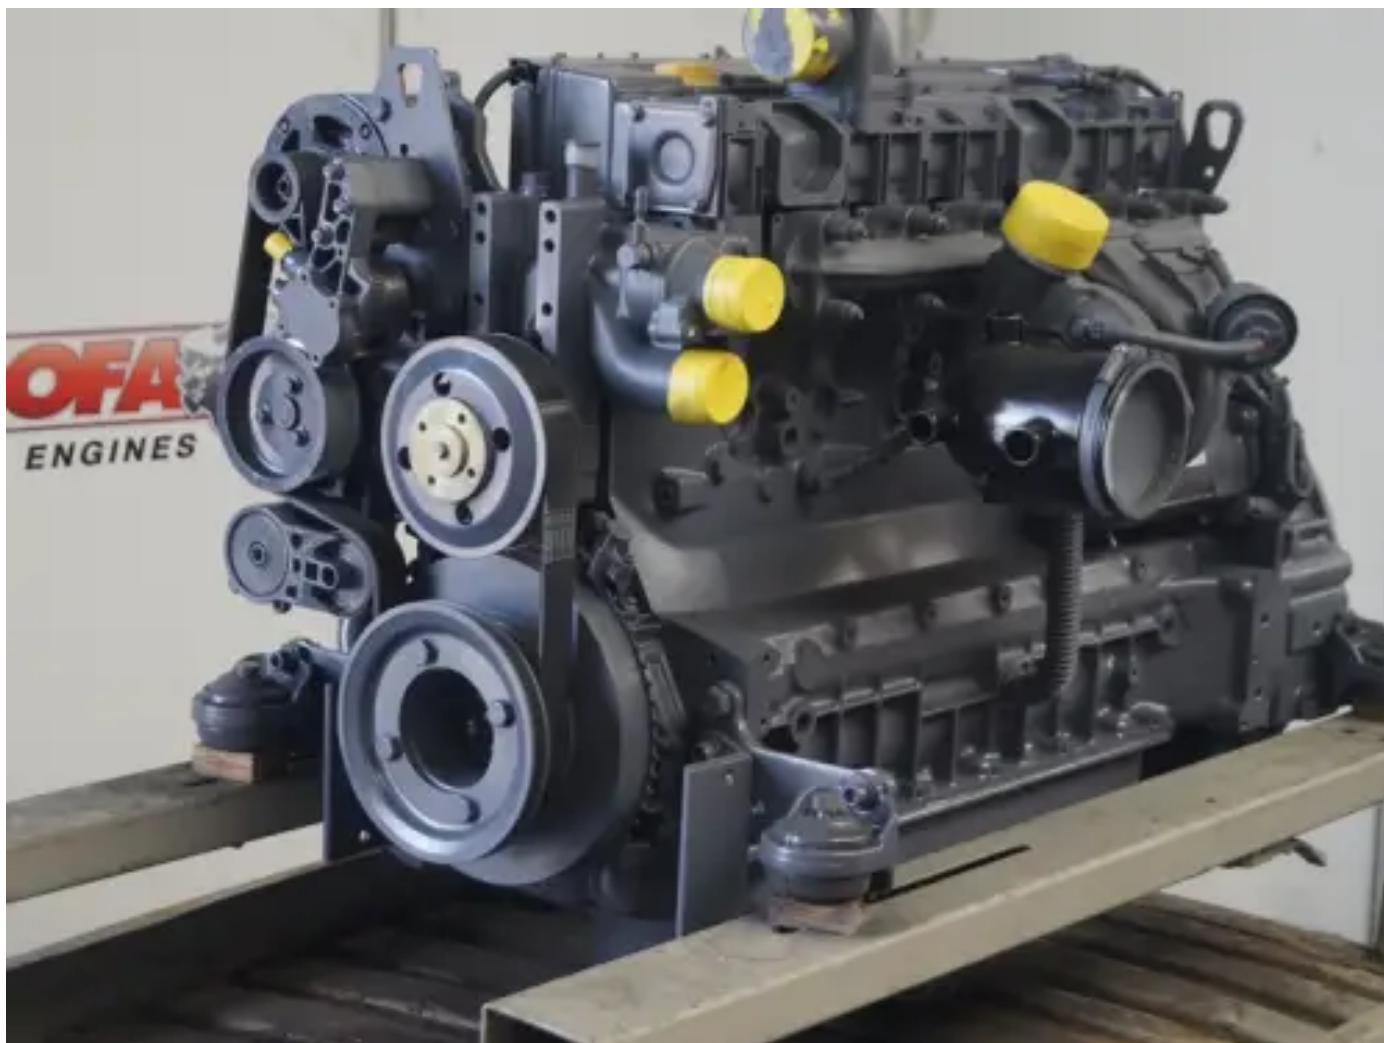

DEUTZ TCD2013L06 4V NEU

[Kontaktieren Sie uns](#)

Spezifikationen

Zustand: Neu

Marke: deutz

Typ: Dieselmotoren

Produktart: Original

Nennleistung bei Nenndrehzahl 243 kw