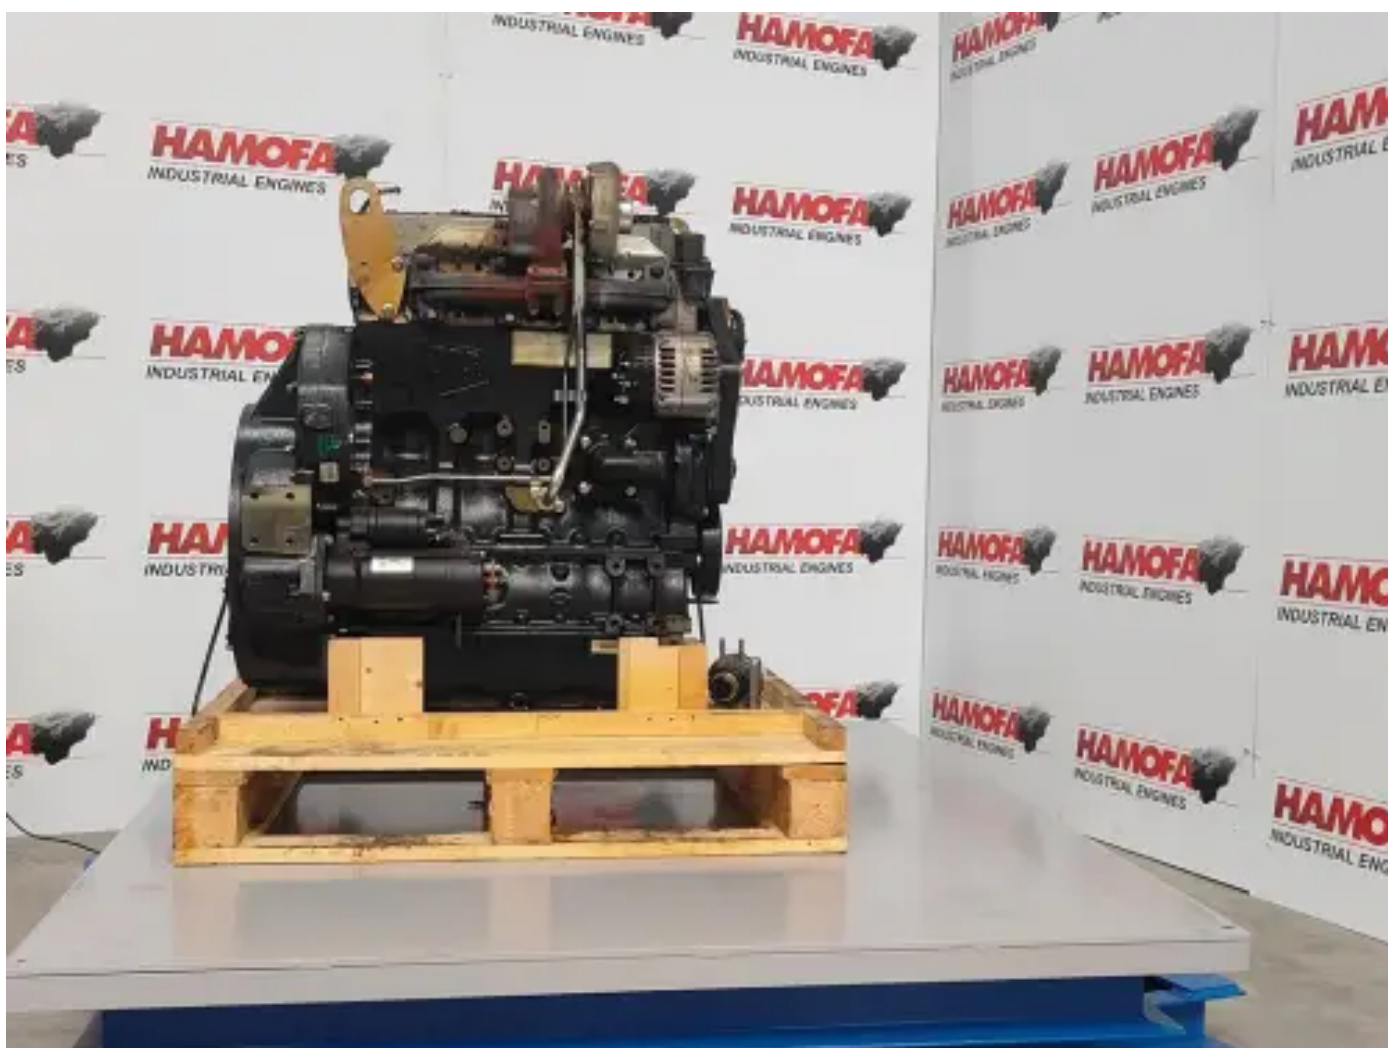

GEBRAUCHTER JCB MOTOR JCB444 ANGETRIEBEN VON JCB

[Kontaktieren Sie uns](#)

Spezifikationen

Projektnummer:	PRJN2025100002
Zustand:	Gebraucht
Marke:	jcb
Motornummer:	SB320/40432 U1490017
Typ:	Dieselmotoren

Produktart:	Original
Baujahr	2017
Motorkühlungstyp	external exchanger (eg. keel cooled)
Schwungrad SAE	sae 11 1/2
Schwungradgehäuse SAE	sae 3
Anlasserspannung	24 volt
Turbolader-Typ	dry
Gewicht (spezifisch)	472 kg