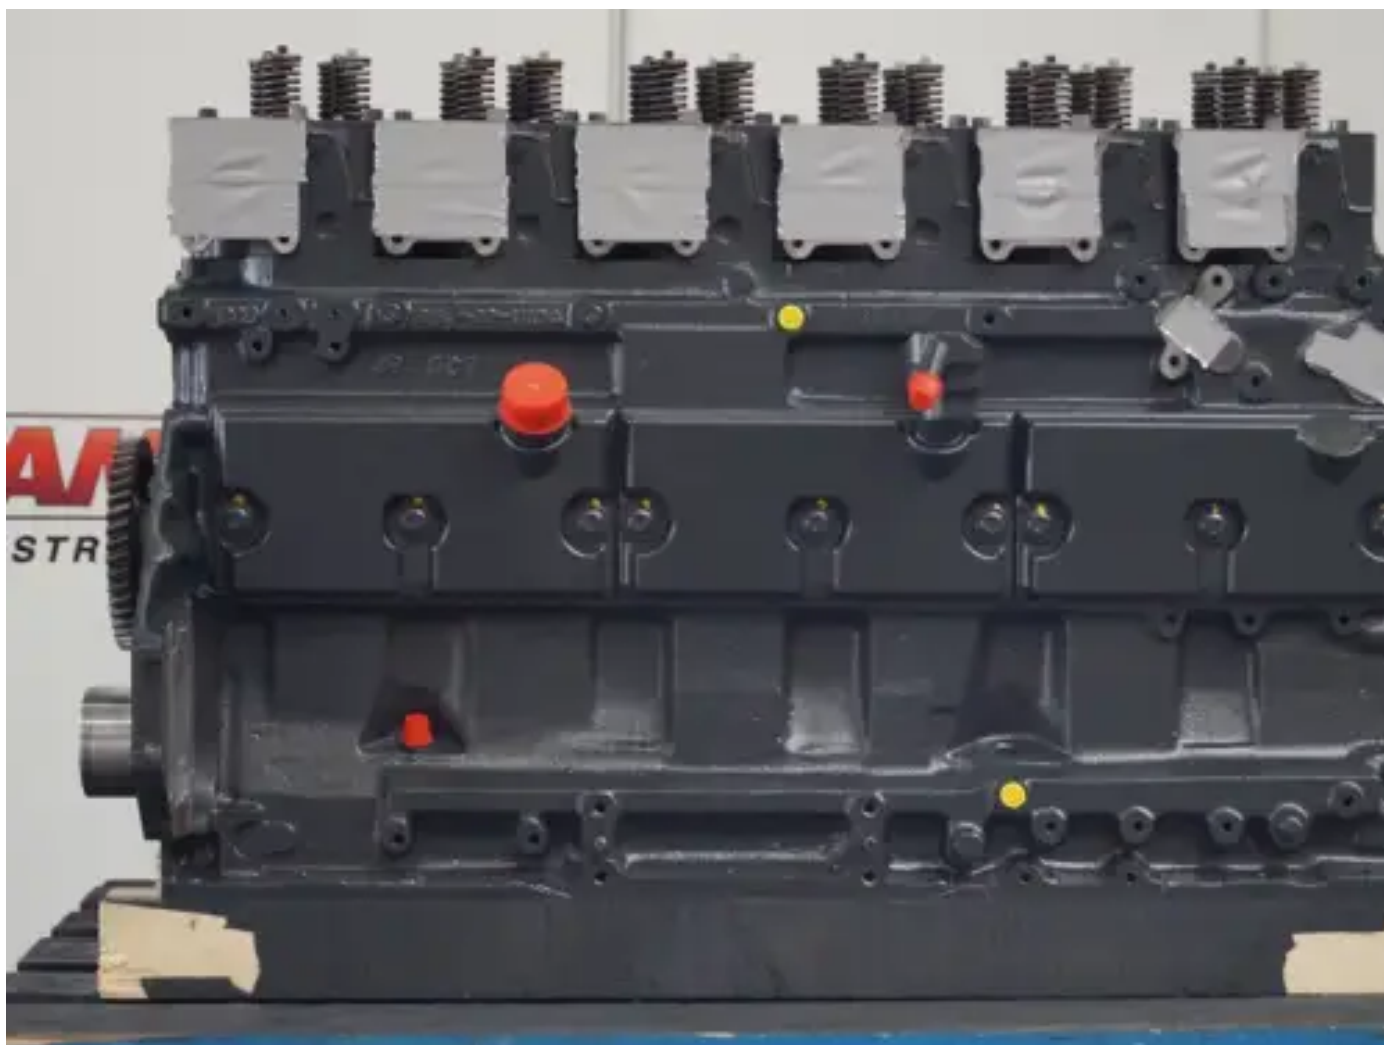

KOMATSU SA6D125-2 LONGBLOCK ÜBERHOLT

[Kontaktieren Sie uns](#)

Spezifikationen

Zustand:	Überholt
Marke:	komatsu
Typ:	Dieselmotoren
Produktart:	Original
Engine Fuel Type	diesel