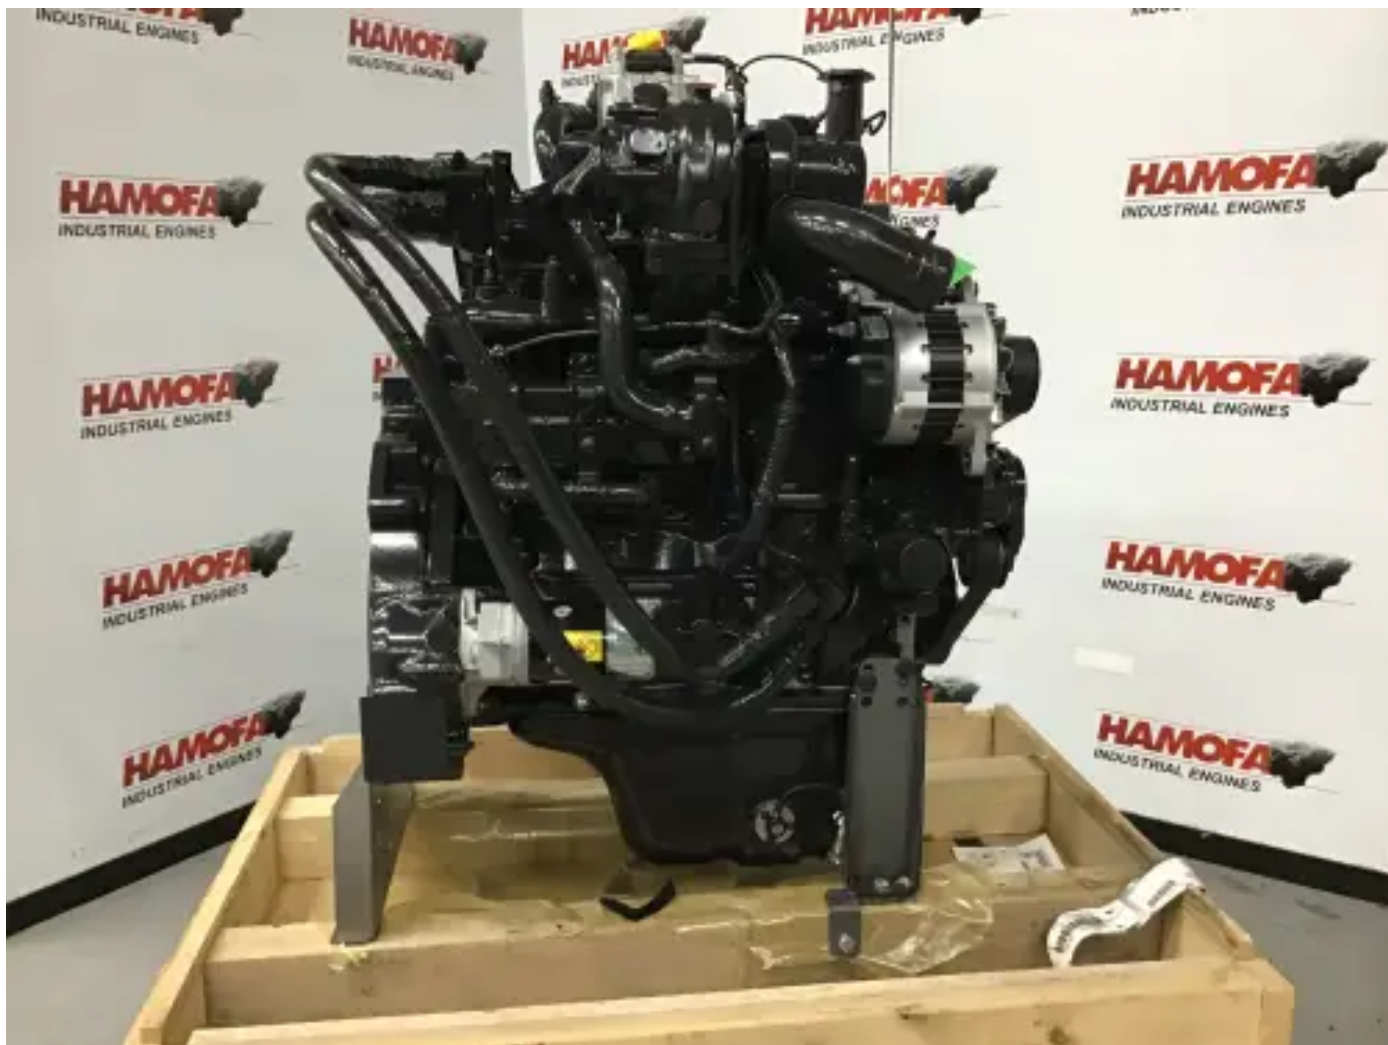

KOMATSU SAA4D107E-3 CPL4731 NEU

[Kontaktieren Sie uns](#)

Spezifikationen

Projektnummer: PRJB20230813126

Zustand: Neu

Marke: komatsu

Motornummer: 22403090

Typ: Dieselmotoren

Produktart: Original

Baujahr	2019
ECU vorhanden?	yes
Motorfarbe	black
Motorkühlungstyp	radiator cooled (std)
Auspuffanlage	dry
Einspritztyp	ecu (electronic control unit)
Schwungrad SAE	unknown
Schwungradgehäuse SAE	sae 3
Gesamthöhe	120 cm
Länge	100 cm
Breite	100 cm
Turbolader-Typ	watercooled
Gewicht (spezifisch)	467 kg