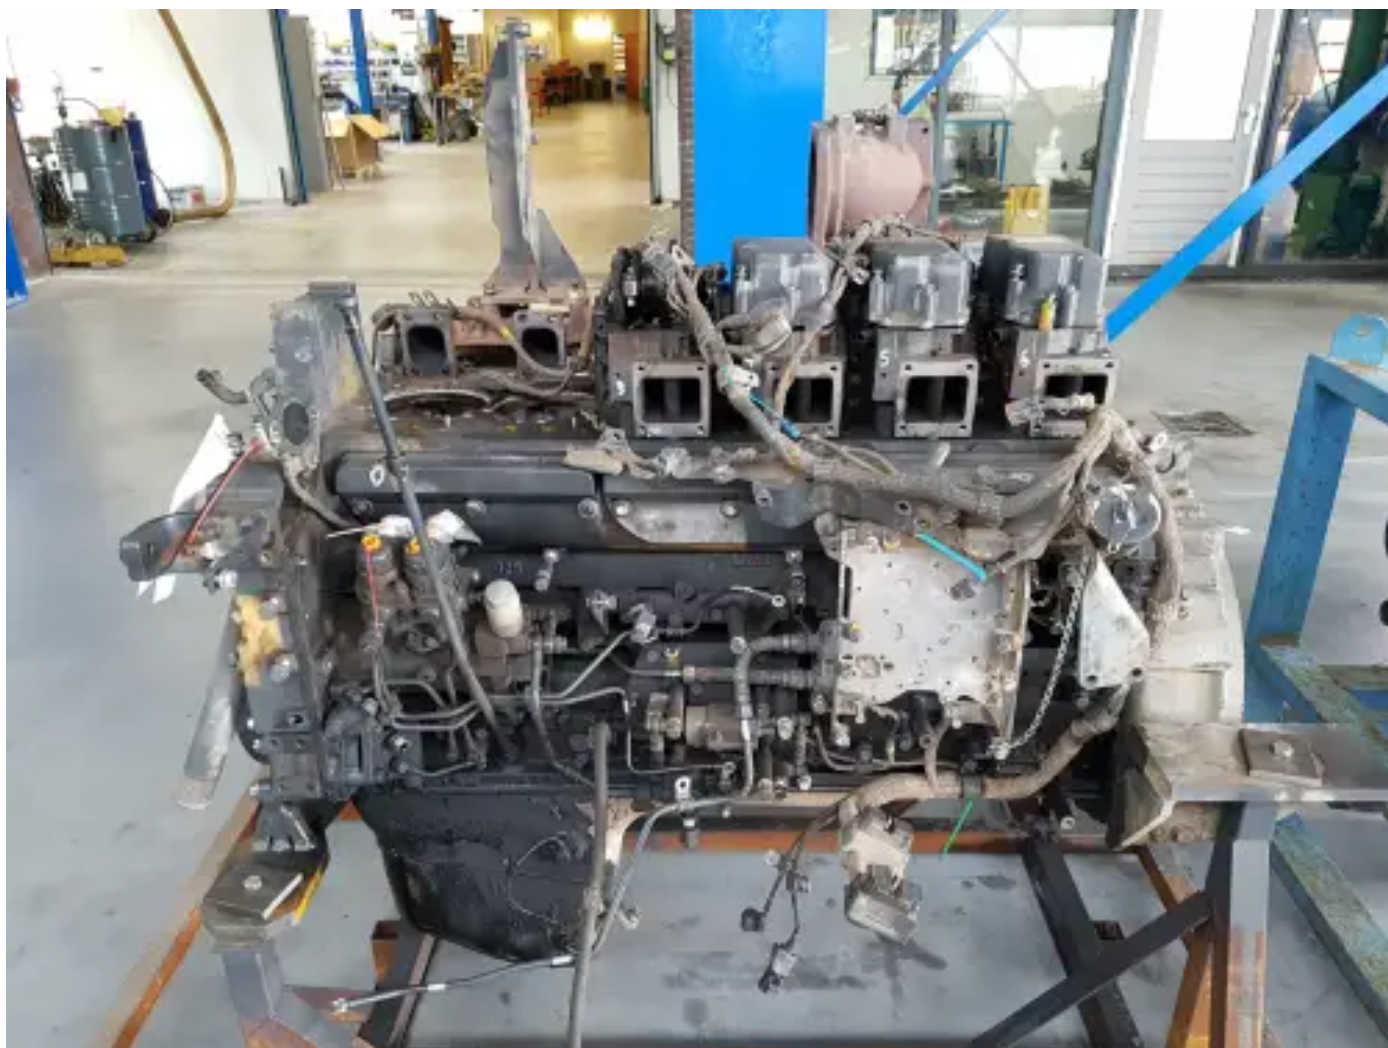

# KOMATSU SAA6D140E-6 KERNMOTOR FÜR TEILE

[Kontaktieren Sie uns](#)

## Spezifikationen

Projektnummer: PRJN2025100182

Zustand: Rohling

Marke: komatsu

Motornummer: 730897

Typ: Dieselmotoren

Produktart:	Original
Zustand des Motors	core
Baujahr	2012
ECU vorhanden?	no
Motorfarbe	black
Motorkühlungstyp	radiator cooled (std)
Auspuffanlage	dry
Einspritztyp	electronic fuelpump (edc)
Anlasserspannung	24 volt
Turbolader-Typ	none mounted