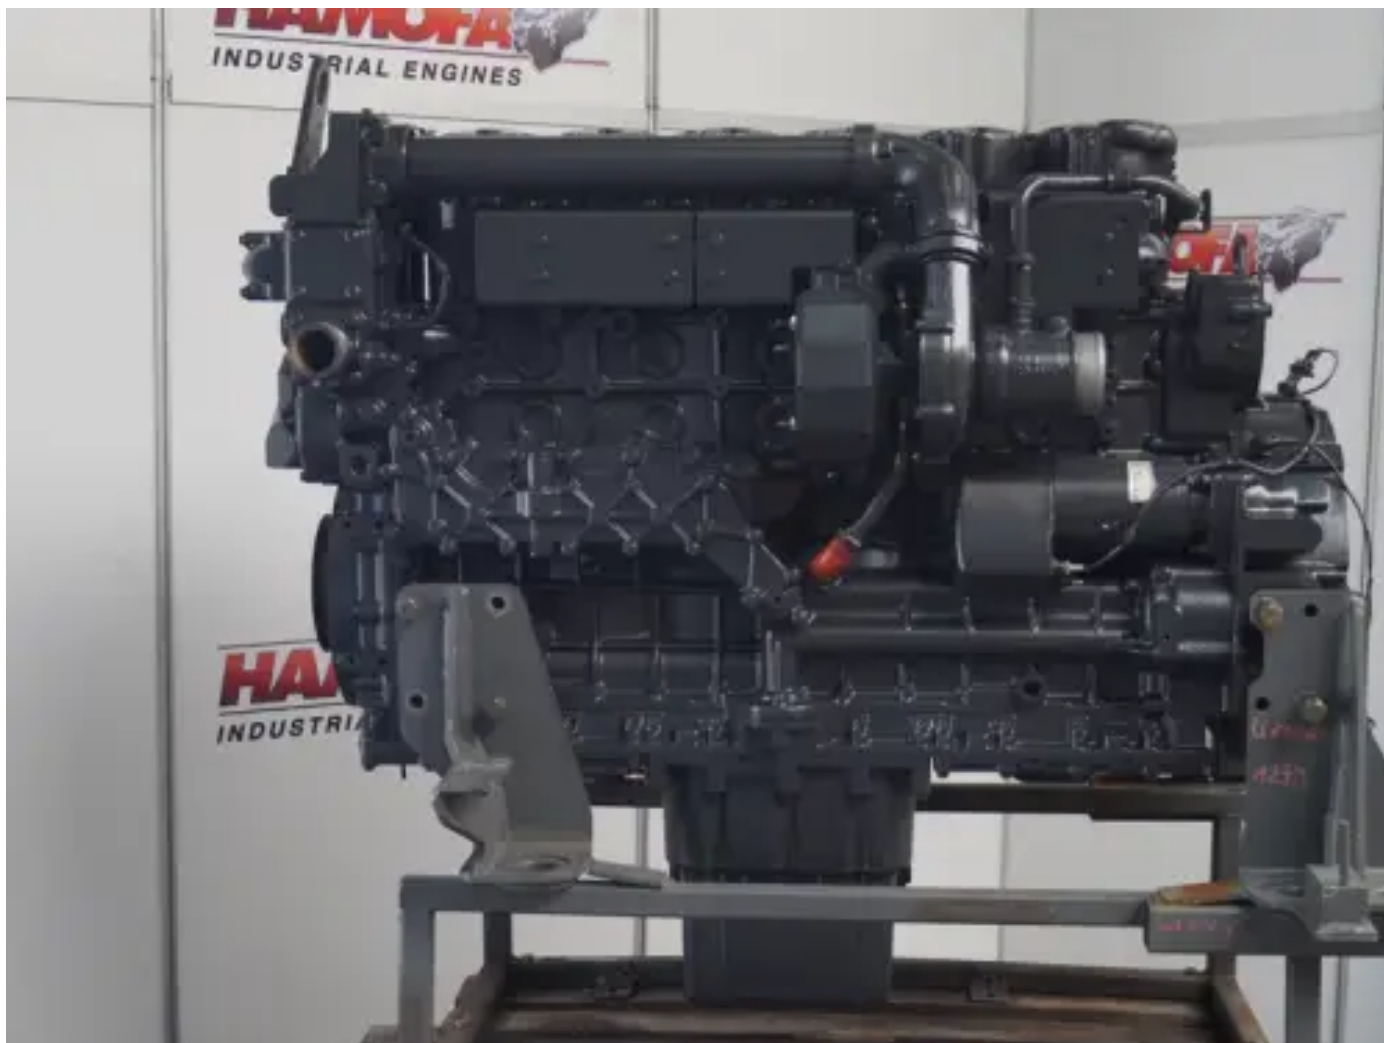

LIEBHERR D936L-A6 ÜBERHOLT

[Kontaktieren Sie uns](#)

Spezifikationen

Zustand:	Überholt
Marke:	liebherr
Typ:	Dieselmotoren
Produktart:	Original
Bohrung	122 mm
Hubraum	10500 cc

Anzahl Zylinder

6 qty

Hub

150 mm
