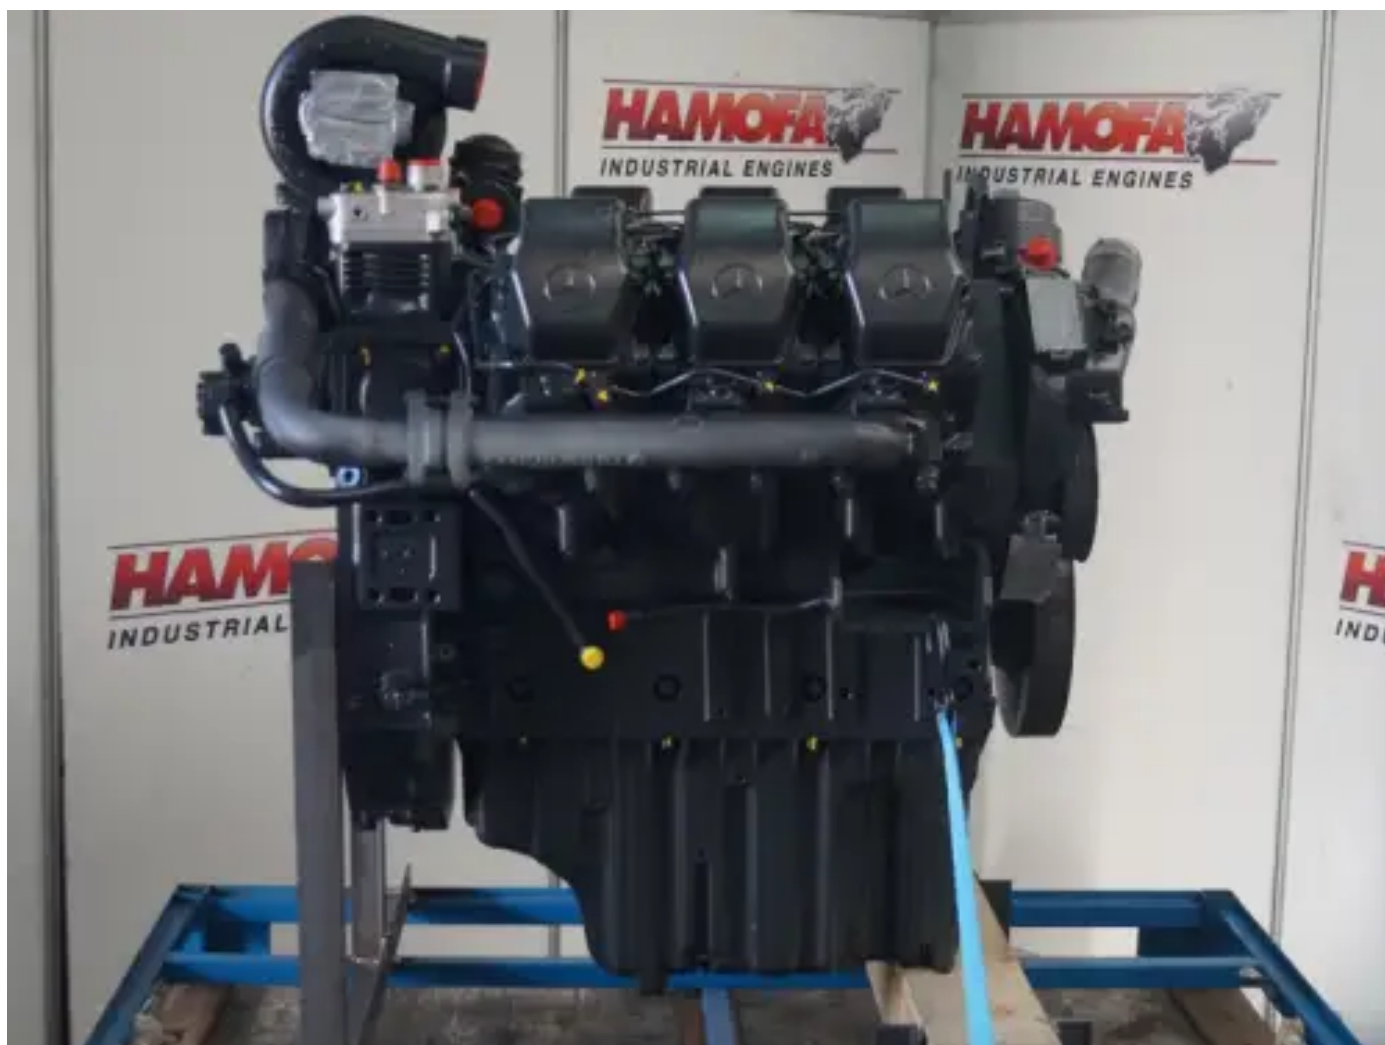

MERCEDES OM 541.948 ÜBERHOLT

[Kontaktieren Sie uns](#)

Spezifikationen

Zustand:	Überholt
Marke:	mercedes
Typ:	Dieselmotoren
Produktart:	Original
Bohrung	130 mm
Emission Certificate	euro 3

Art der Aufladung	turbo intercooler
Hubraum	11946 cc
Engine Fuel Type	diesel
Motor-Einspritztyp	directe injectie
Nennleistung bei Nenndrehzahl	335 kw
Nenndrehzahl @ Nennleistung	1800 rpm
Anzahl Zylinder	6 qty
Hub	150 mm