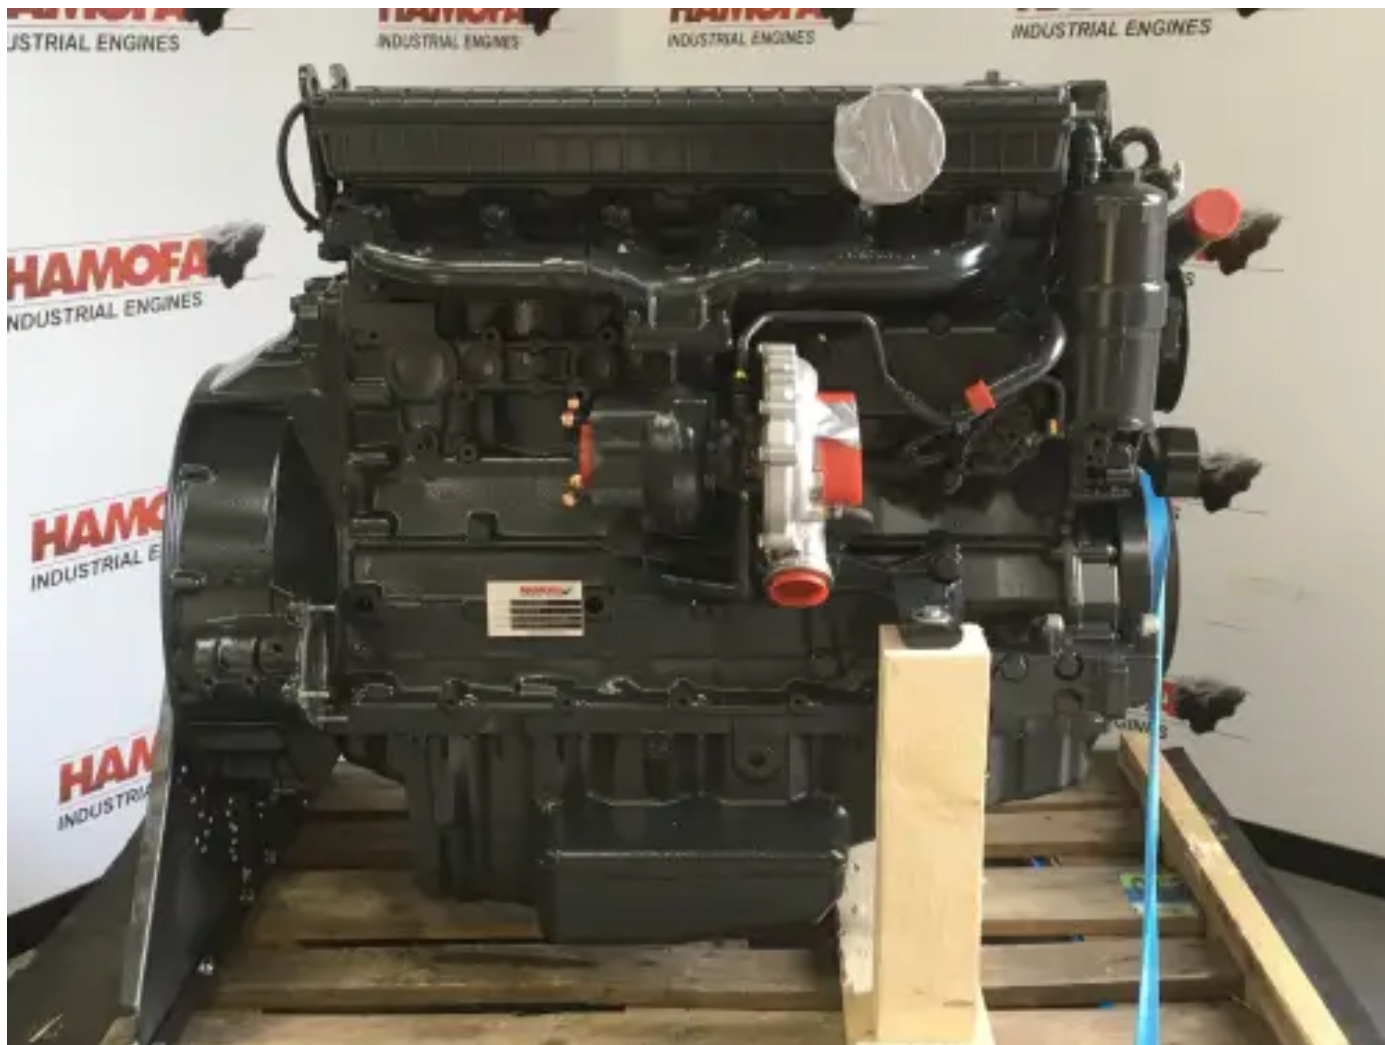

# MERCEDES OM 926.929 ÜBERHOLT

[Kontaktieren Sie uns](#)

## Spezifikationen

Zustand:	Überholt
Marke:	mercedes
Typ:	Dieselmotoren
Produktart:	Original
Bohrung	106 mm
Emission Certificate	euro 3

Art der Aufladung	turbo intercooler
Hubraum	7201 cc
Engine Fuel Type	diesel
Motor-Einspritztyp	directe injectie
Nennleistung bei Nenndrehzahl	220 kw
Anzahl Zylinder	6 qty
Hub	136 mm