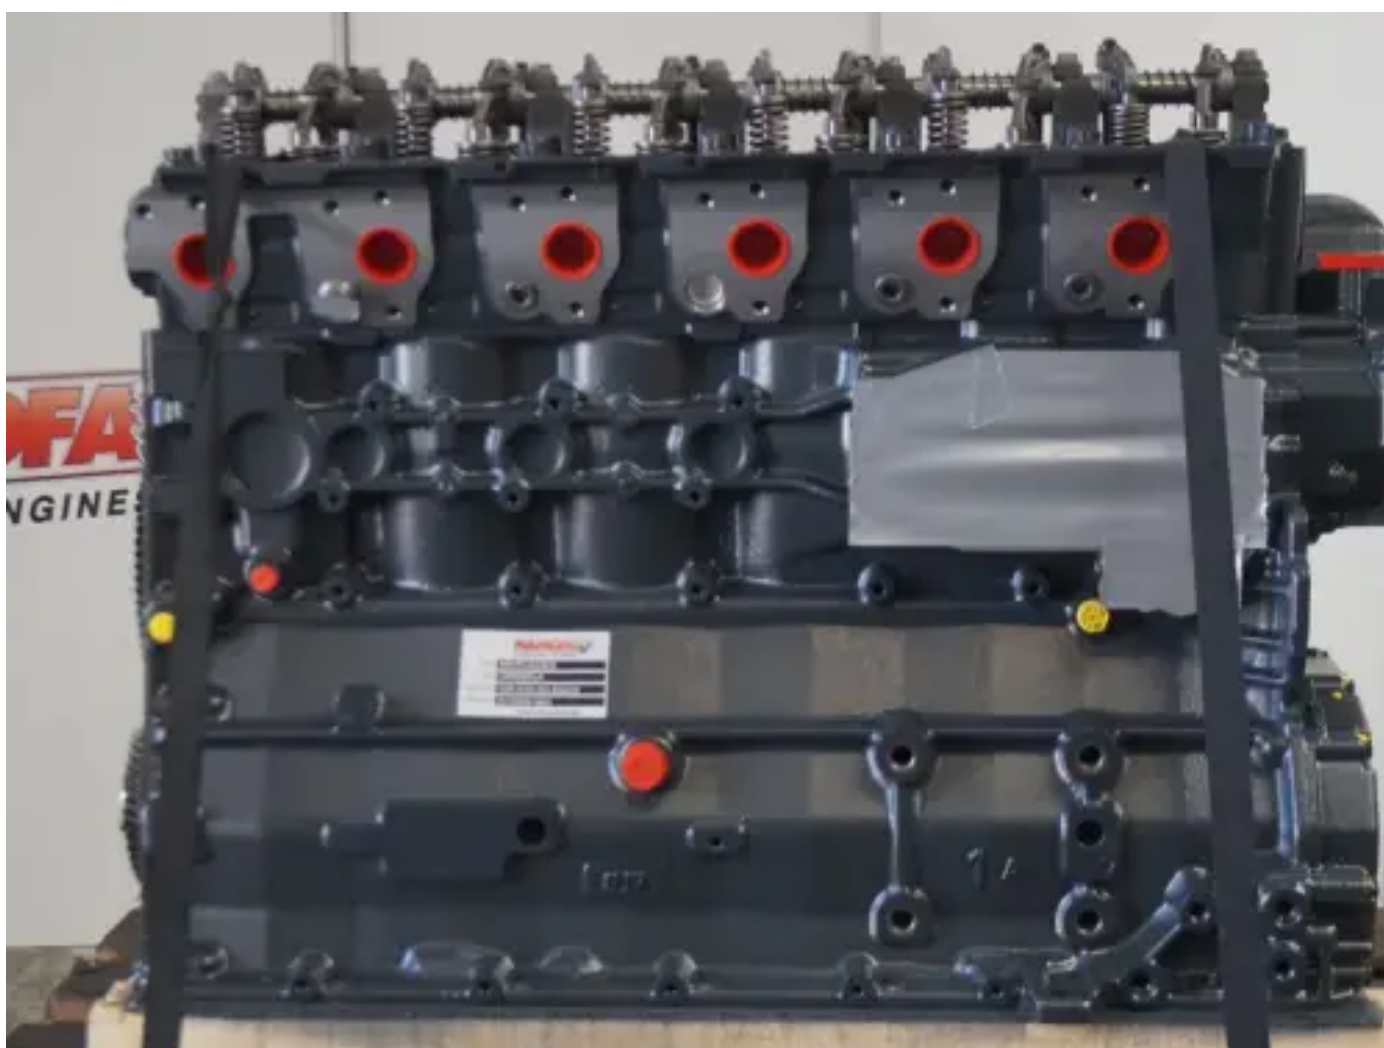

MERCEDES OM 926.939 LANGBLOCK ÜBERHOLT

[Kontaktieren Sie uns](#)

Spezifikationen

Zustand:	Überholt
Marke:	mercedes
Typ:	Dieselmotoren
Produktart:	Original
Bohrung	106 mm

Emission Certificate	euro 4
Art der Aufladung	turbo intercooler
Hubraum	7201 cc
Engine Fuel Type	diesel
Motor-Einspritztyp	directe injectie
Nennleistung bei Nenndrehzahl	210 kw
Anzahl Zylinder	6 qty
Hub	136 mm