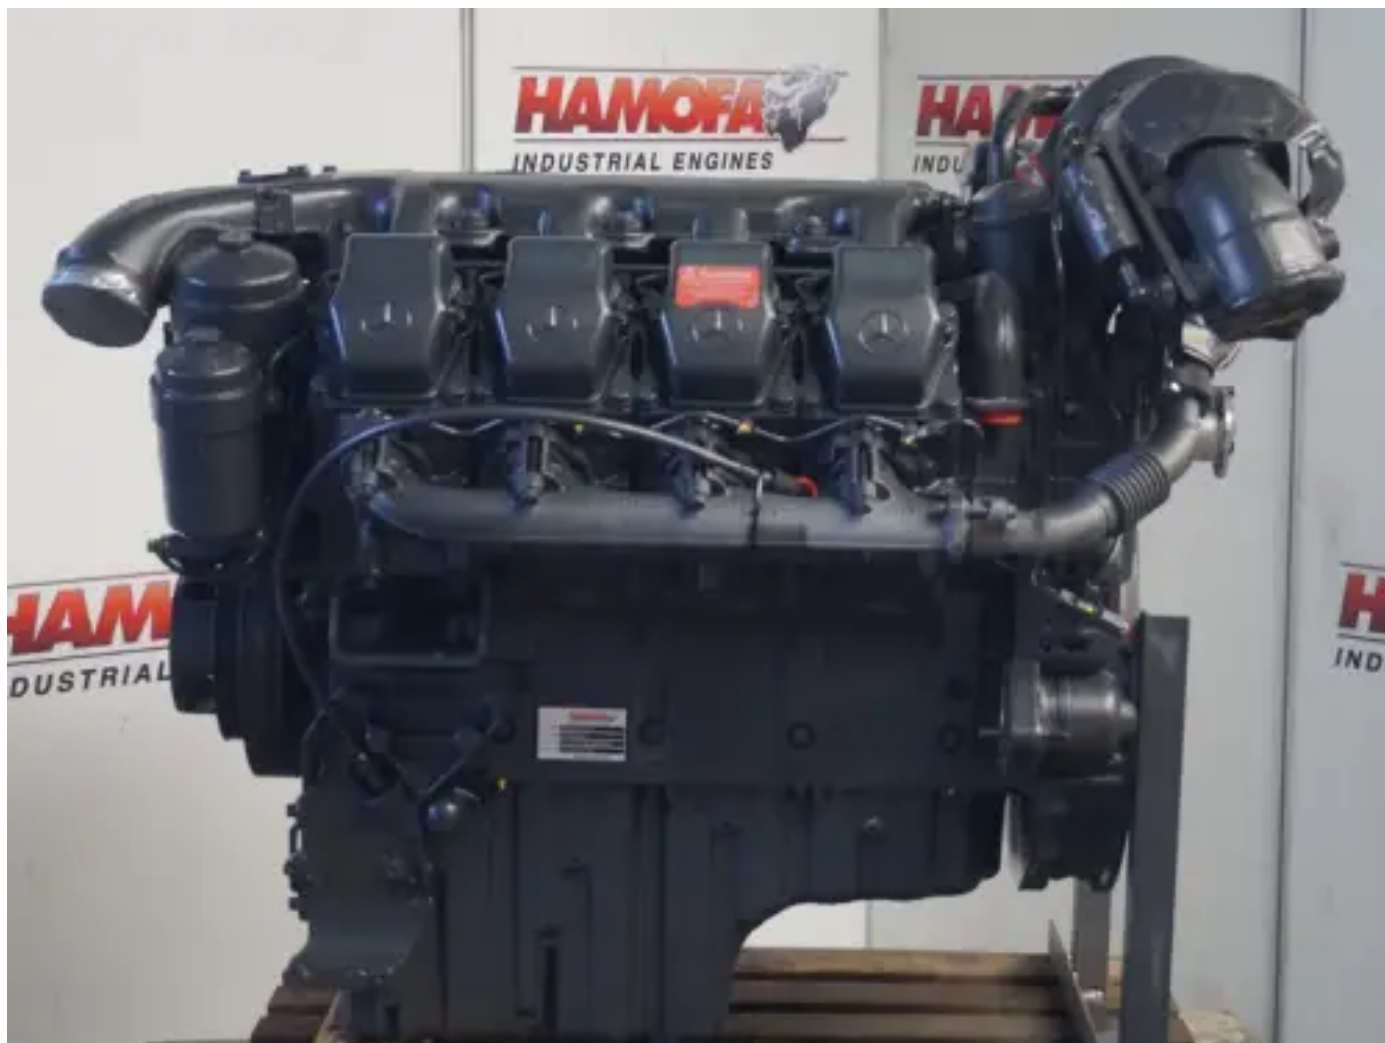

MERCEDES OM 942.991 NEU

[Kontaktieren Sie uns](#)

Spezifikationen

Zustand:	Neu
Marke:	mercedes
Typ:	Dieselmotoren
Produktart:	Original
Bohrung	130 mm
Hubraum	15928 cc

Engine Fuel Type	diesel
Nennleistung bei Nenndrehzahl	480 kw
Anzahl Zylinder	8 qty
Hub	150 mm