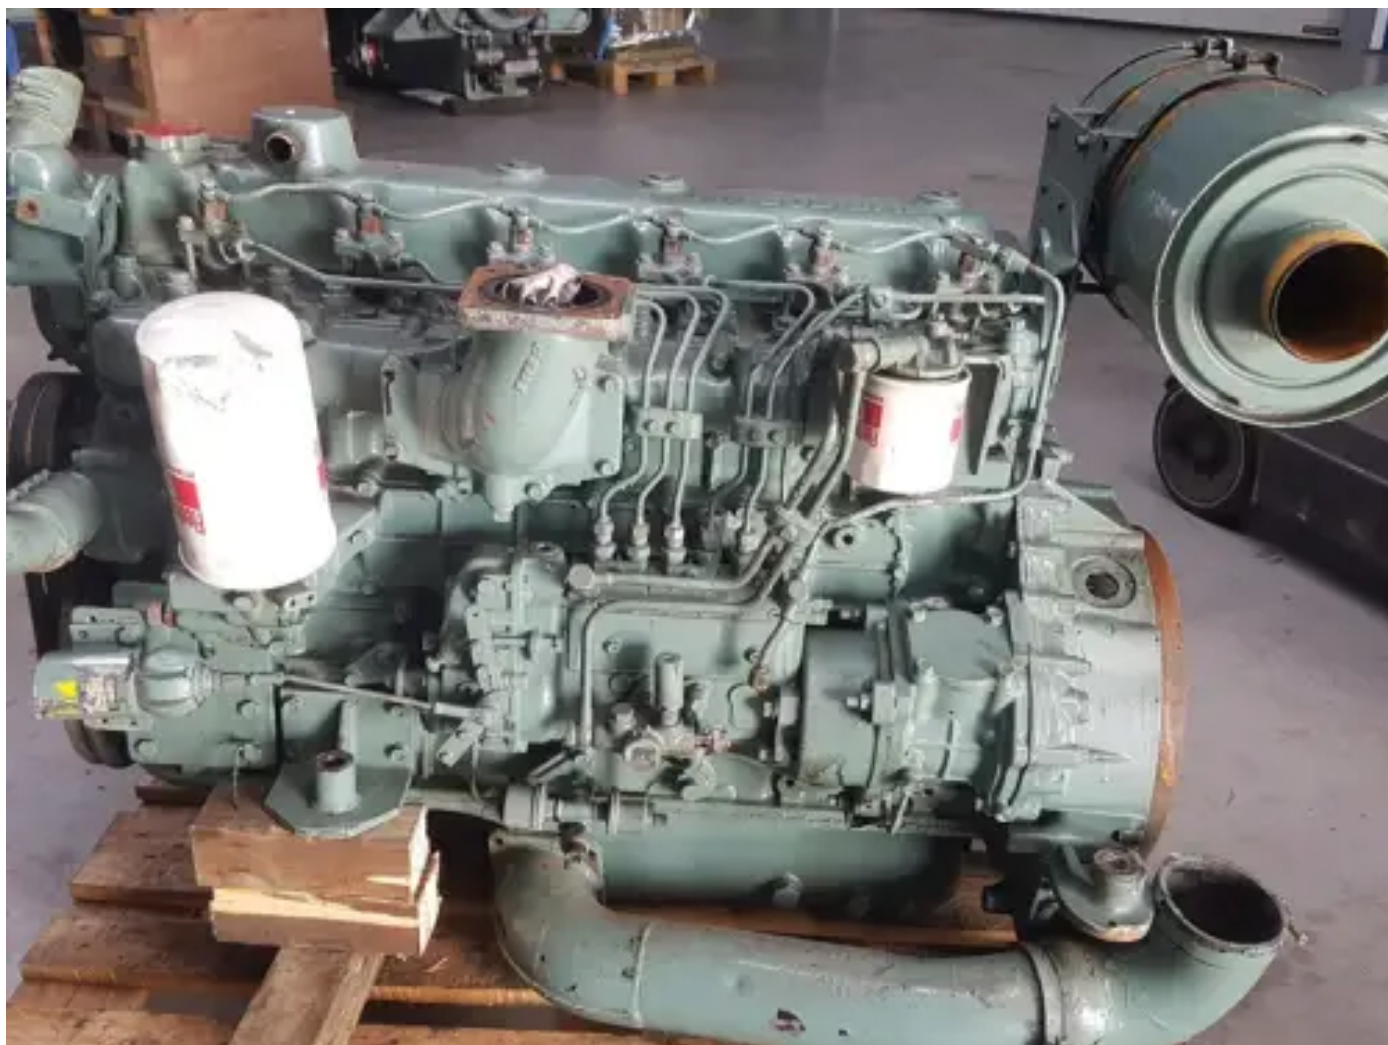

MITSUBISHI 6D14 GEBRAUCHT

[Kontaktieren Sie uns](#)

Spezifikationen

Projektnummer: PRJN2025100138

Zustand: Gebraucht

Marke: mitsubishi

Motornummer: 6D14-662758

Typ: Dieselmotoren

Produktart: Original

Zustand des Motors	used
ECU vorhanden?	no
Motorfarbe	beige
Motorkühlungstyp	external exchanger (eg. keel cooled)
Auspuffanlage	watercooled
Einspritztyp	mechanical fuelpump
Anlasserspannung	24 volt
Gesamthöhe	120 cm
Länge	145 cm
Breite	85 cm
Turbolader-Typ	none mounted
Gewicht (spezifisch)	800 kg
Working Hours	3450 hour(s)