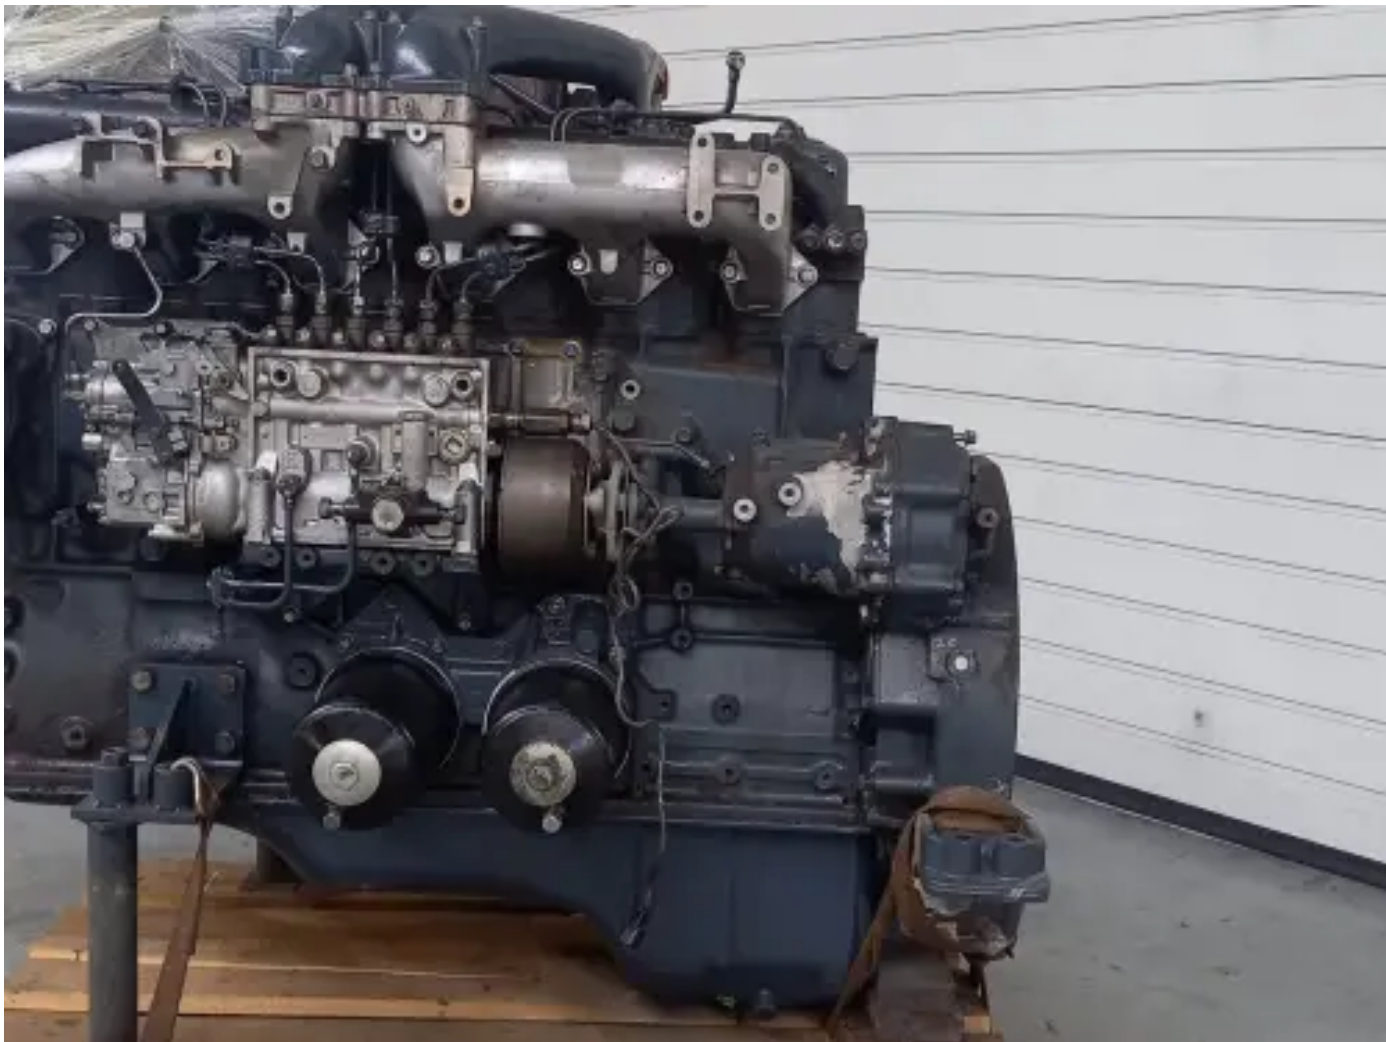

MITSUBISHI 6D24-TE GEBRAUCHT

[Kontaktieren Sie uns](#)

Spezifikationen

Projektnummer: PRJN2025100112

Zustand: Gebraucht

Marke: mitsubishi

Motornummer: 413755

Typ: Dieselmotoren

Produktart: Original

Zustand des Motors	used
Baujahr	1010
ECU vorhanden?	no
Motorfarbe	beige
Motorkühlungstyp	radiator cooled (std)
Auspuffanlage	dry
Einspritztyp	mechanical fuelpump
Gesamthöhe	115 cm
Länge	125 cm
Breite	85 cm
Turbolader-Typ	dry
Gewicht (spezifisch)	1150 kg
Working Hours	3222 hour(s)