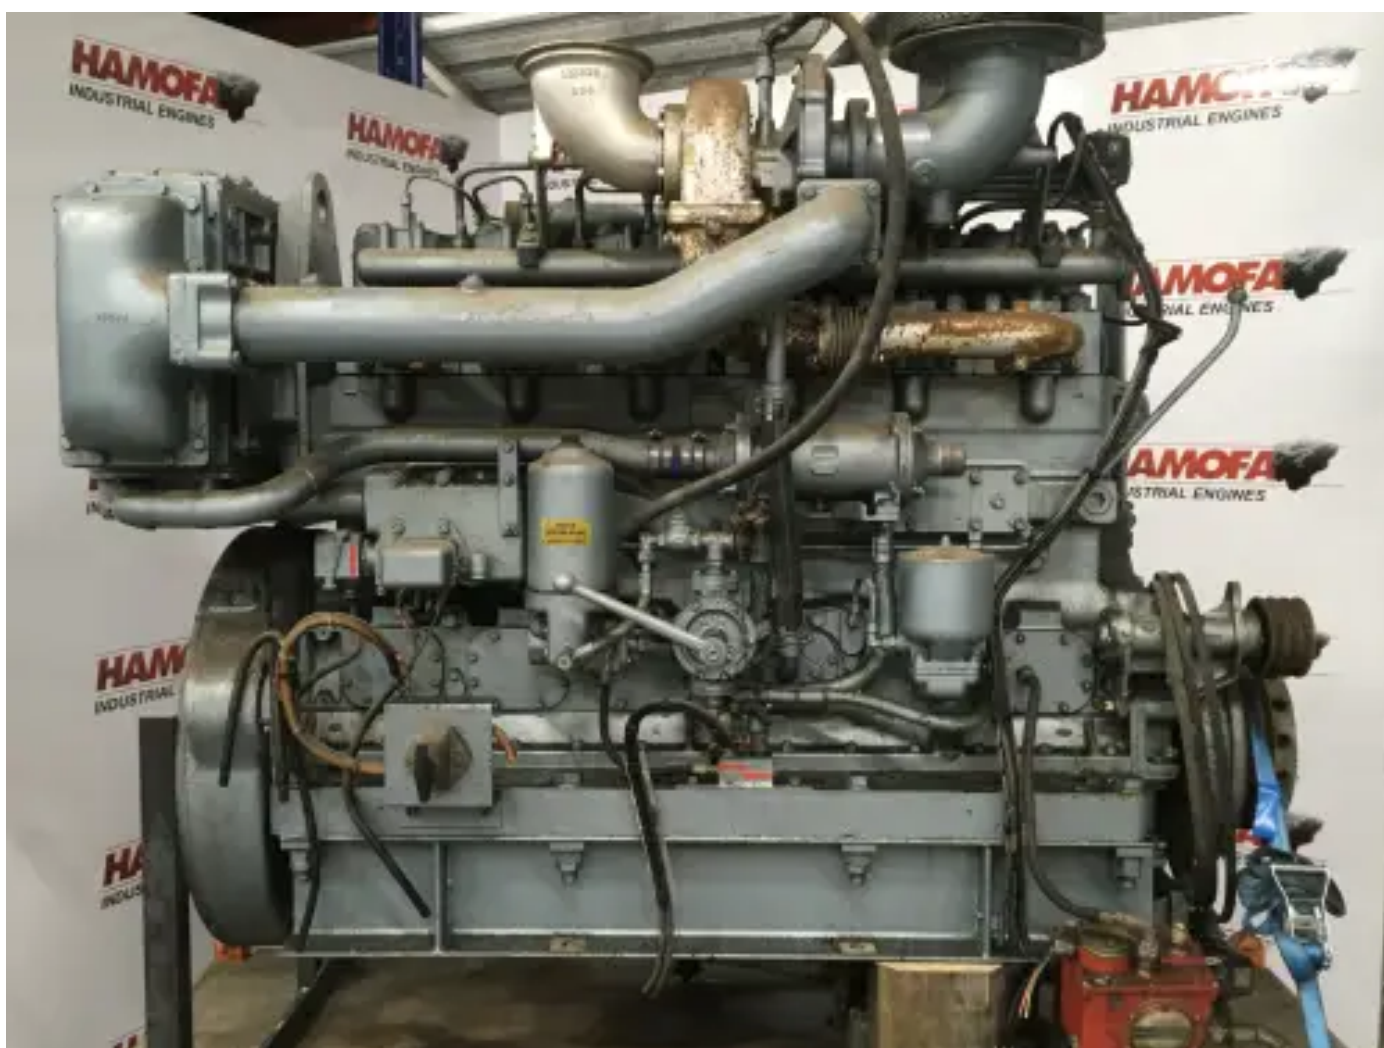

POYAUD DIESEL 6 SCPZLR GEBRAUCHT

[Kontaktieren Sie uns](#)

Spezifikationen

Projektnummer: PRJB20230212184

Zustand: Gebraucht

Marke: poyaud diesel

Typ: Dieselmotoren

Produktart: Original

Baujahr	1010
ECU vorhanden?	no
Motorfarbe	grey
Motorkühlungstyp	radiator cooled (std)
Auspuffanlage	dry
Einspritztyp	mechanical fuelpump
Schwungrad SAE	no flywheel
Schwungradgehäuse SAE	sae 1
Anlasserspannung	no starter present
Gesamthöhe	210 cm
Länge	230 cm
Breite	120 cm
Turbolader-Typ	dry
Gewicht (spezifisch)	2250 kg