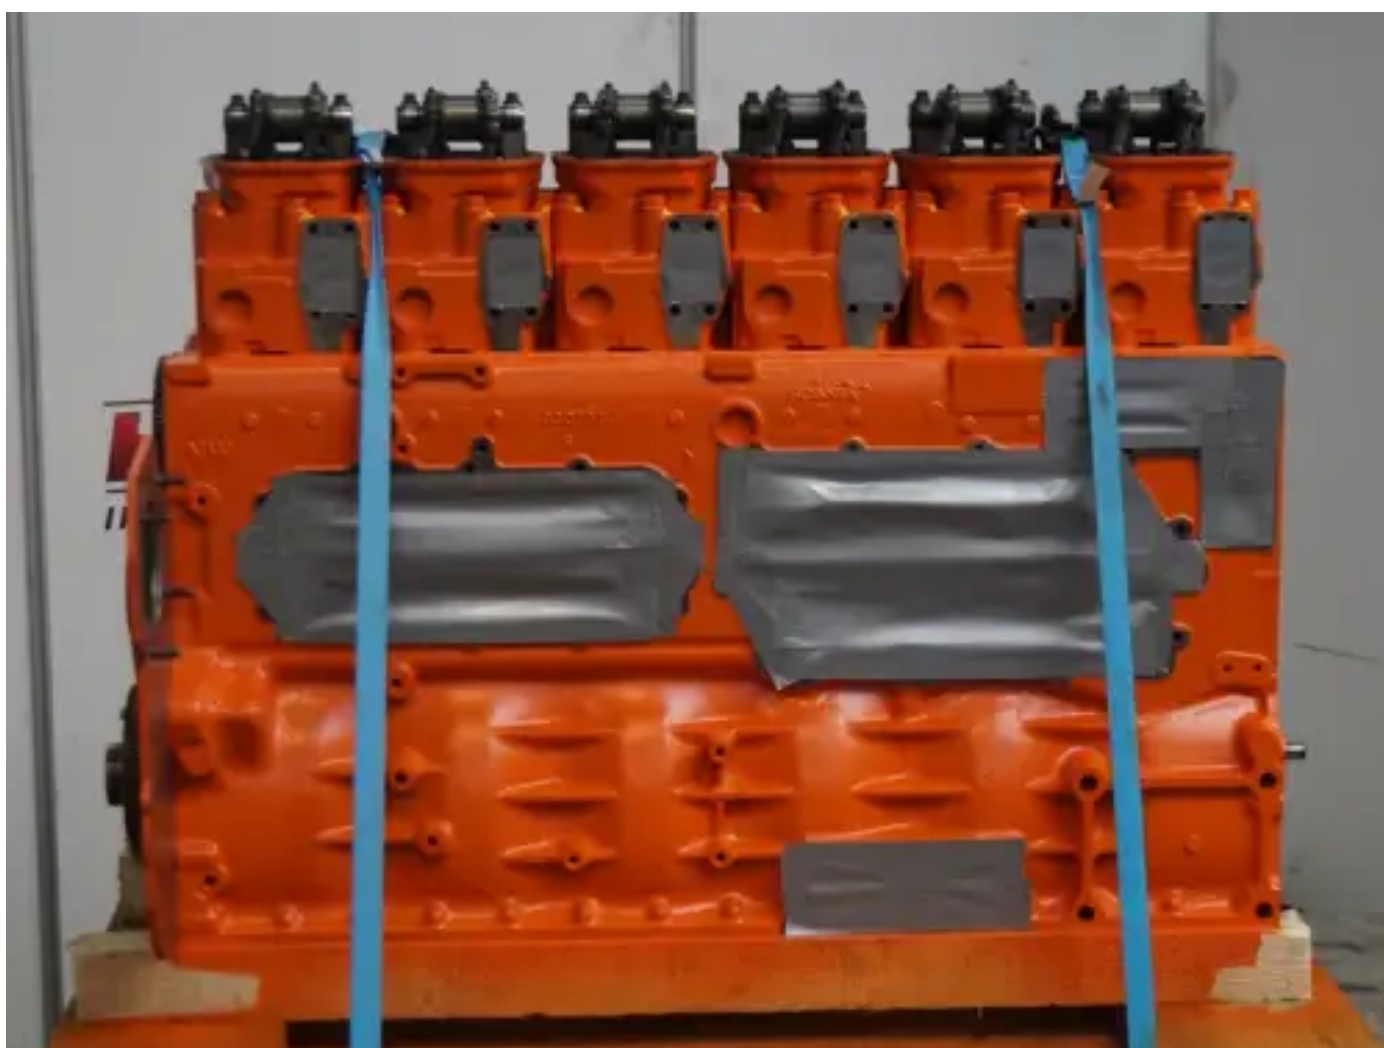

# SCANIA DI12.45M LONGBLOCK ÜBERHOLT

[Kontaktieren Sie uns](#)

## Spezifikationen

Zustand:	Überholt
Marke:	scania
Typ:	Dieselmotoren
Produktart:	Original
Bohrung	127 mm

Hubraum	11700 cc
Engine Fuel Type	diesel
Motor-Einspritztyp	direct re-30regelaar
Nennleistung bei Nenndrehzahl	275 kw
Nenndrehzahl @ Nennleistung	1500 rpm
Anzahl Zylinder	6 qty
Hub	154 mm