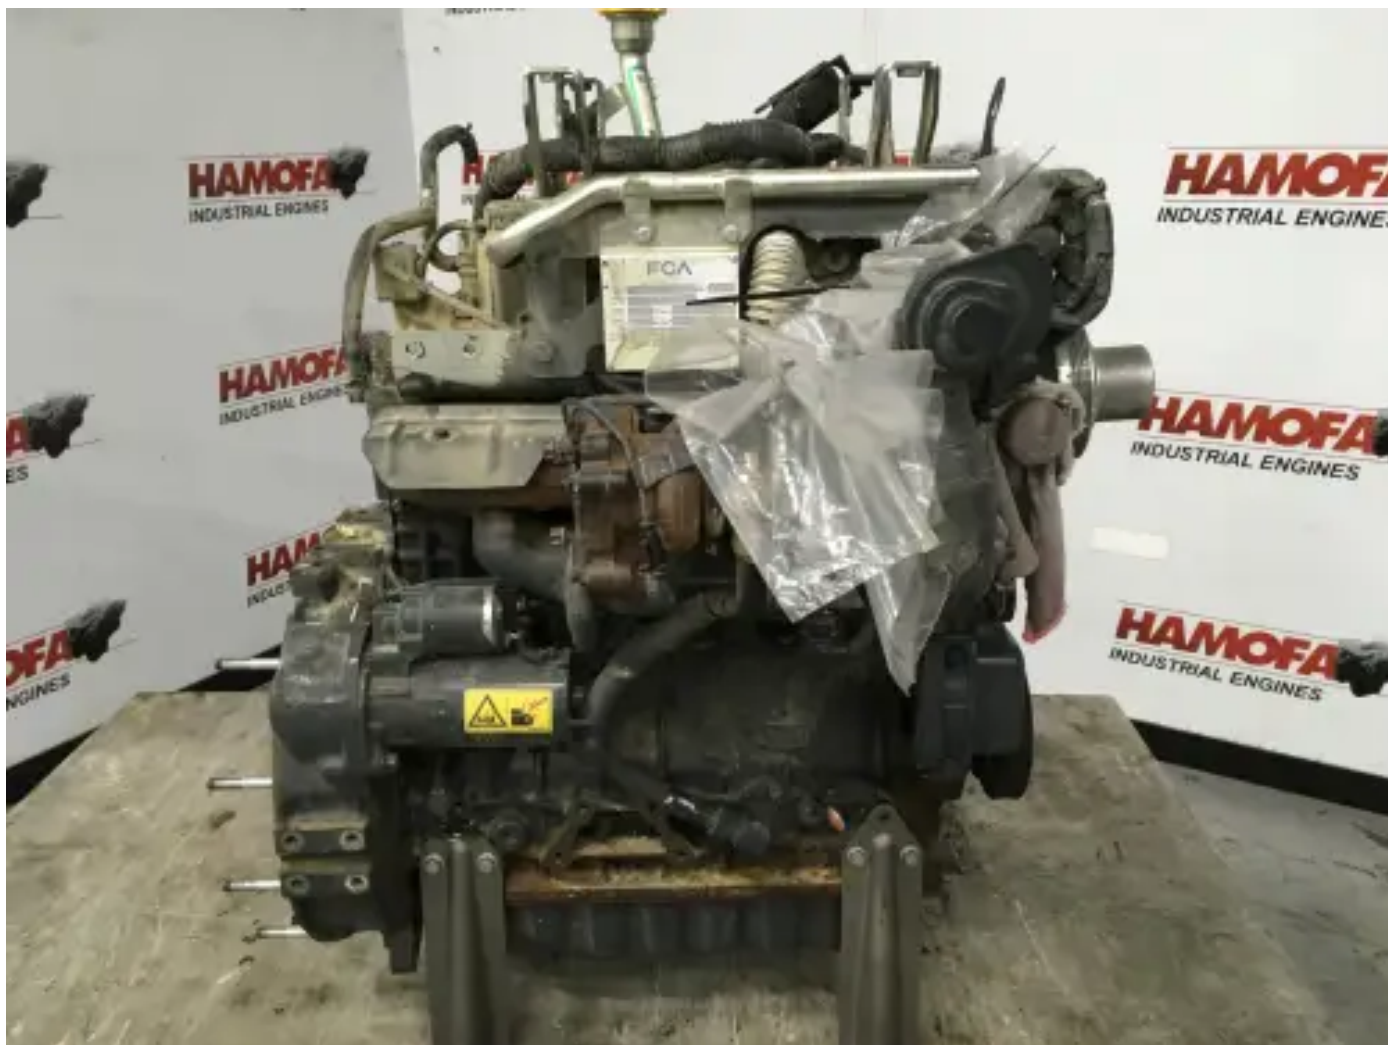

VM MOTORI 34D/30 GEBRAUCHT

[Kontaktieren Sie uns](#)

Spezifikationen

Projektnummer: PRJB20230312447

Zustand: Gebrauchte

Marke: vm motori

Motornummer: 34D03268

Typ: Dieselmotoren

Produktart: Original

Baujahr	1010
ECU vorhanden?	yes
Motorfarbe	grey
Motorkühlungstyp	radiator cooled (std)
Auspuffanlage	dry
Einspritztyp	ecu (electronic control unit)
Schwungrad SAE	unknown
Schwungradgehäuse SAE	sae 4
Anlasserspannung	12 volt
Gesamthöhe	95 cm
Länge	85 cm
Breite	65 cm
Turbolader-Typ	dry
Gewicht (spezifisch)	300 kg