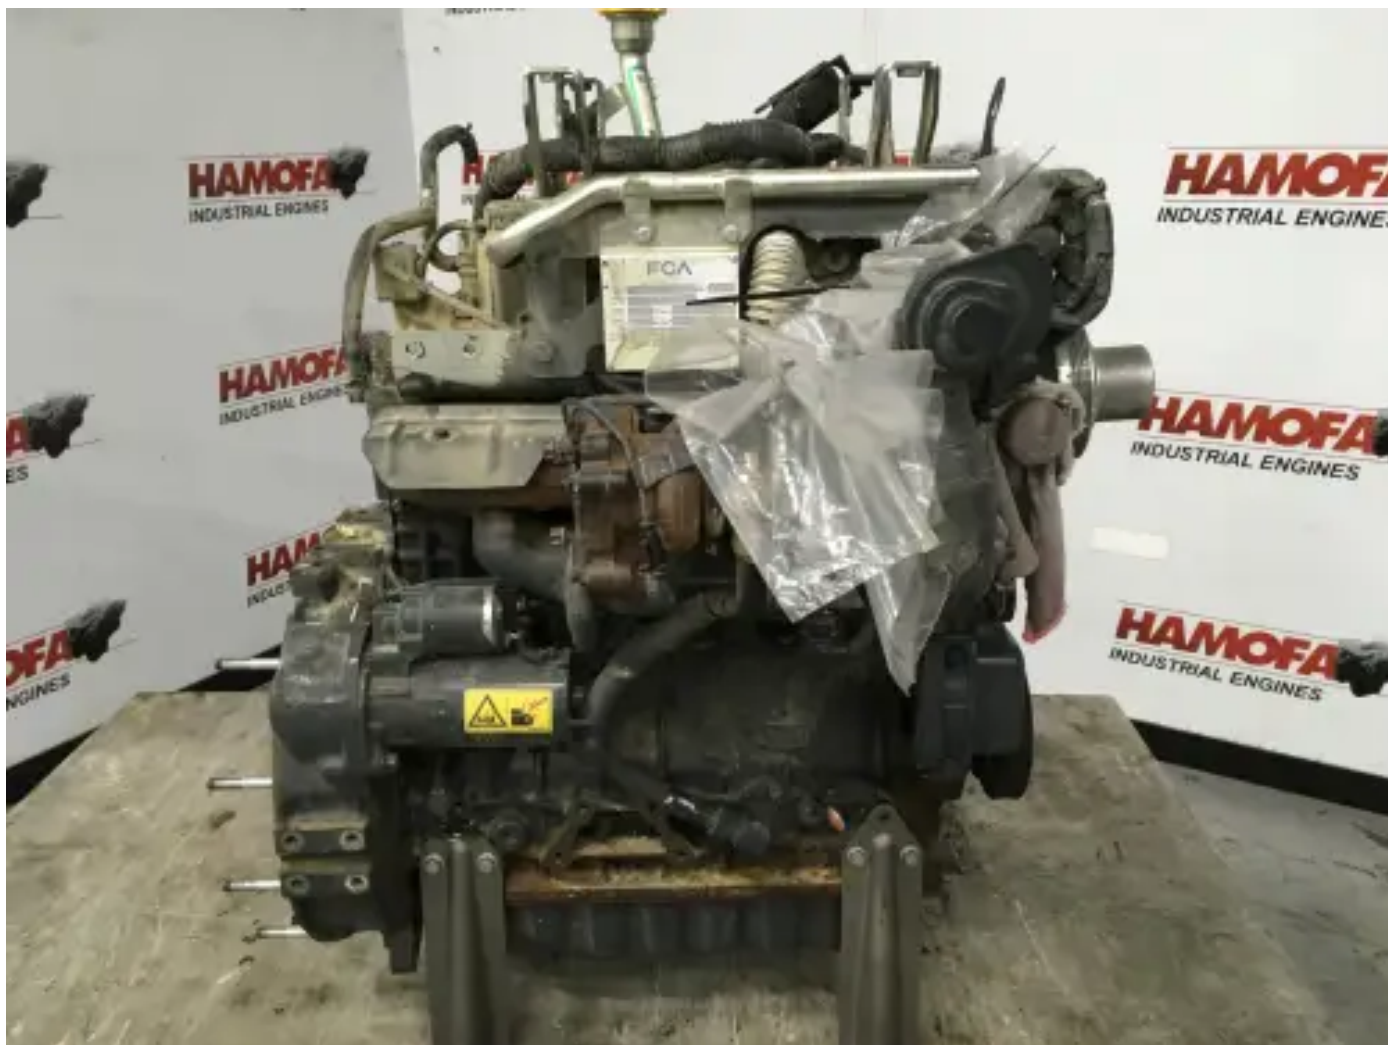

## VM MOTORI 34D/30 GEBRAUCHT

[Kontaktieren Sie uns](#)

### Spezifikationen

Projektnummer: PRJB20230312447

Zustand: Gebrauchte

Marke: vm motori

Motornummer: 34D03268

Typ: Dieselmotoren

Produktart: Original

Baujahr	1010
ECU vorhanden?	yes
Motorfarbe	grey
Motorkühlungstyp	radiator cooled (std)
Auspuffanlage	dry
Einspritztyp	ecu (electronic control unit)
Schwungrad SAE	unknown
Schwungradgehäuse SAE	sae 4
Anlasserspannung	12 volt
Gesamthöhe	95 cm
Länge	85 cm
Breite	65 cm
Turbolader-Typ	dry
Gewicht (spezifisch)	300 kg