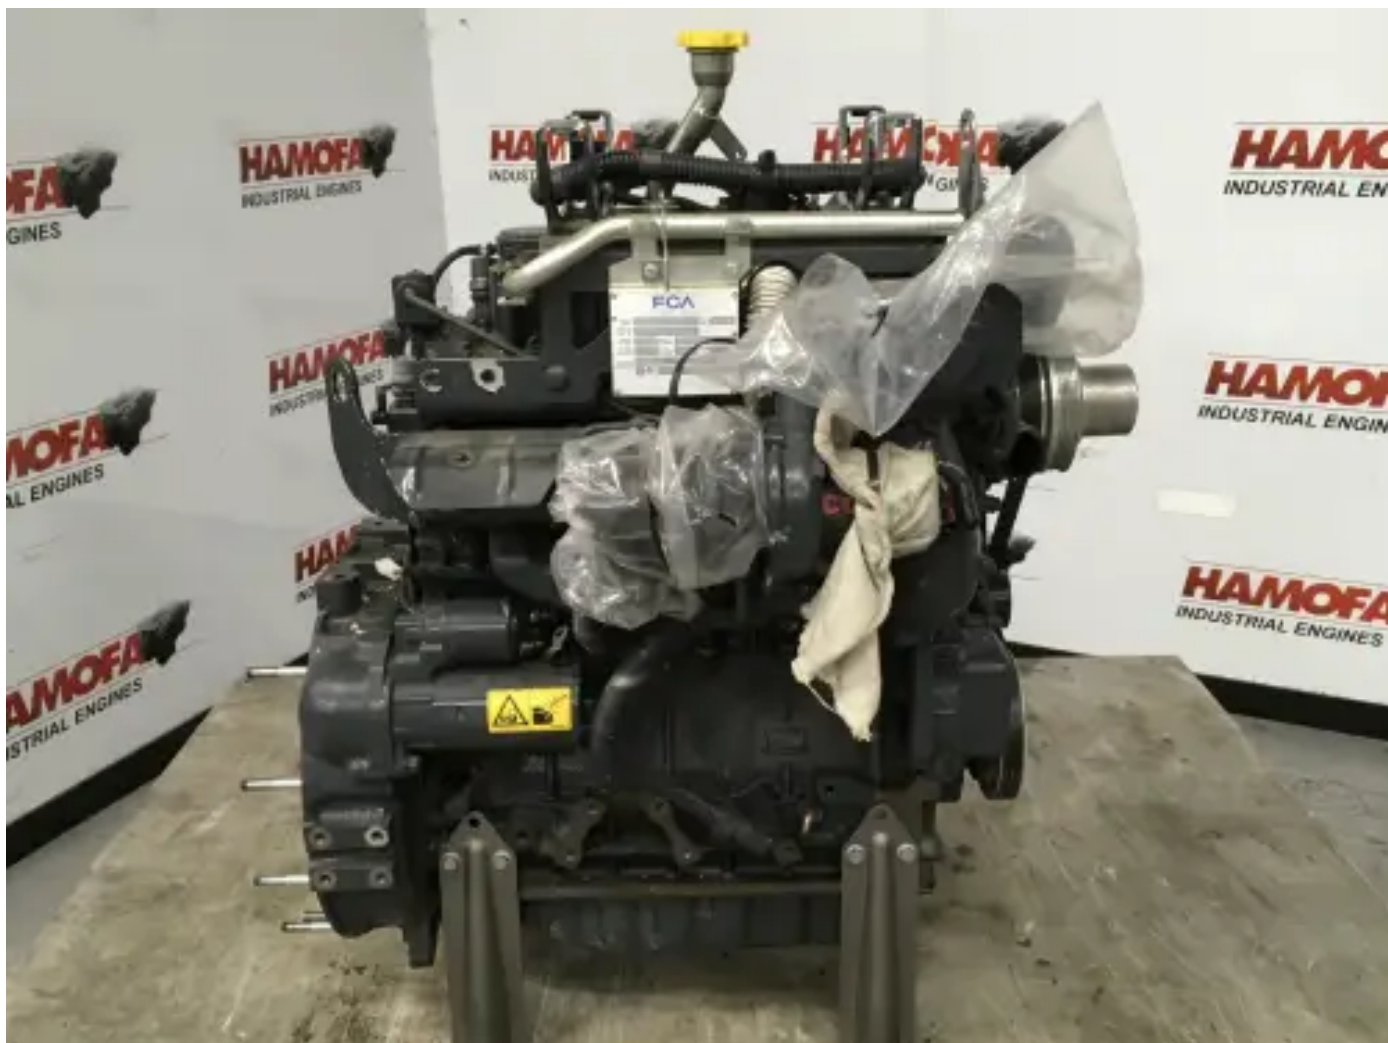

VM MOTORI 34D/30 GEBRAUCHT

[Kontaktieren Sie uns](#)

Spezifikationen

Projektnummer: PRJB20230312445

Zustand: Gebraucht

Marke: vm motori

Motornummer: 34D03233

Typ: Dieselmotoren

Produktart: Original

Zustand des Motors	used
Baujahr	1010
ECU vorhanden?	yes
Motorfarbe	grey
Motorkühlungstyp	radiator cooled (std)
Auspuffanlage	dry
Einspritztyp	ecu (electronic control unit)
Schwungrad SAE	unknown
Schwungradgehäuse SAE	sae 4
Anlasserspannung	12 volt
Gesamthöhe	95 cm
Länge	85 cm
Breite	65 cm
Turbolader-Typ	dry
Gewicht (spezifisch)	300 kg
Working Hours	350 hour(s)