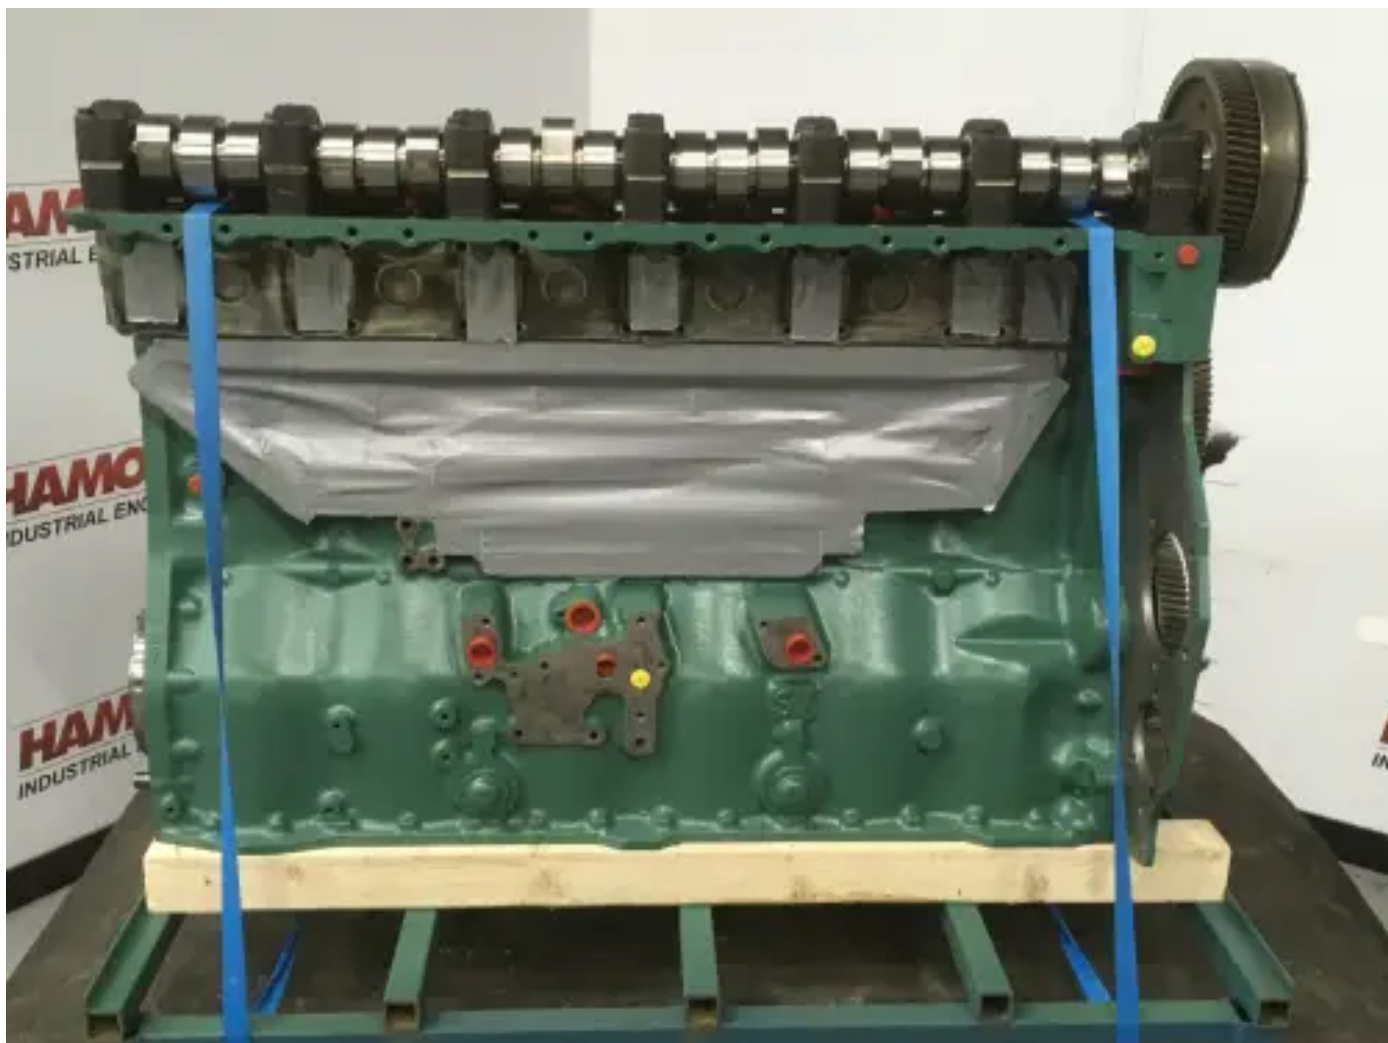

# VOLVO D12D LONGBLOCK ÜBERHOLT

[Kontaktieren Sie uns](#)

## Spezifikationen

Zustand:	Überholt
Marke:	volvo
Typ:	Dieselmotoren
Produktart:	Original
Bohrung	131 mm
Hubraum	12100 cc

Engine Fuel Type	diesel
Motor-Einspritztyp	direct pompverstuiver
Nennleistung bei Nenndrehzahl	205 kw
Anzahl Zylinder	6 qty
Hub	150 mm