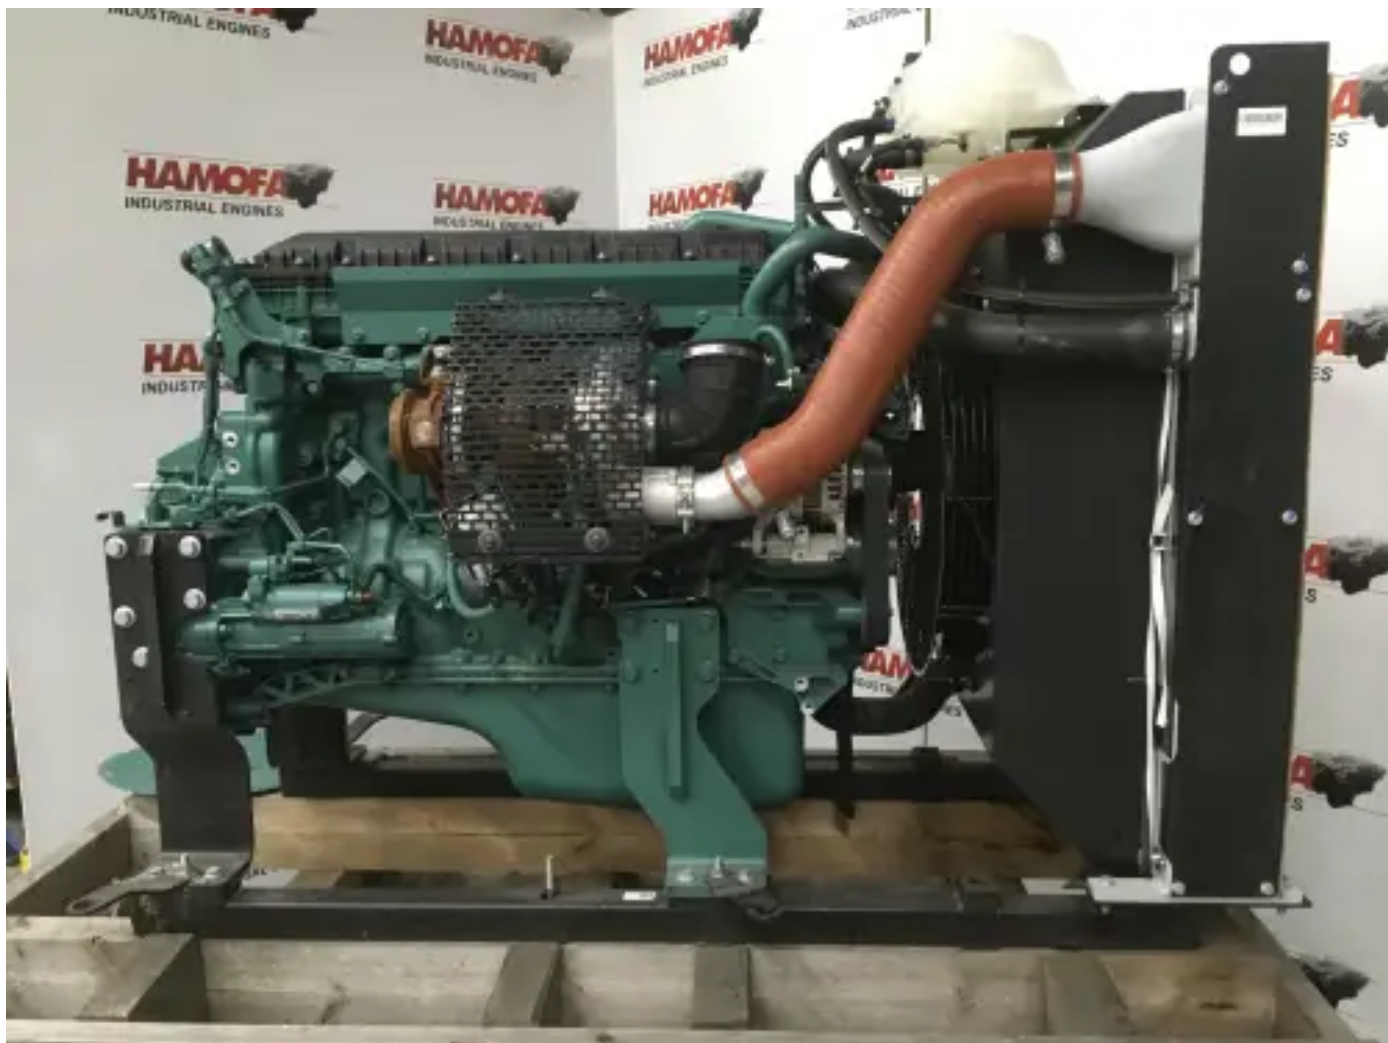

VOLVO PENTA TAD881VE NEU

[Kontaktieren Sie uns](#)

Spezifikationen

Projektnummer: PRJB20260317324

Zustand: Neu

Marke: volvo

Motornummer: 7008570572

Typ: Dieselmotoren

Produktart: Original

Zustand des Motors	new
ECU vorhanden?	yes
Motorfarbe	green
Motorkühlungstyp	radiator cooled (std)
Auspuffanlage	dry
Einspritztyp	ecu (electronic control unit)
Schwungrad SAE	unknown
Schwungradgehäuse SAE	sae 2
Anlasserspannung	24 volt
Gesamthöhe	165 cm
Länge	215 cm
Breite	115 cm
Turbolader-Typ	dry
Gewicht (spezifisch)	1030 kg