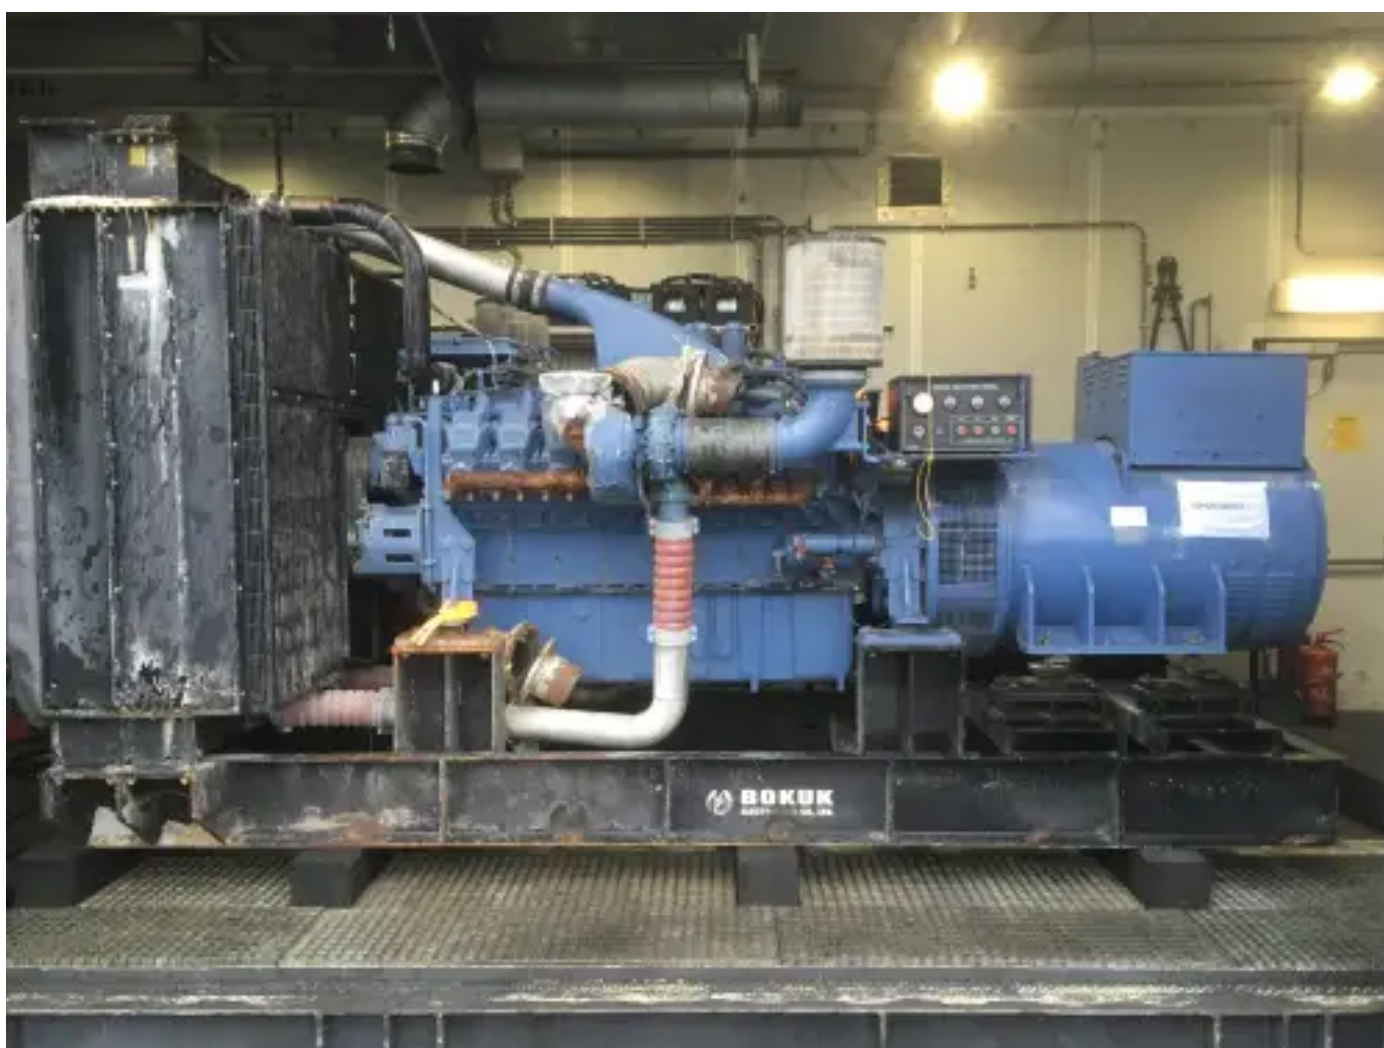

MTU 16V2000 GENERATOR 1250KVA GEBRAUCHT

[Kontaktieren Sie uns](#)

Spezifikationen

Zustand:

Gebraucht

Marke:

mtu

Motornummer:

536101576

Typ:

Generatoren

Produktart:

Original

Baujahr	2001
ECU vorhanden?	yes
Motorfarbe	blue
Motorkühlungstyp	radiator cooled (std)
Auspuffanlage	dry
Generatorfrequenz (Hz)	60 hertz
Einspritztyp	ecu (electronic control unit)
Generator Brand	bo kuk electroc
Generatorstromstärke	1899 a
Generator KVA	1250 kva
Generator Type nr.	bta-1000
Generatorphasen	3 fases + nul (4 totaal)
Generator-Seriennummer	g-102104
Anlasserspannung	24 volt
Turbolader-Typ	dry
Generatorspannung	380/220 v