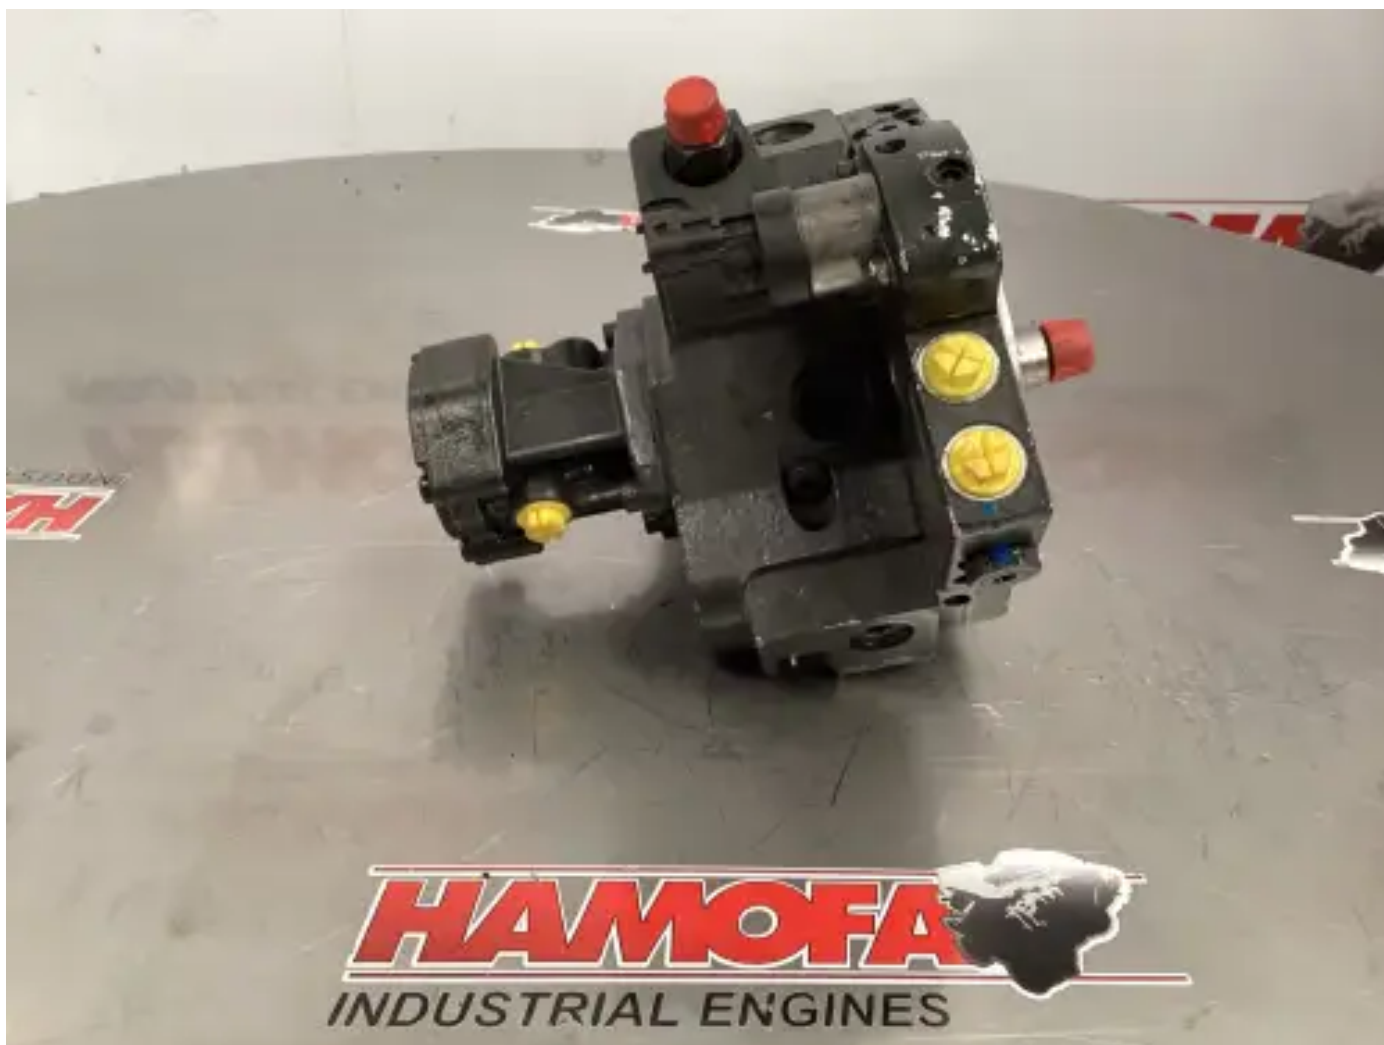

BOSCH COMMON RAIL PUMPE

0445020018 GEBRAUCHT

[Kontaktieren Sie uns](#)

Spezifikationen

Zustand:	Gebraucht
Marke:	bosch
Typ:	Motorteile
Produktart:	OEM
Box Nr.	17.0