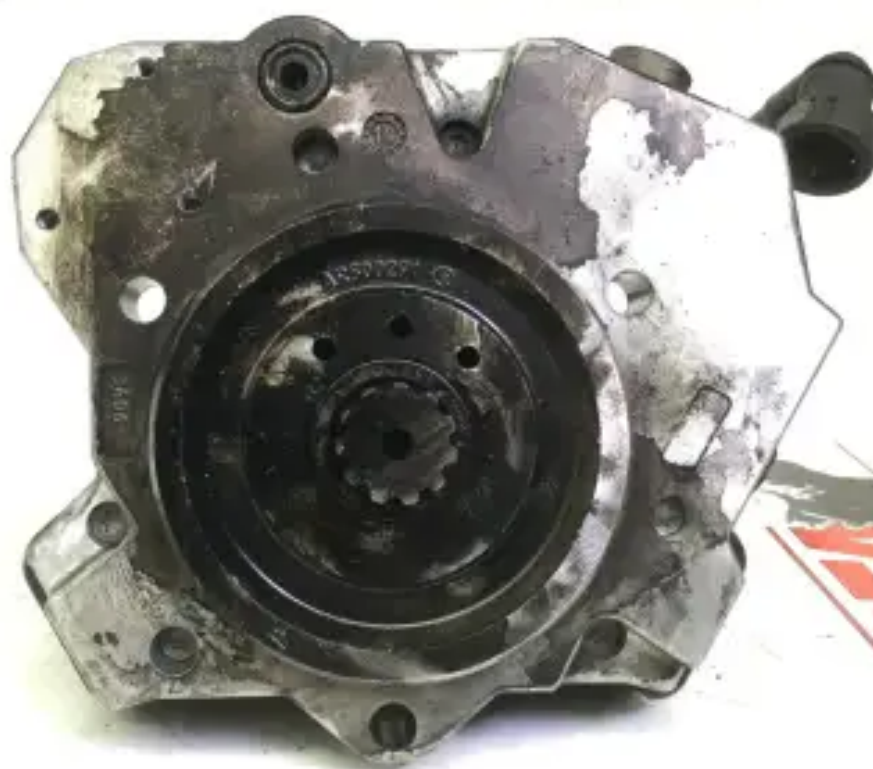

BOSCH COMMON RAIL PUMPE

0445020023 GEBRAUCHT

[Kontaktieren Sie uns](#)

Spezifikationen

Zustand:

Gebraucht

Marke:

bosch

Typ:

Motorteile

Produktart:

OEM