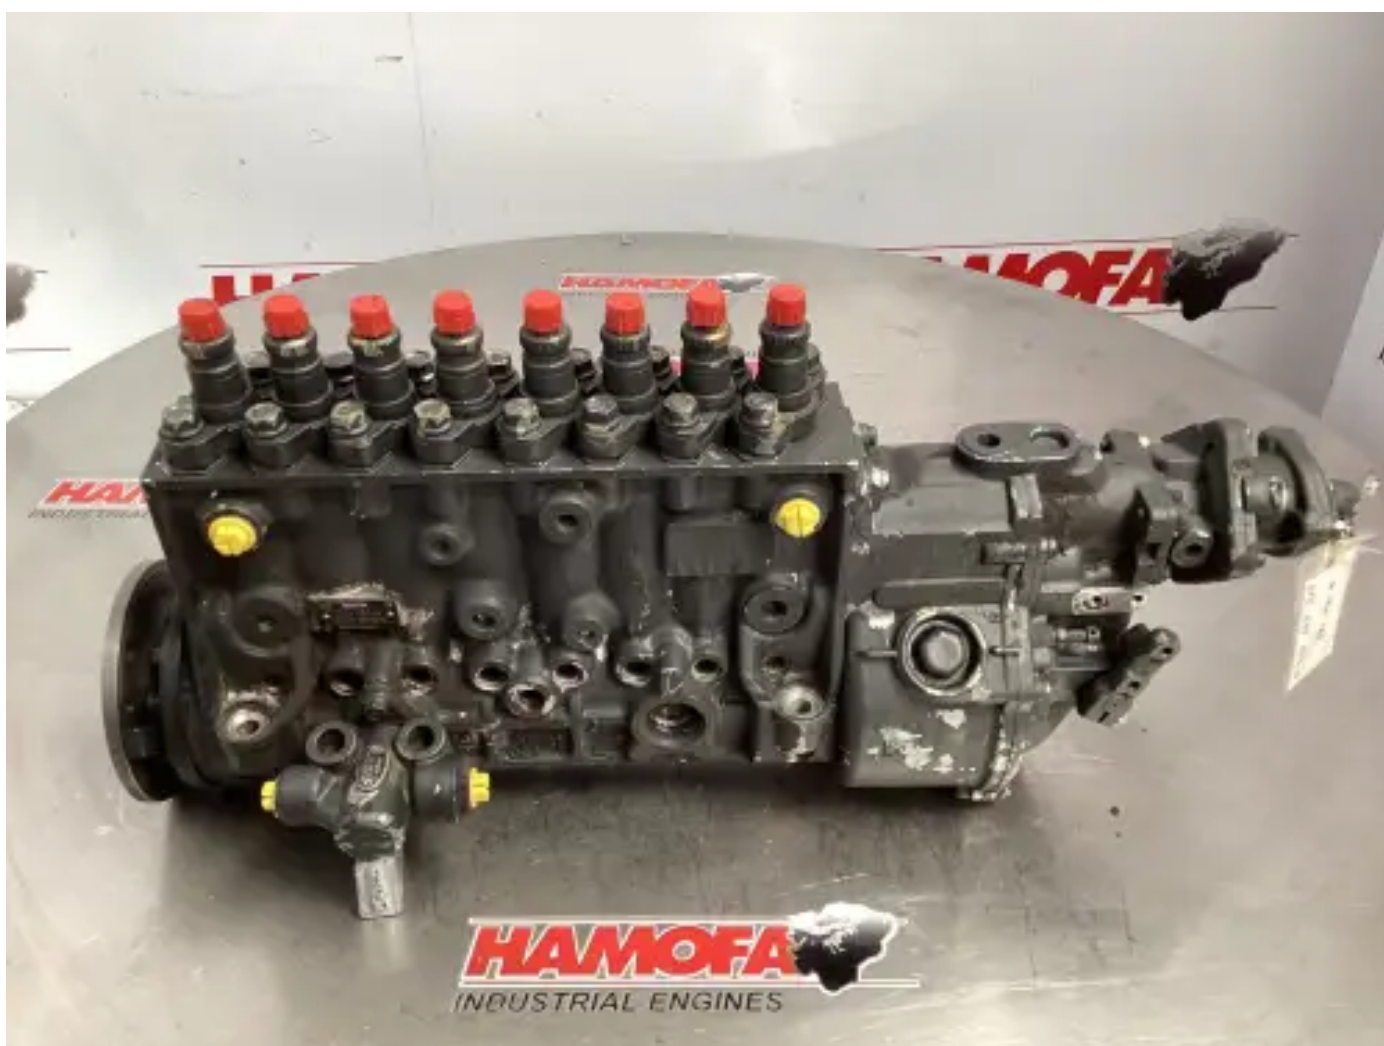

BOSCH EINSPRITZPUMPE 0402648817 GEBRAUCHT

[Kontaktieren Sie uns](#)

Spezifikationen

Zustand:	Gebraucht
Marke:	bosch
Typ:	Motorteile
Produktart:	OEM
Box Nr.	16.0

Regler-Nr:	rq300/1050pa762-5
Interne Kraftstoffpumpennummer	0
Anzahl Zylinder	8.0 qty