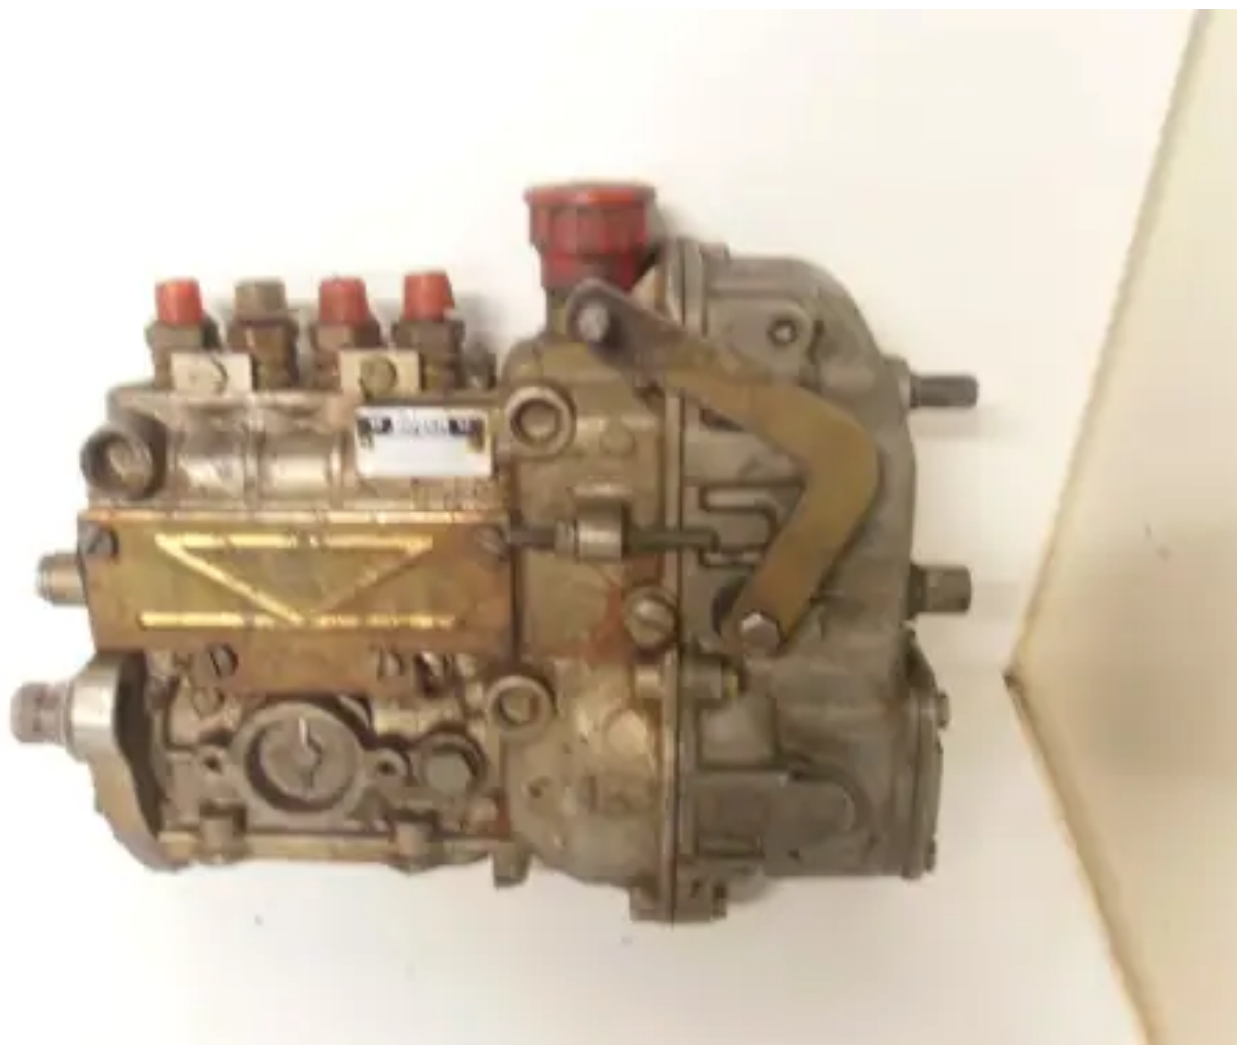

BOSCH KRAFTSTOFFPUMPE

0400064028 GEBRAUCHT

[Kontaktieren Sie uns](#)

Spezifikationen

Zustand:

Gebraucht

Marke:

bosch

Typ:

Motorteile

Produktart:

OEM