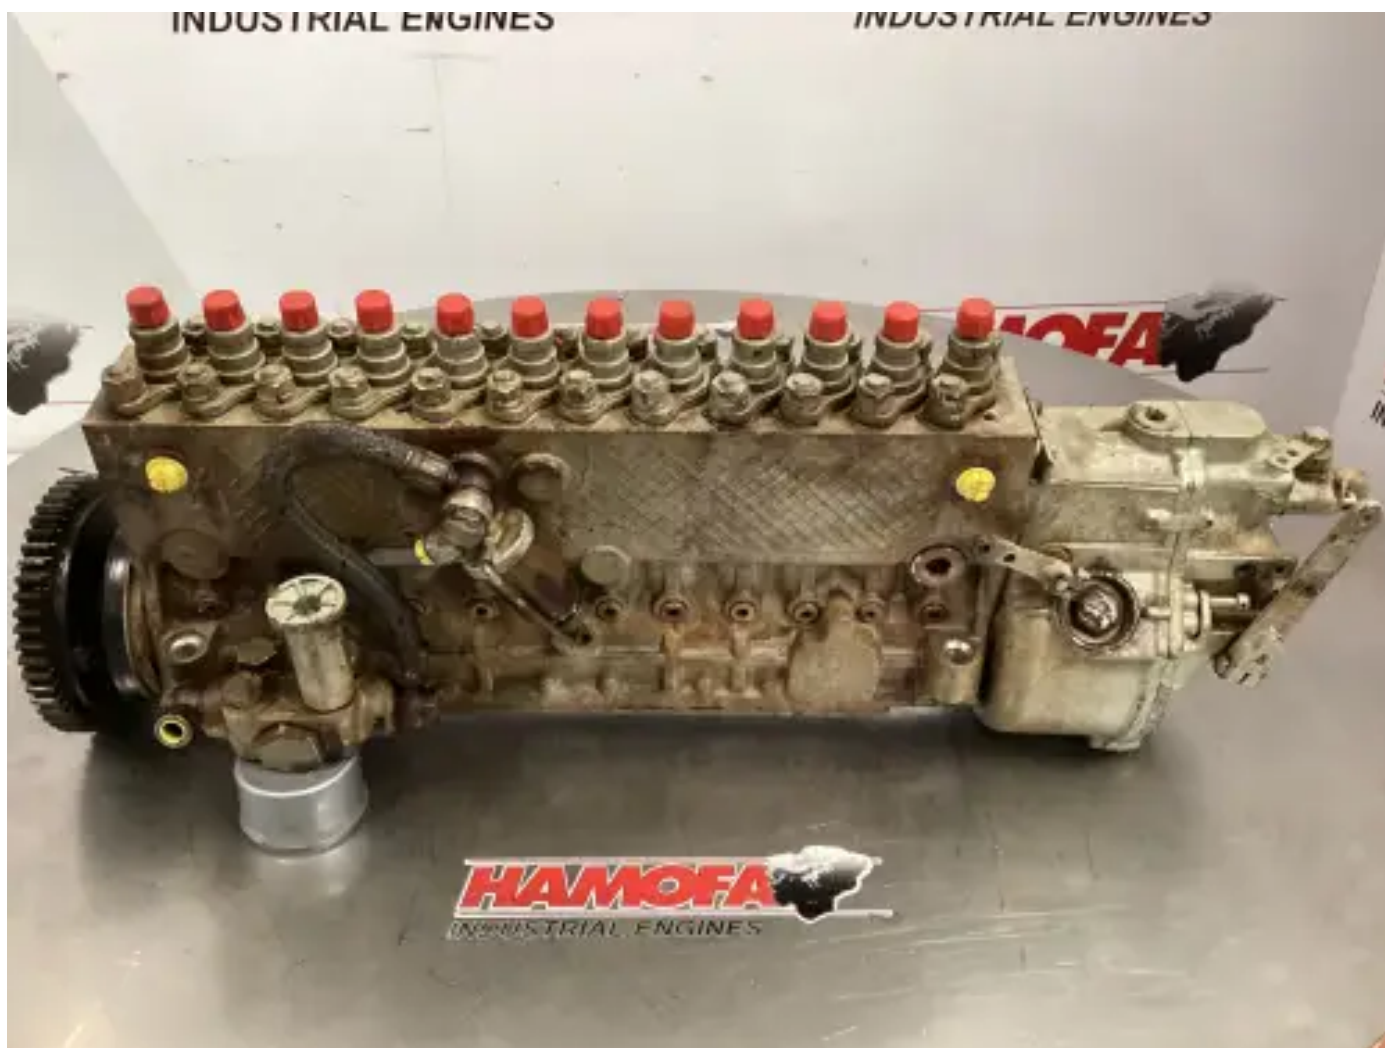

BOSCH KRAFTSTOFFPUMPE

0401840706 GEBRAUCHT

[Kontaktieren Sie uns](#)

Spezifikationen

Zustand:	Gebraucht
Marke:	bosch
Typ:	Motorteile
Produktart:	OEM
Box Nr.	132.0

Regler-Nr: rq 820 pa634

Interne Kraftstoffpumpennummer 0

Anzahl Zylinder 12.0 qty
