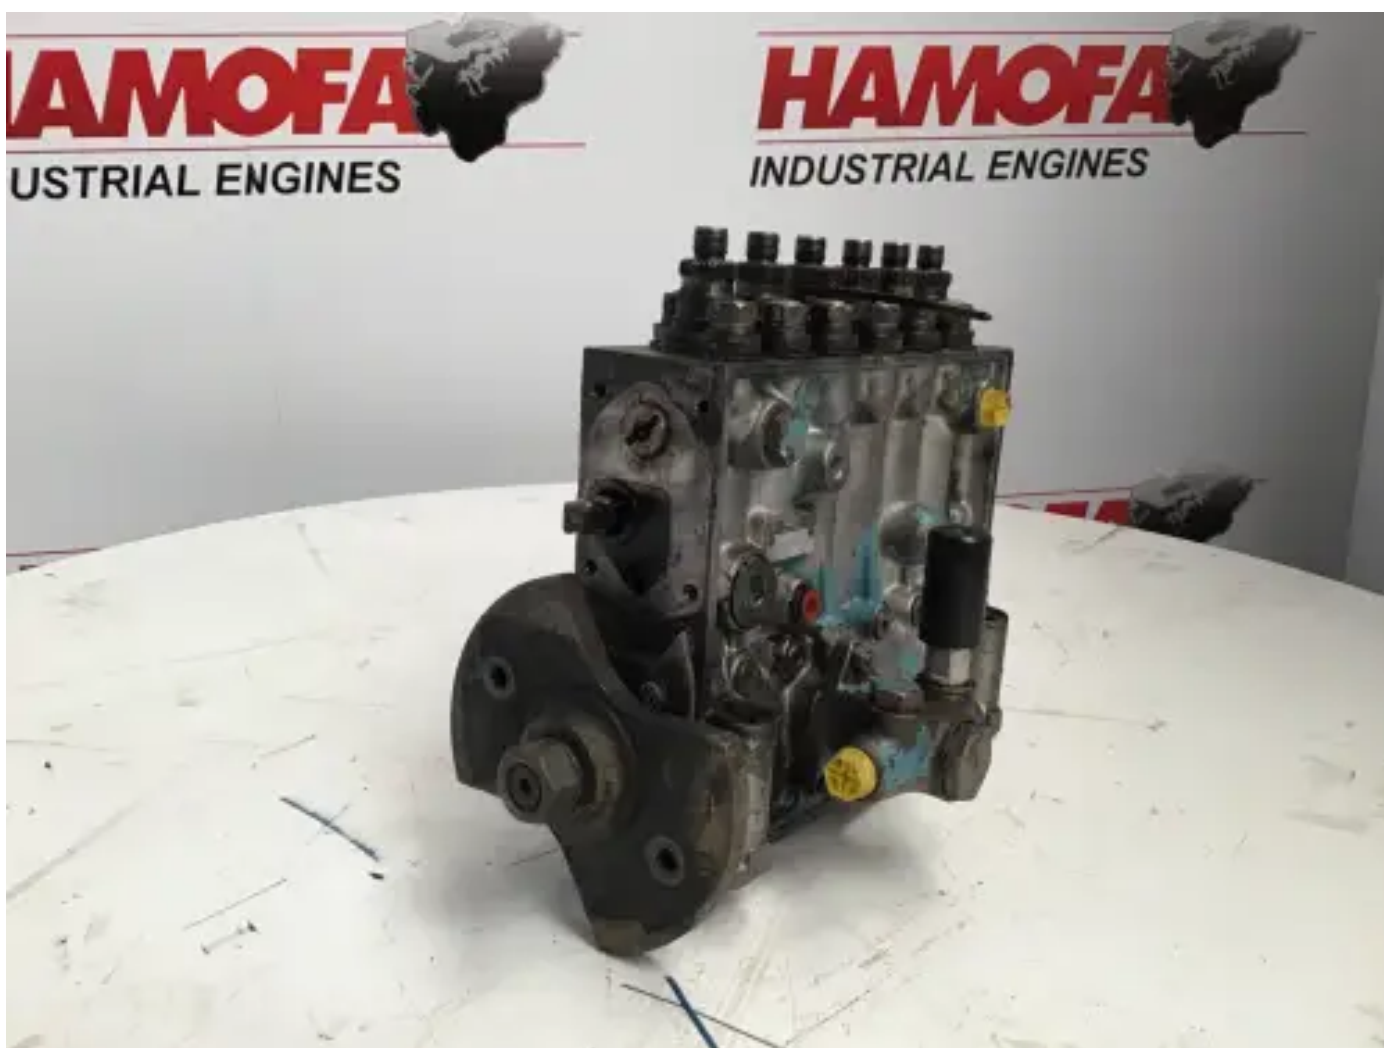

BOSCH KRAFTSTOFFPUMPE

0401876185 GEBRAUCHT

[Kontaktieren Sie uns](#)

Spezifikationen

Zustand:

Gebraucht

Marke:

---

bosch

Typ:

Motorteile

Produktart:

OEM