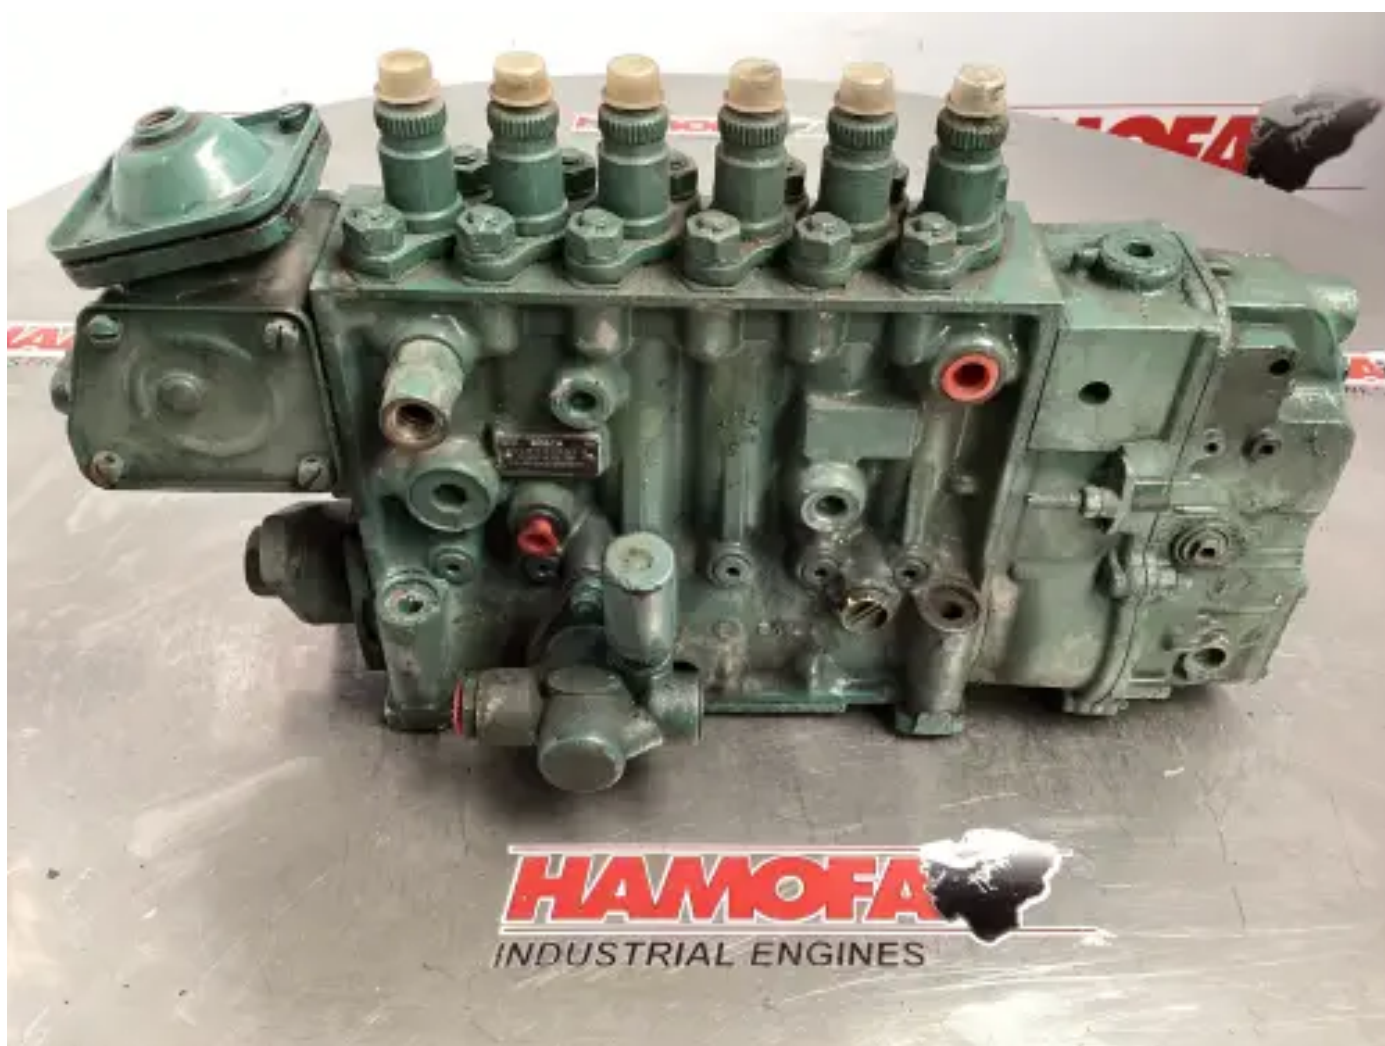

BOSCH KRAFTSTOFFPUMPE

0401876761 GEBRAUCHT

[Kontaktieren Sie uns](#)

Spezifikationen

Zustand:	Gebraucht
Marke:	bosch
Typ:	Motorteile
Produktart:	OEM
Box Nr.	80.0

Regler-Nr:	0
Interne Kraftstoffpumpennummer	0
Anzahl Zylinder	6.0 qty