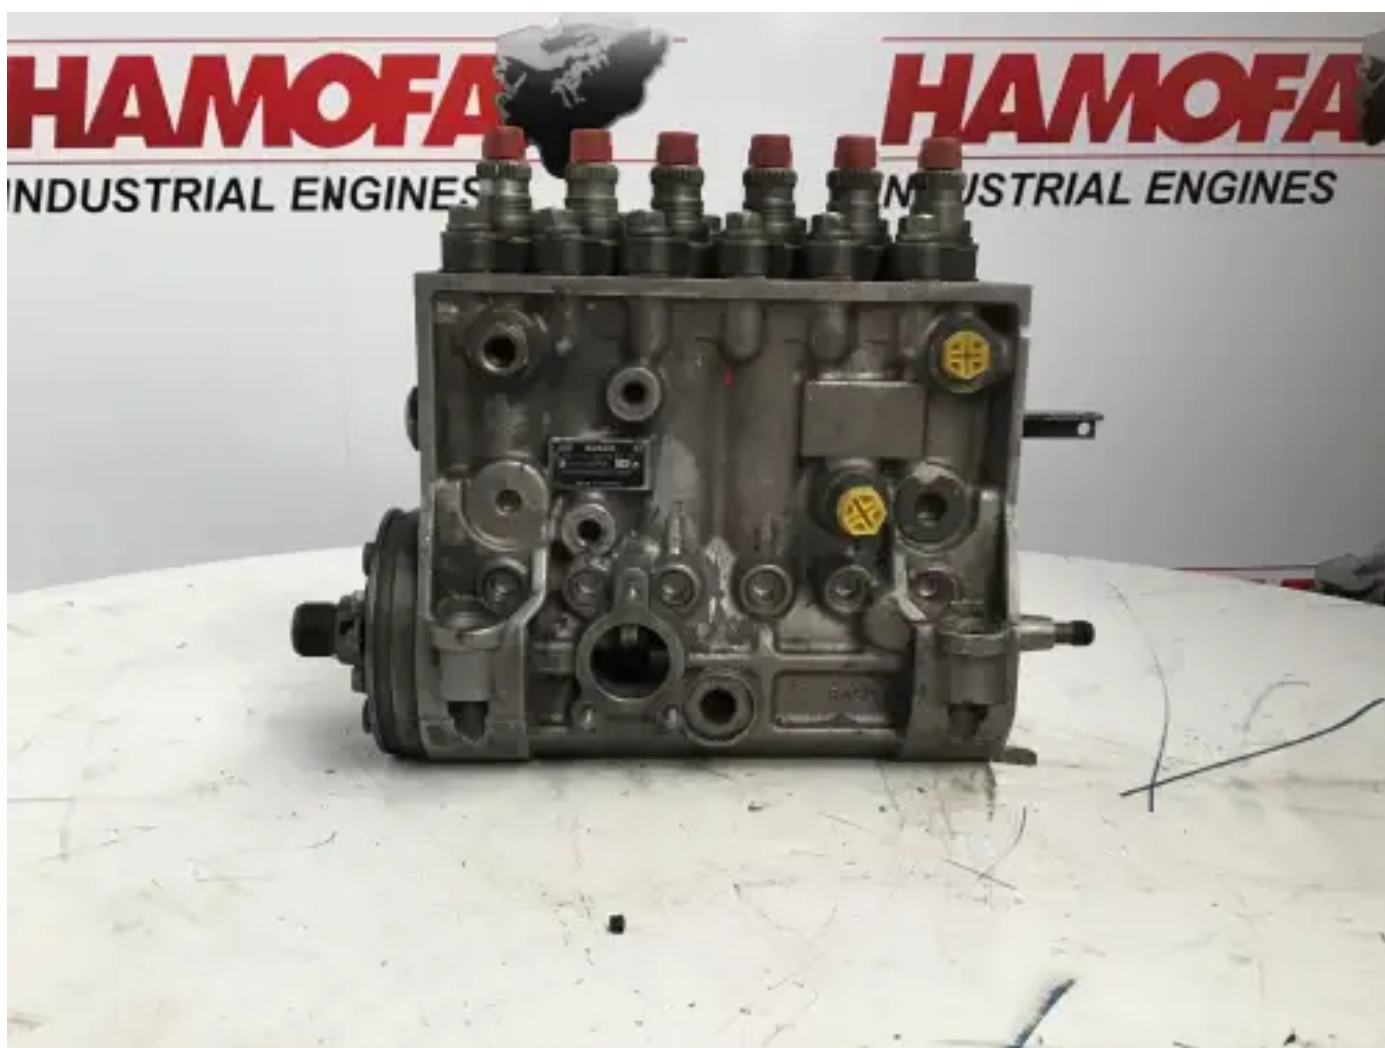

BOSCH KRAFTSTOFFPUMPE

0402646740 GEBRAUCHT

[Kontaktieren Sie uns](#)

Spezifikationen

Zustand: Gebraucht

Marke: bosch

Typ: Motorteile

Produktart: OEM