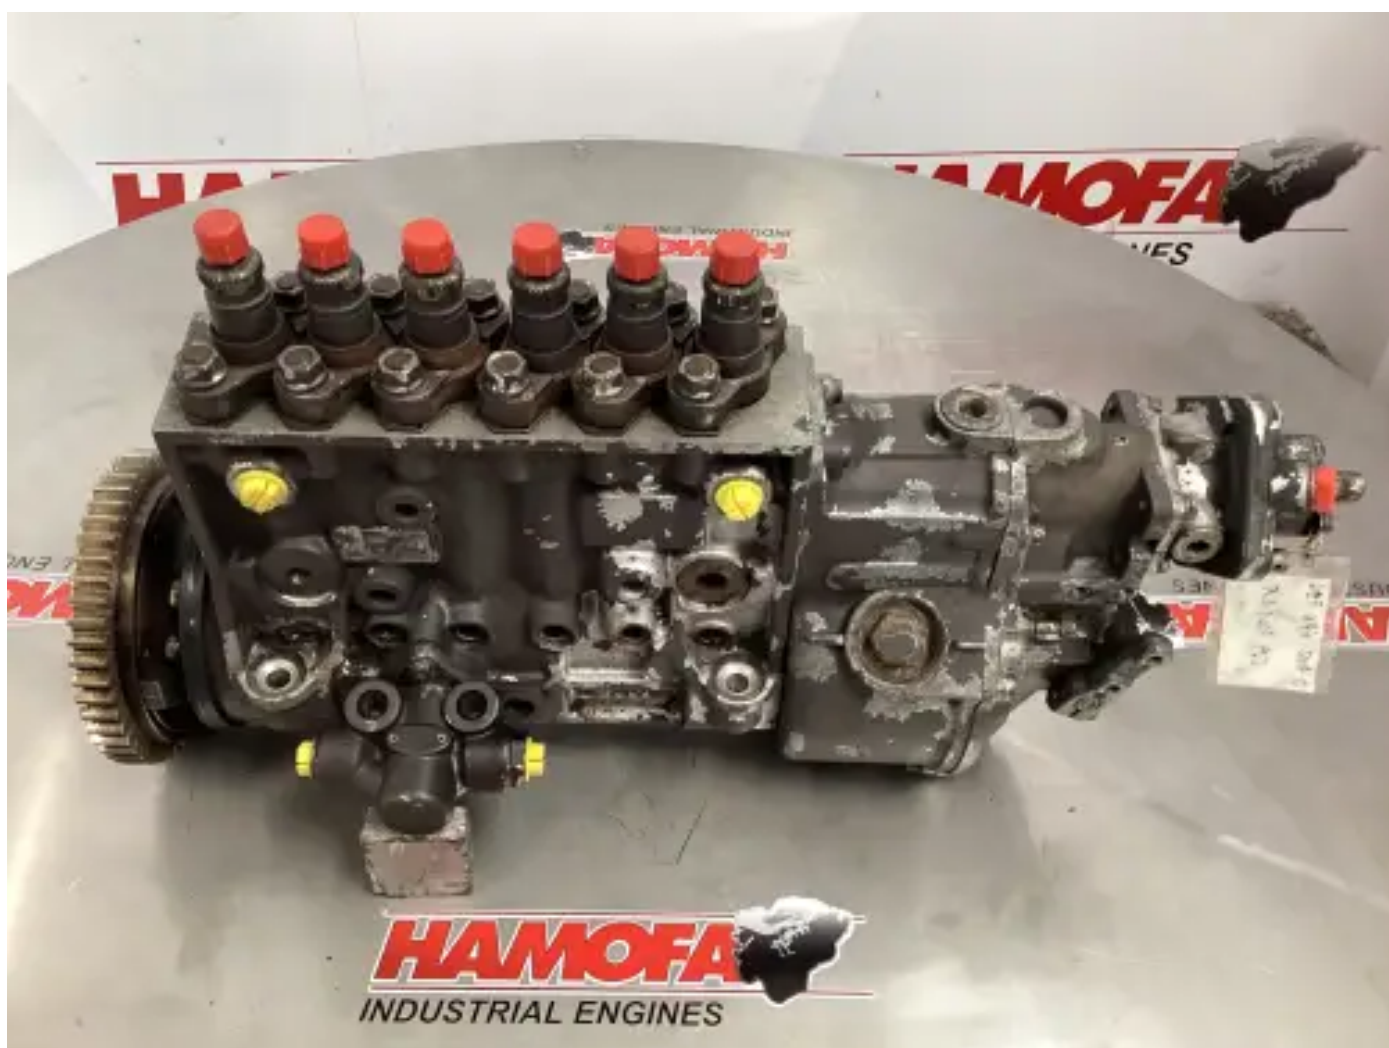

BOSCH KRAFTSTOFFPUMPE

0402646796 GEBRAUCHT

[Kontaktieren Sie uns](#)

Spezifikationen

Zustand:

Gebraucht

Marke:

bosch

Typ:

Motorteile

Produktart:

OEM

Box Nr.

105.0

Regler-Nr:	rq300/1050pa1030-5
Interne Kraftstoffpumpennummer	0
Anzahl Zylinder	6.0 qty