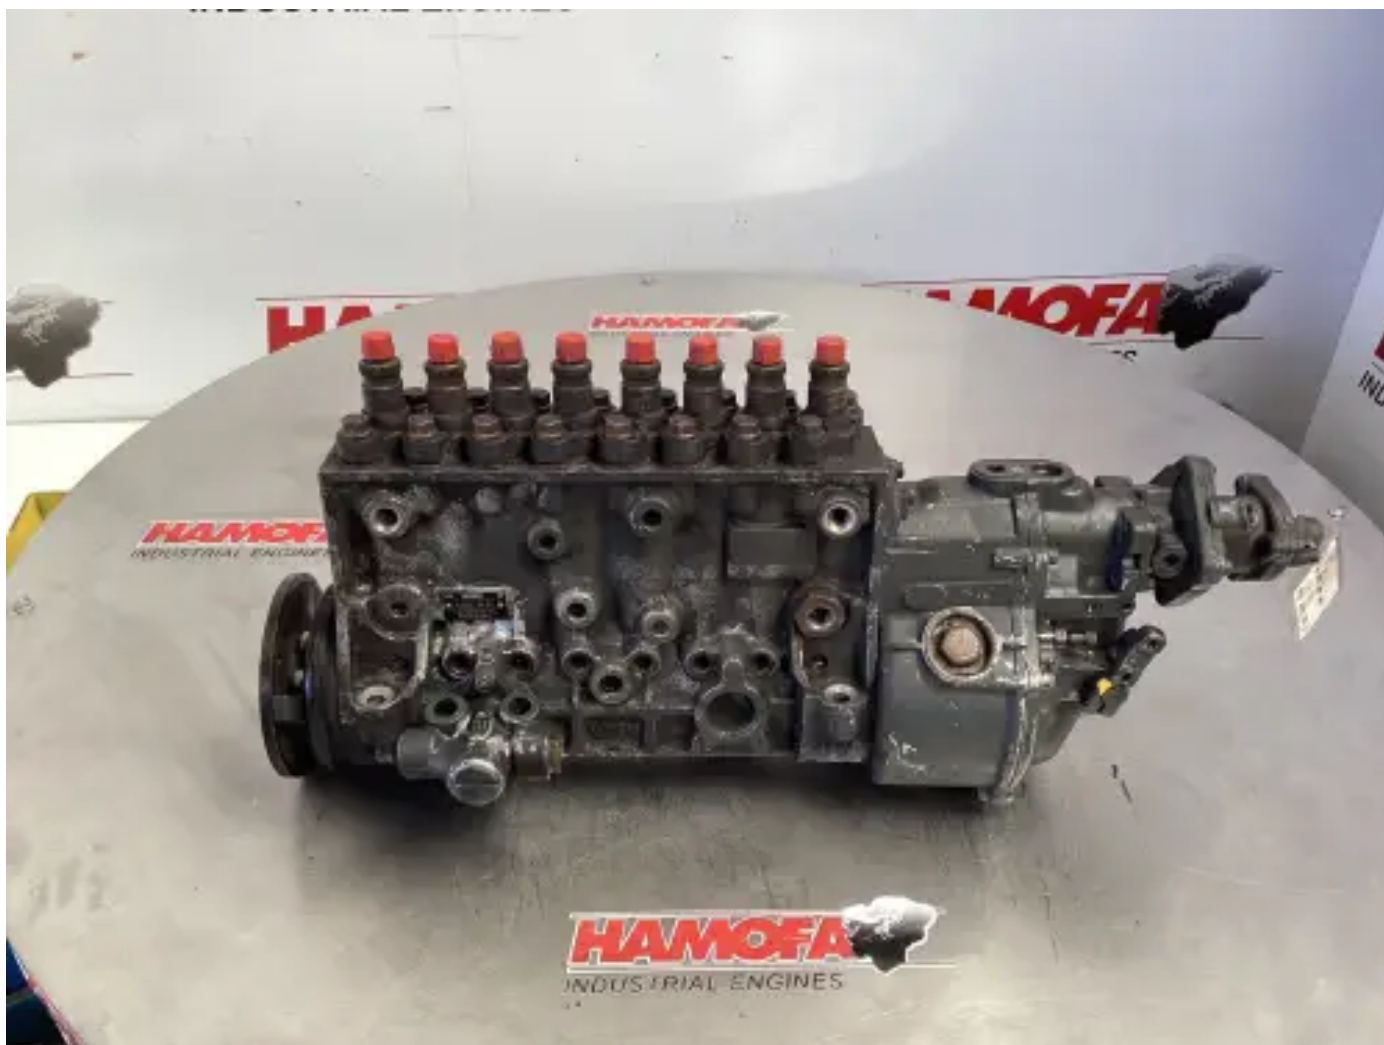

BOSCH KRAFTSTOFFPUMPE

0402648841 GEBRAUCHT

[Kontaktieren Sie uns](#)

Spezifikationen

Zustand: Gebraucht

Marke: bosch

Typ: Motorteile

Produktart: OEM

Box Nr. 87.0

| | |
|--------------------------------|---------------------|
| Motortyp | mercedes om442.901a |
| Regler-Nr: | rq 300/1050 pa762-5 |
| Interne Kraftstoffpumpennummer | 0 |
| Anzahl Zylinder | 8.0 qty |