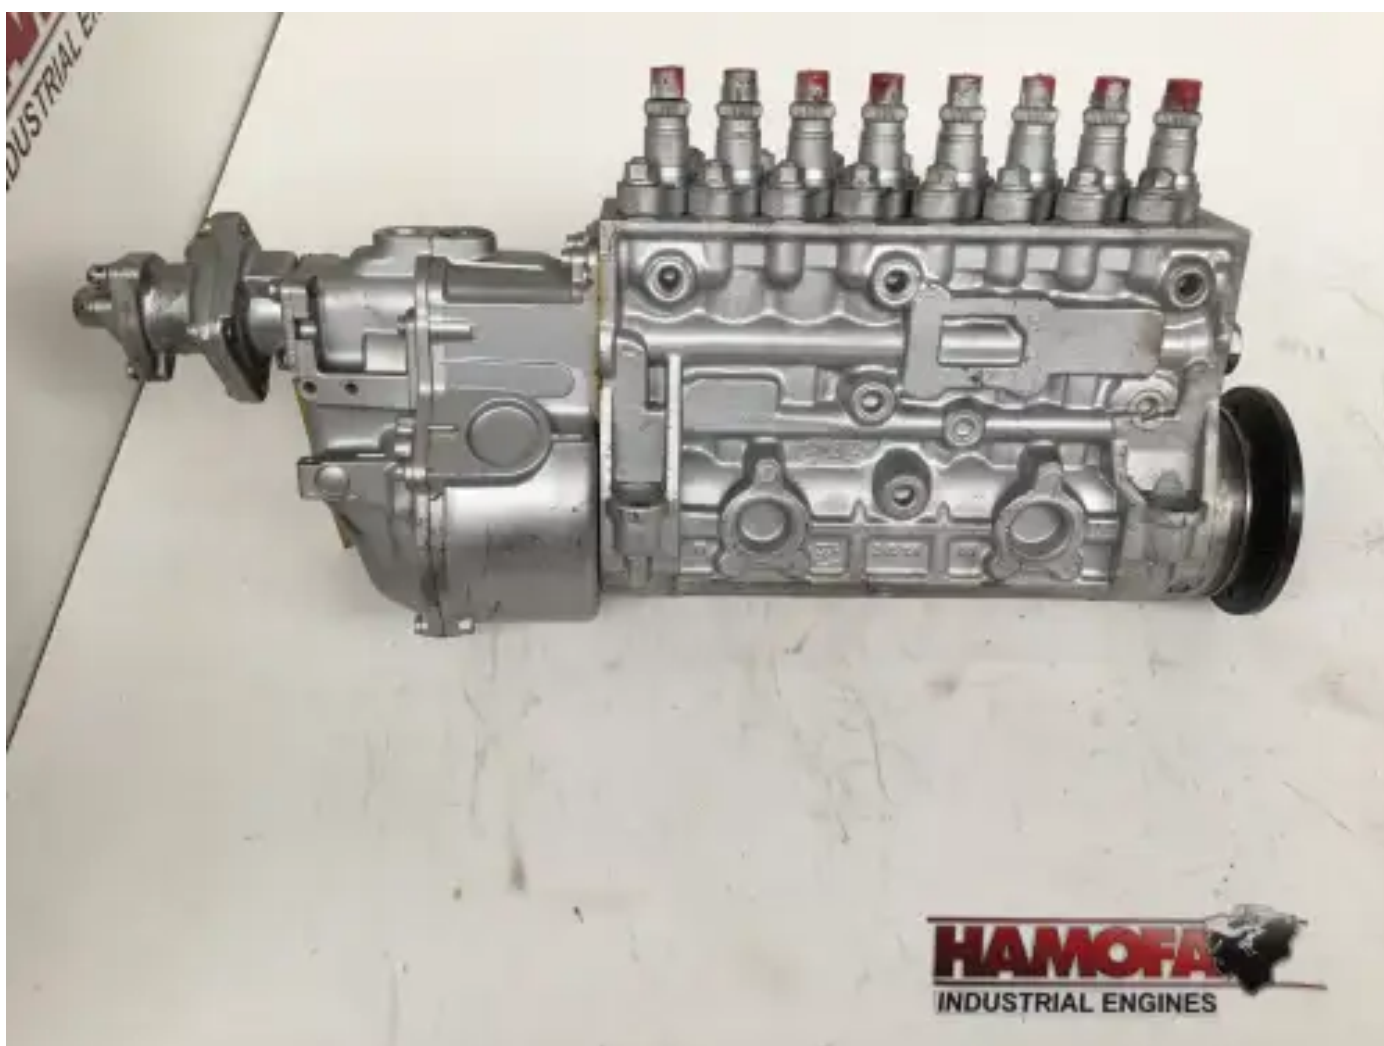

BOSCH KRAFTSTOFFPUMPE

0402648947 GEBRAUCHT

[Kontaktieren Sie uns](#)

Spezifikationen

Zustand: Gebraucht

Marke: bosch

Typ: Motorteile

Produktart: OEM