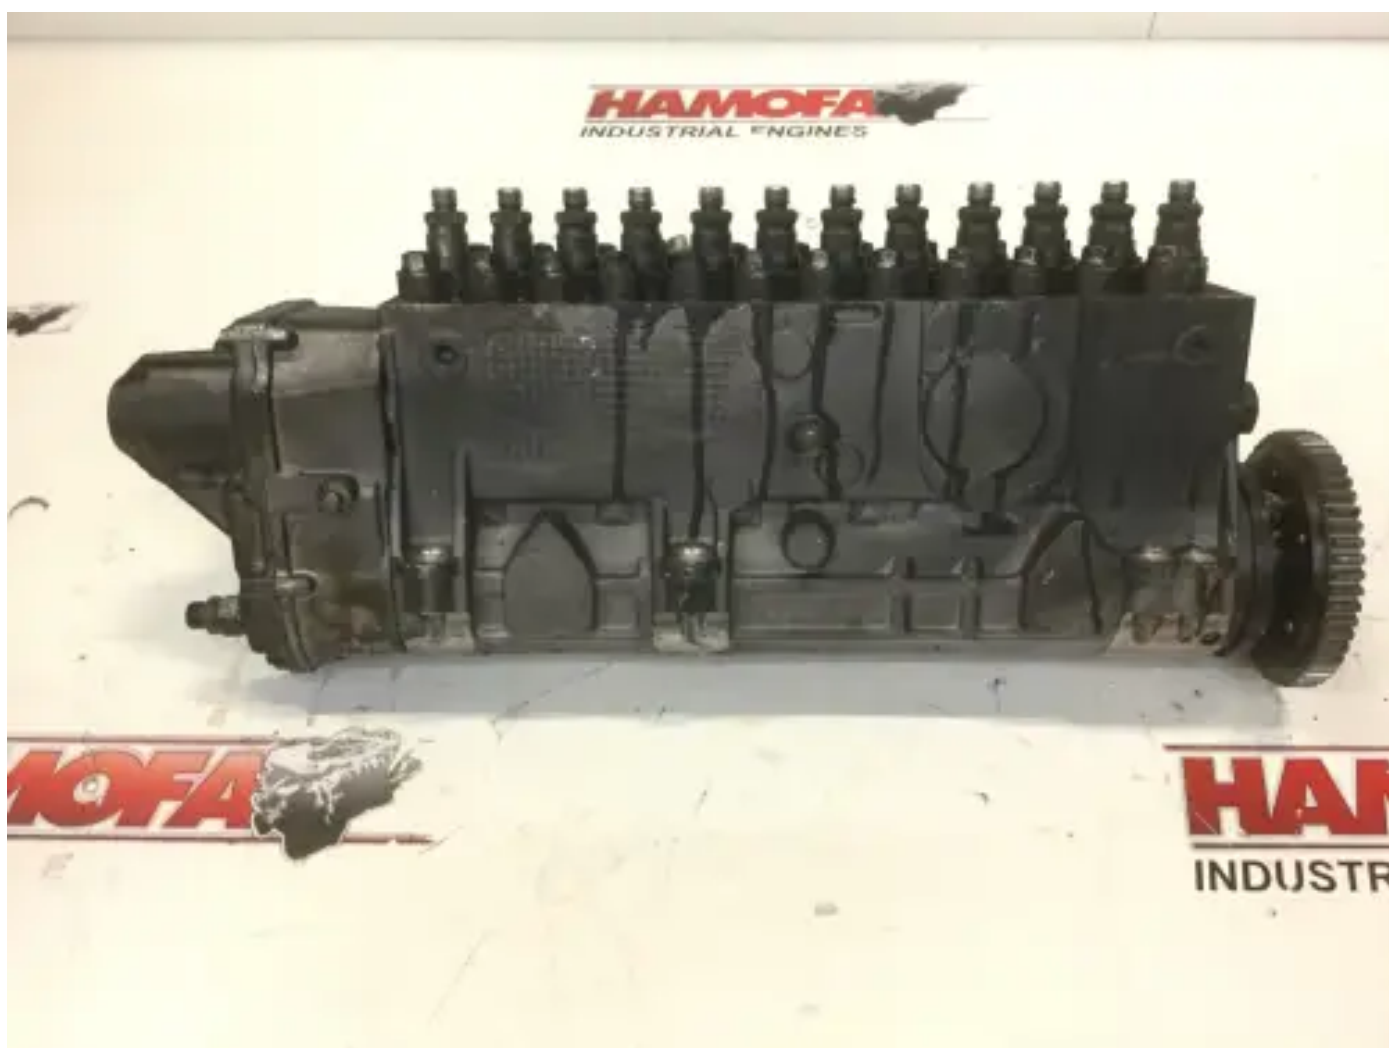

BOSCH KRAFTSTOFFPUMPE

0402690809 GEBRAUCHT

[Kontaktieren Sie uns](#)

Spezifikationen

Zustand:

Gebraucht

Marke:

---

bosch

Typ:

Motorteile

Produktart:

OEM