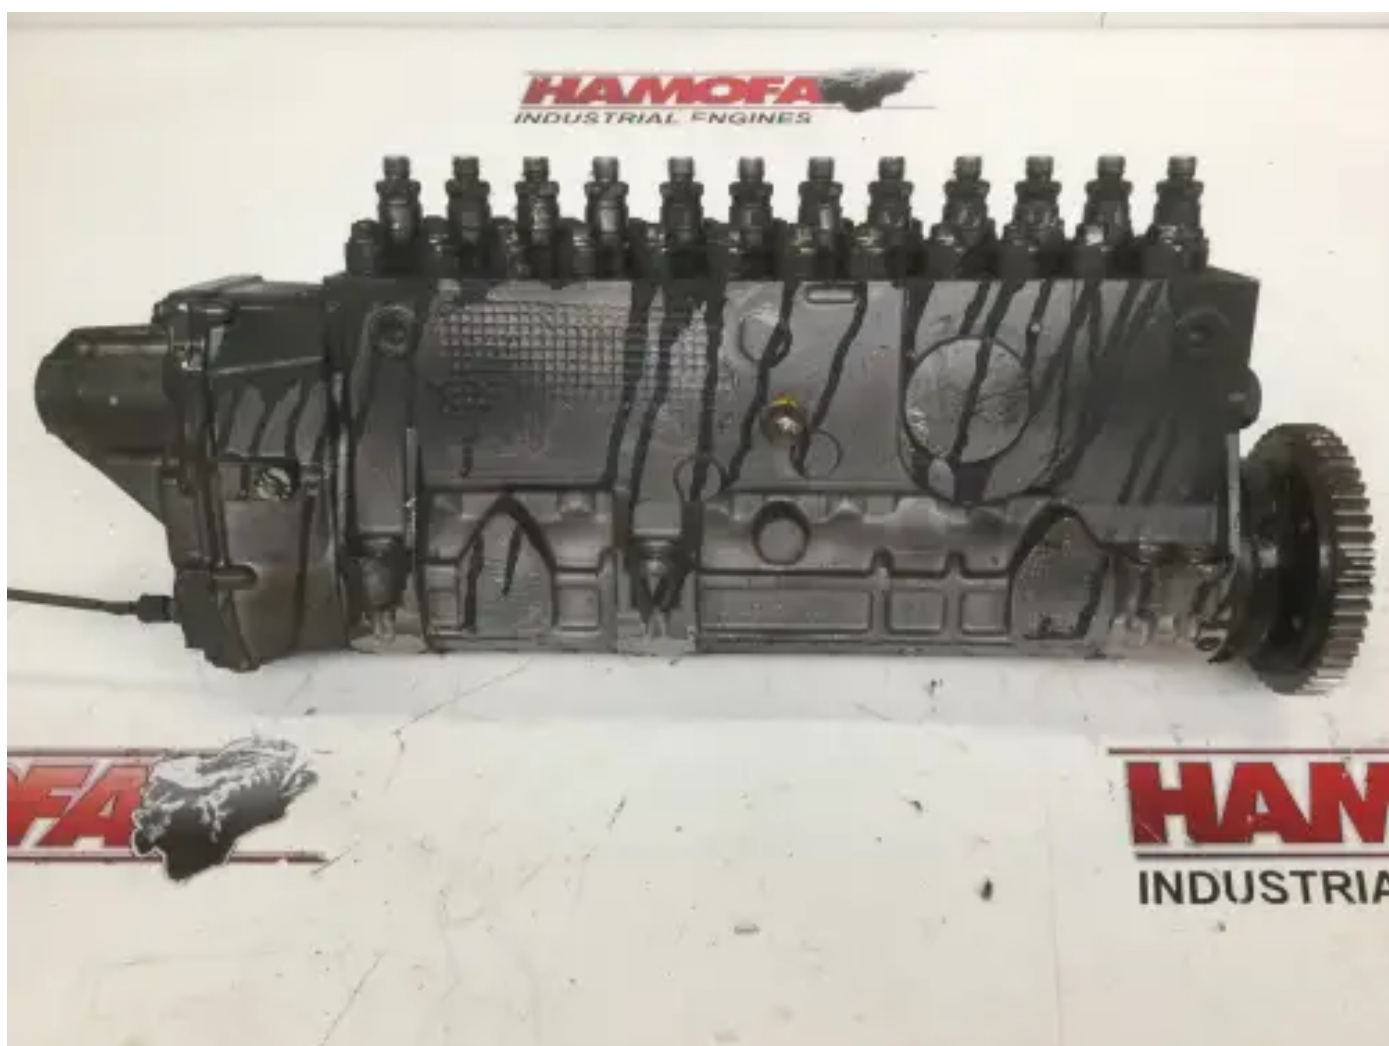

BOSCH KRAFTSTOFFPUMPE

0402690810 GEBRAUCHT

[Kontaktieren Sie uns](#)

Spezifikationen

Zustand:

Gebraucht

Marke:

bosch

Typ:

Motorteile

Produktart:

OEM