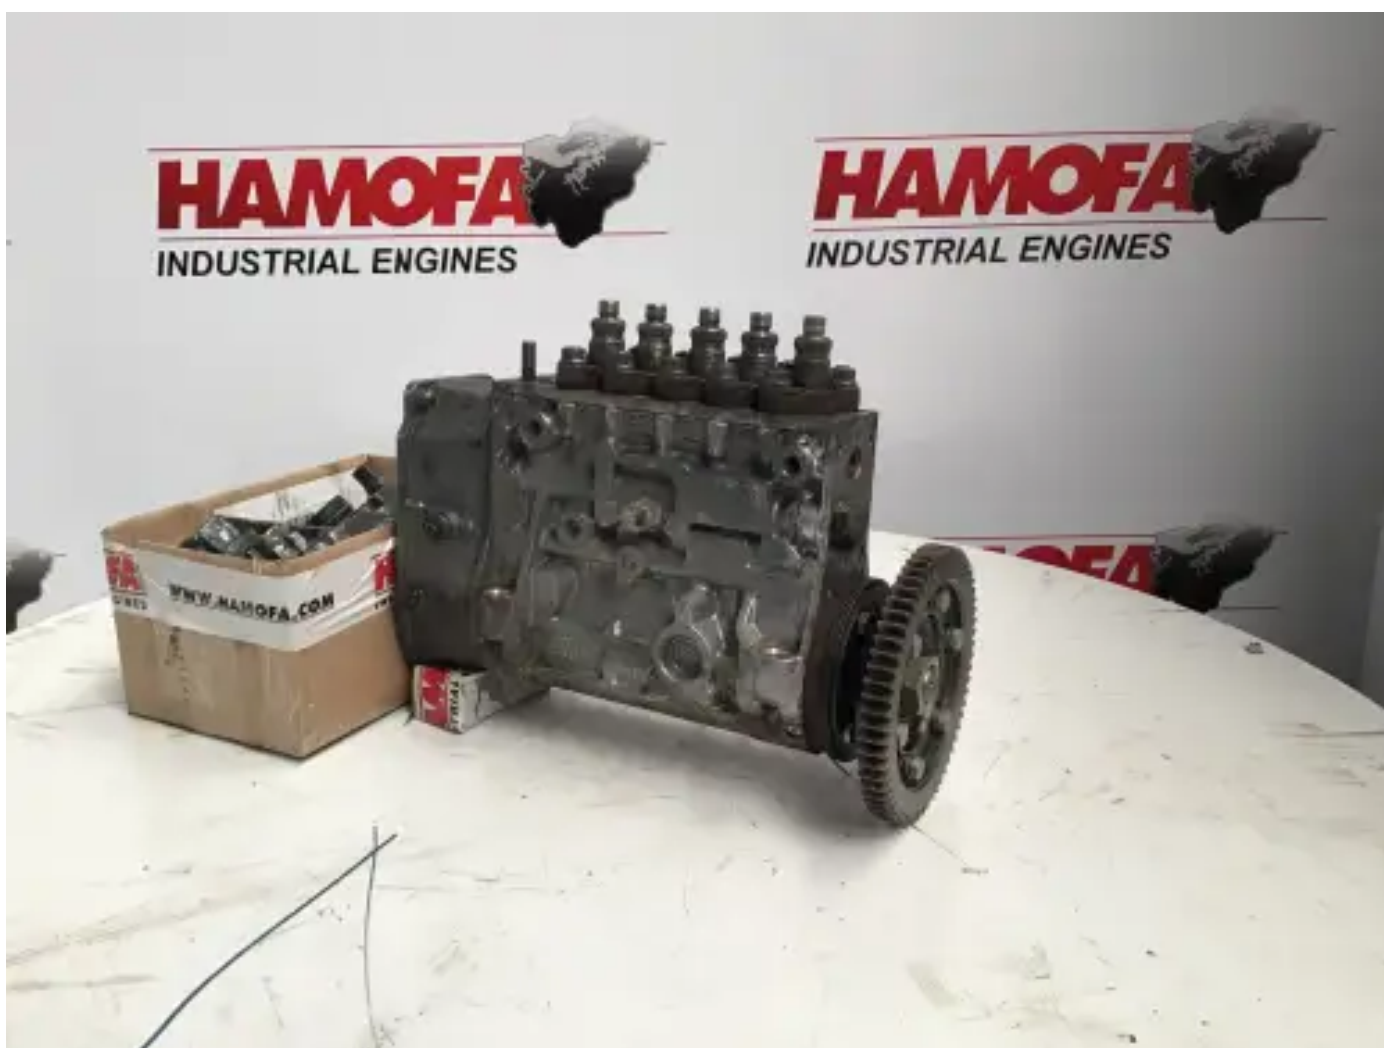

BOSCH KRAFTSTOFFPUMPE

0402696808 GEBRAUCHT

[Kontaktieren Sie uns](#)

Spezifikationen

Zustand: Gebraucht

Marke: bosch

Typ: Motorteile

Produktart: OEM