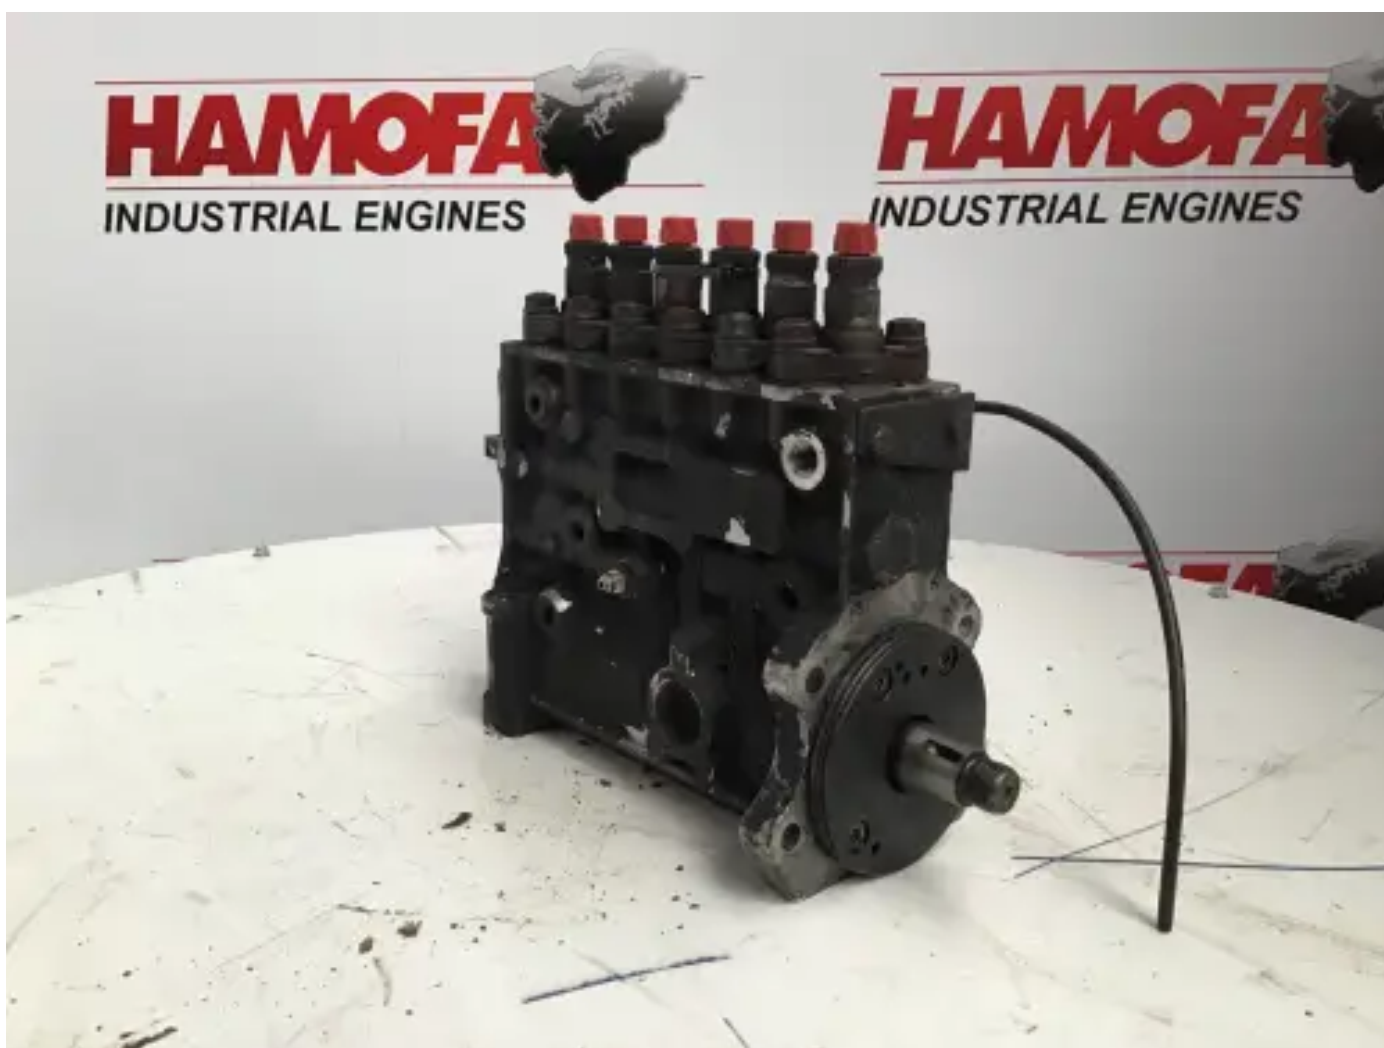

BOSCH KRAFTSTOFFPUMPE

0402736890 GEBRAUCHT

[Kontaktieren Sie uns](#)

Spezifikationen

Zustand:

Gebraucht

Marke:

bosch

Typ:

Motorteile

Produktart:

OEM