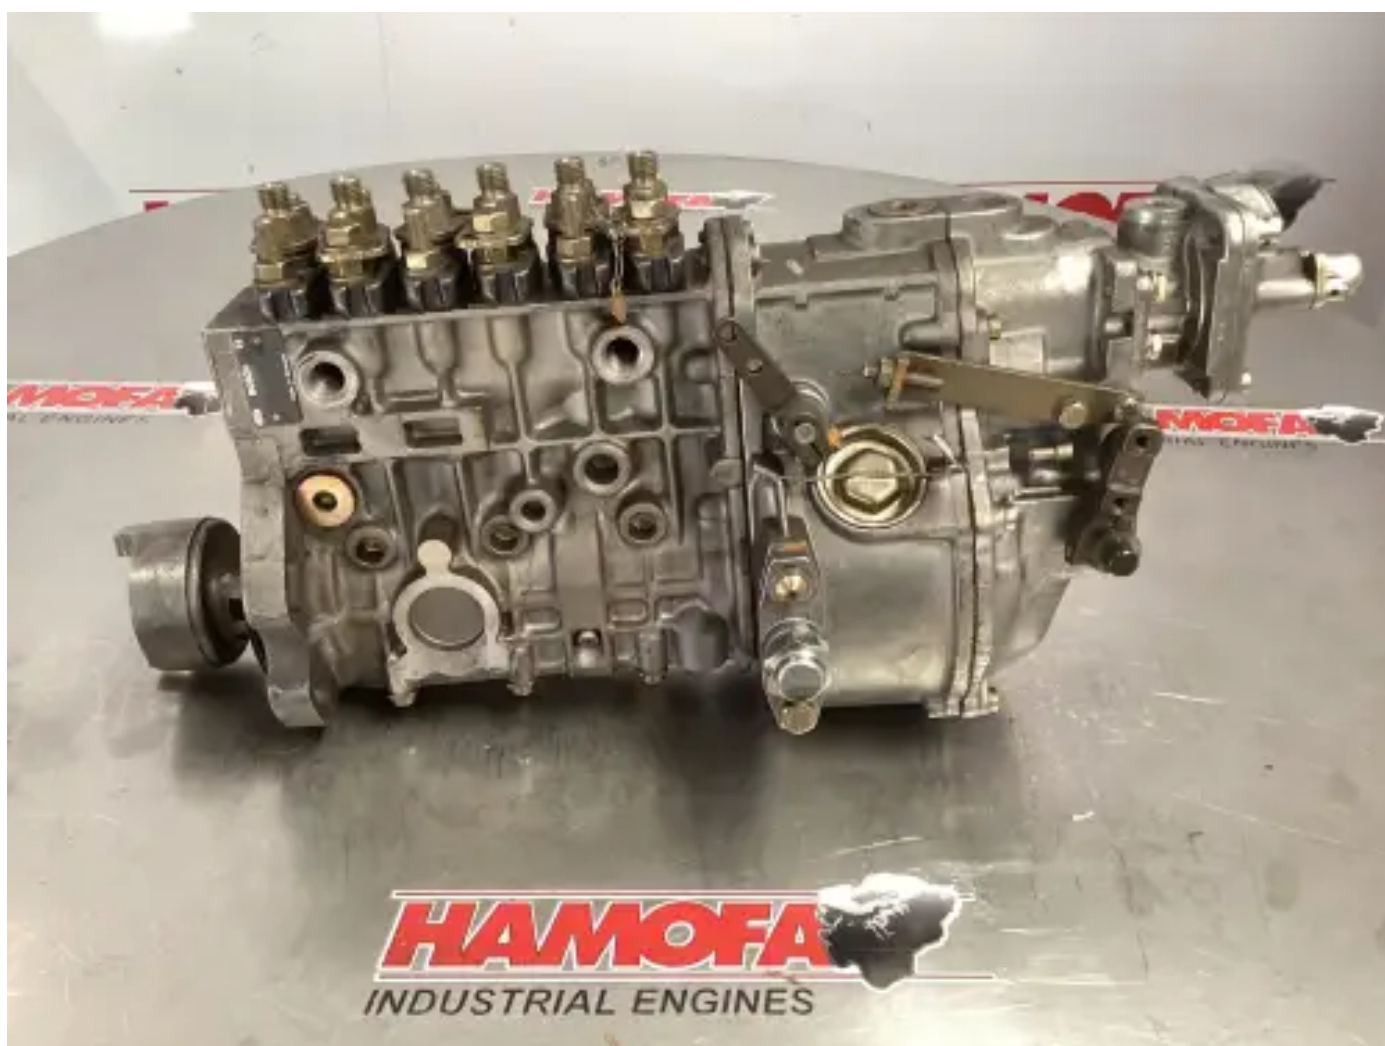

BOSCH KRAFTSTOFFPUMPE

0403436111 GEBRAUCHT

[Kontaktieren Sie uns](#)

Spezifikationen

Zustand:	Gebraucht
Marke:	bosch
Typ:	Motorteile
Produktart:	OEM
Box Nr.	124.0

Regler-Nr:	rqv350...1200 mw82-6
Interne Kraftstoffpumpennummer	0
Anzahl Zylinder	6.0 qty