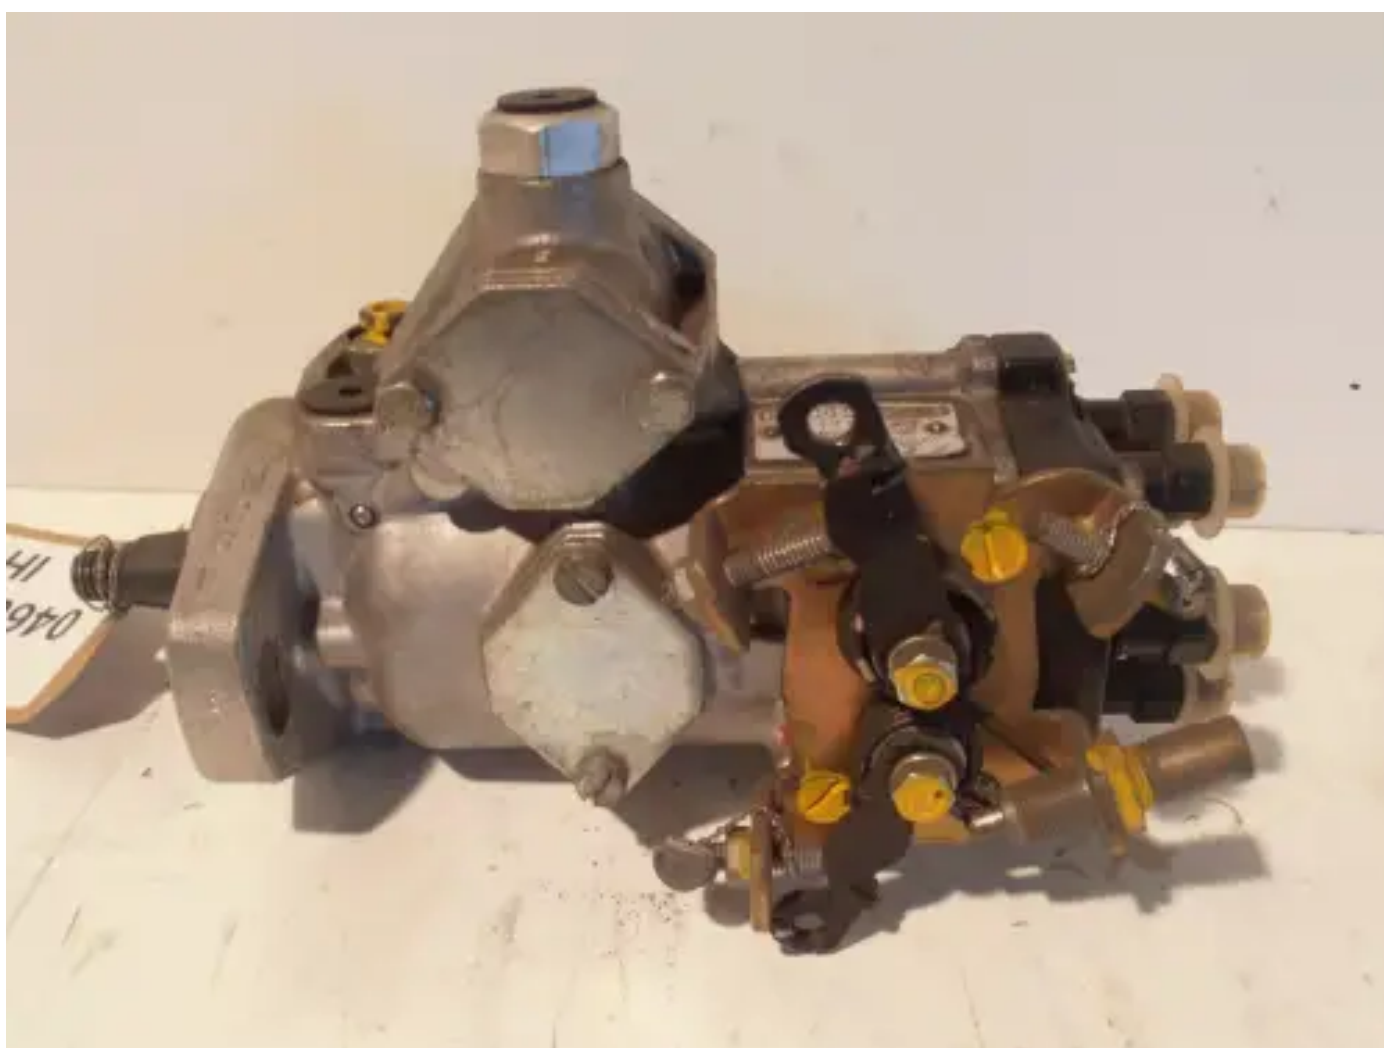

BOSCH KRAFTSTOFFPUMPE

0460306248 ÜBERHOLT

[Kontaktieren Sie uns](#)

Spezifikationen

Zustand:	Rebuild
Marke:	bosch
Typ:	Motorteile
Produktart:	OEM