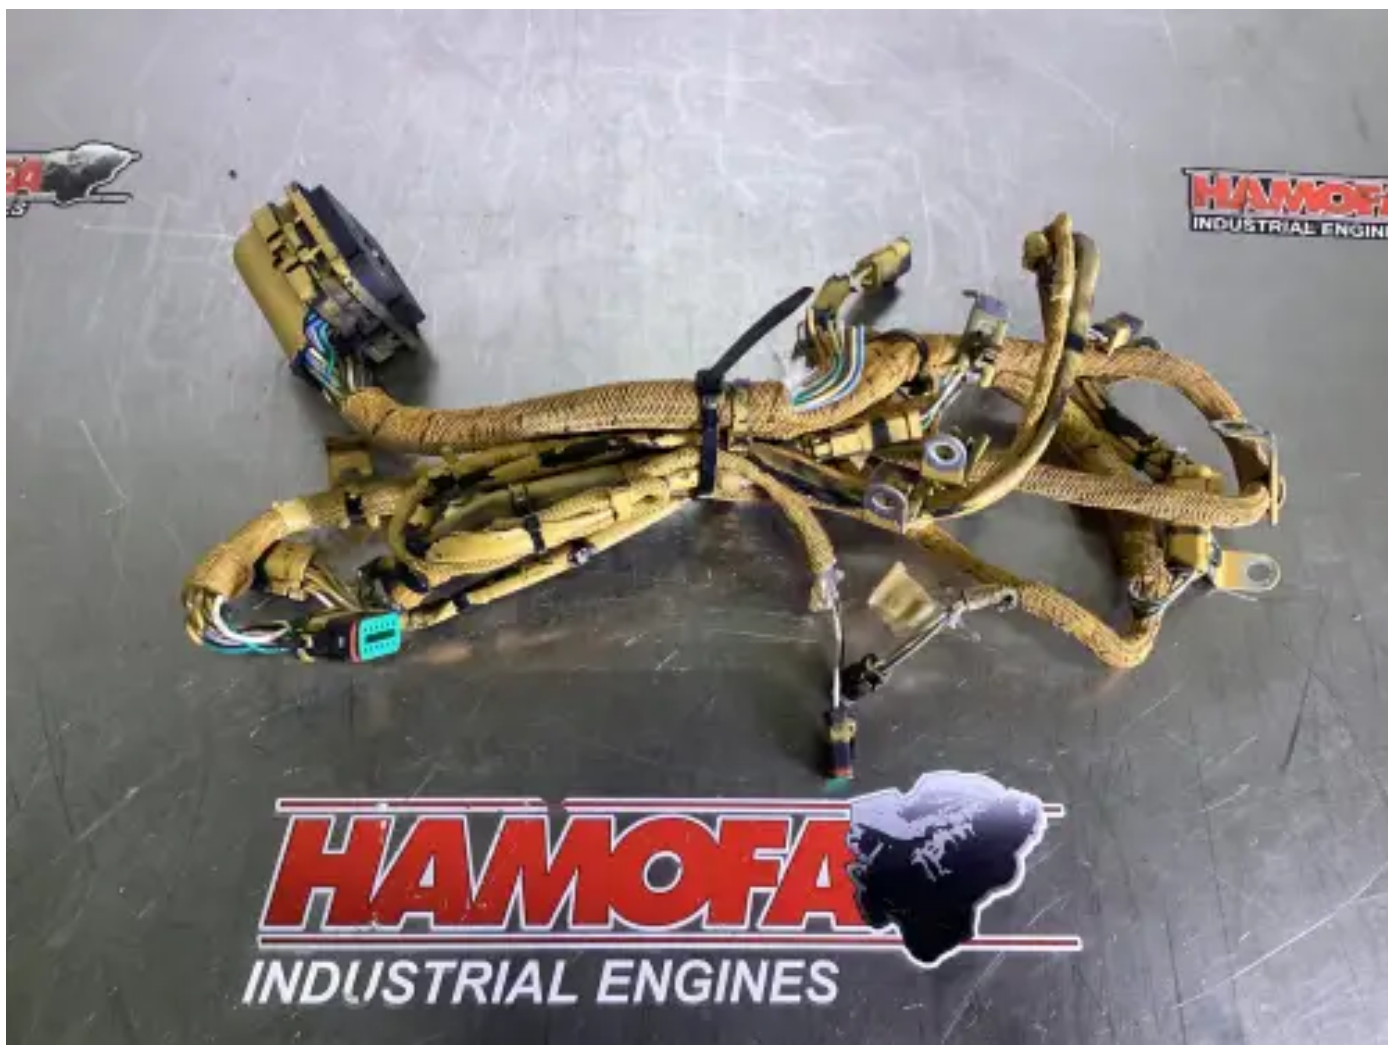

# CATERPILLAR MOTOR VERKABELUNG 2674524 GEBRAUCHT

[Kontaktieren Sie uns](#)

## Spezifikationen

Zustand:	Gebraucht
Marke:	caterpillar
Typ:	Motorteile
Produktart:	Original
Box Nr.	5138.0

Motortyp	c27
Project Nr	414484
Weight	3.0 kg