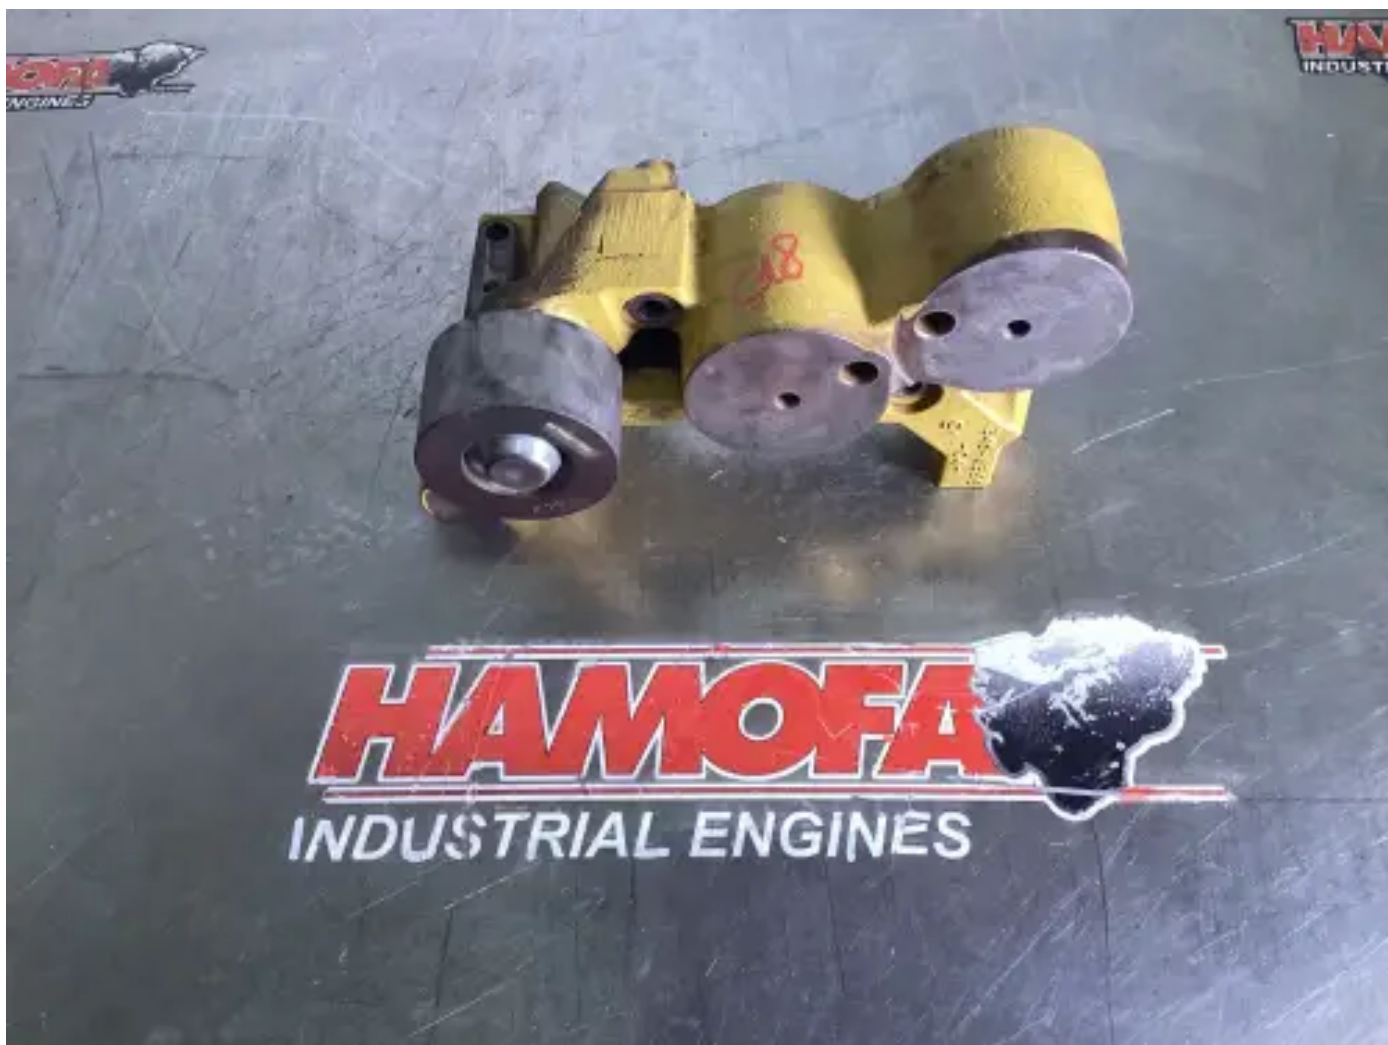

CATERPILLAR UNTERSTÜTZUNG 3458399 GEBRAUCHT

[Kontaktieren Sie uns](#)

Spezifikationen

Zustand:	Gebraucht
Marke:	caterpillar
Typ:	Motorteile
Produktart:	Original
Box Nr.	5151.0

Motortyp

c18

Weight

10.0 kg
