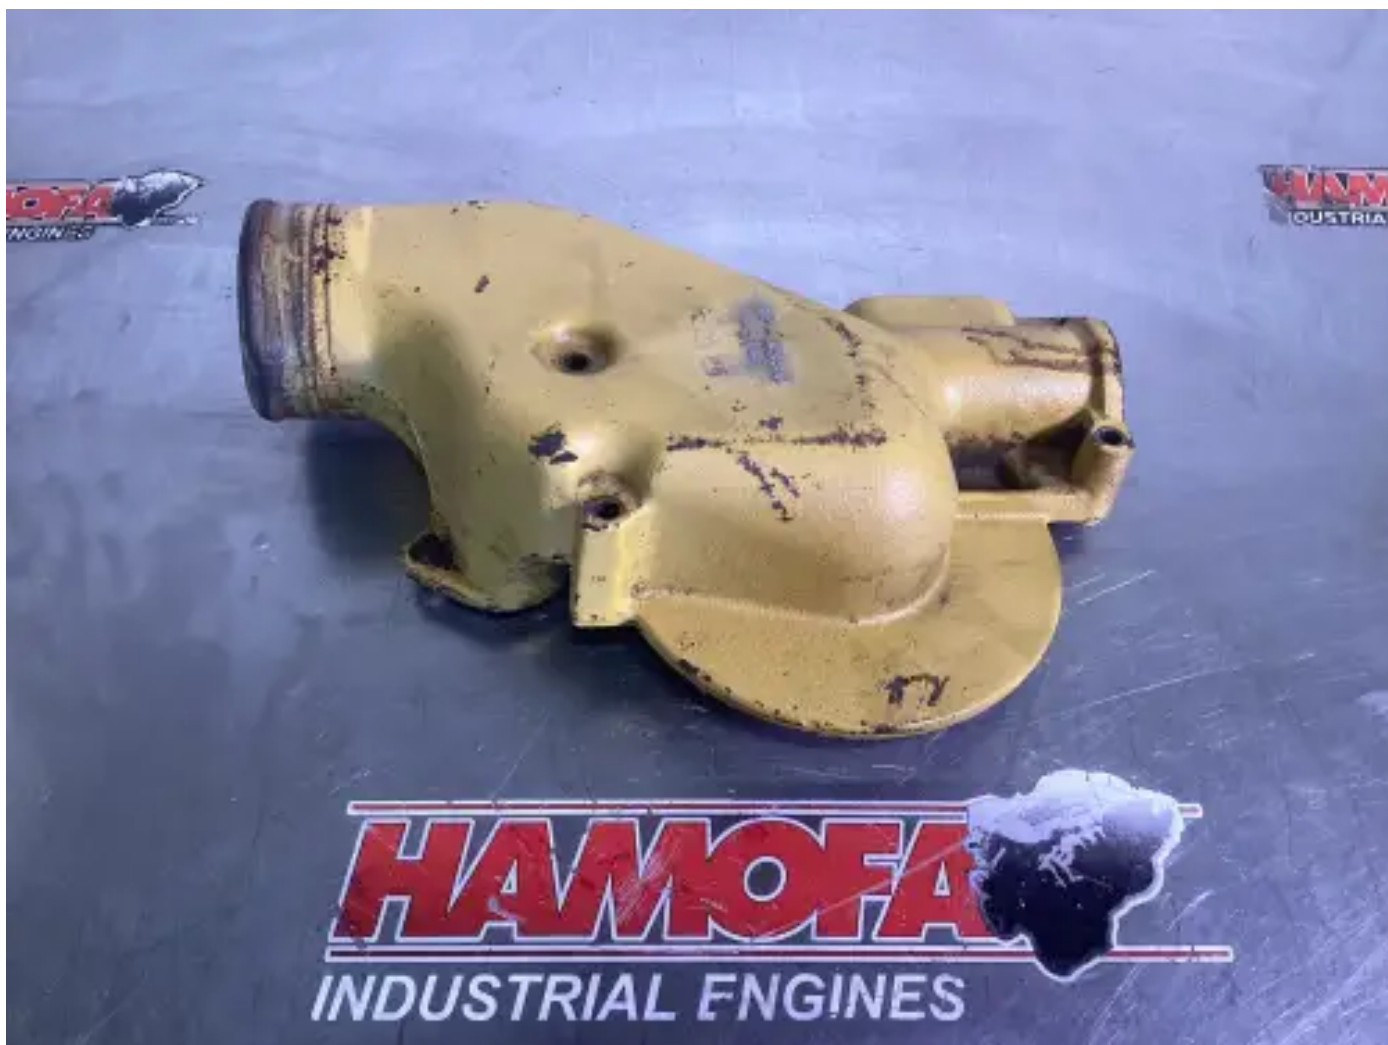

CATERPILLAR WASSERPUMPE ANSCHLUSS 4P3864 GEBRAUCHT

[Kontaktieren Sie uns](#)

Spezifikationen

Zustand:	Gebraucht
Marke:	caterpillar
Typ:	Motorteile
Produktart:	Original
Box Nr.	5163.0

Weight

4.0 kg
